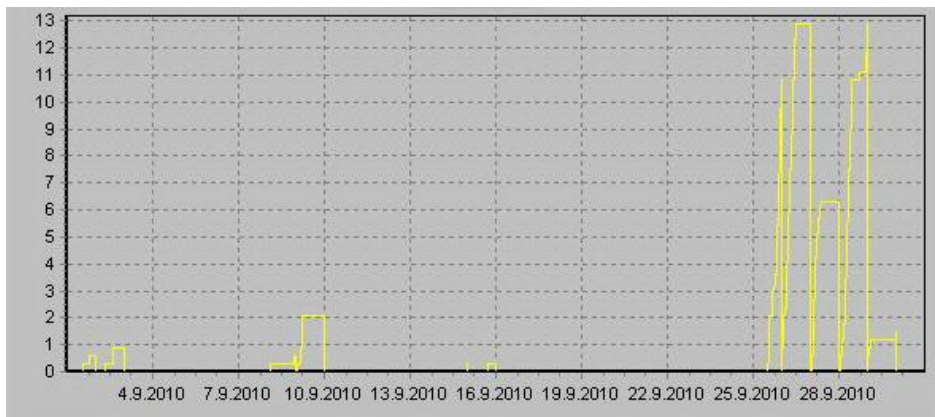

Teplota

Vlhkost

Náraz větru v m/s

Rychlost větru v m/s

Srážky

Tlak