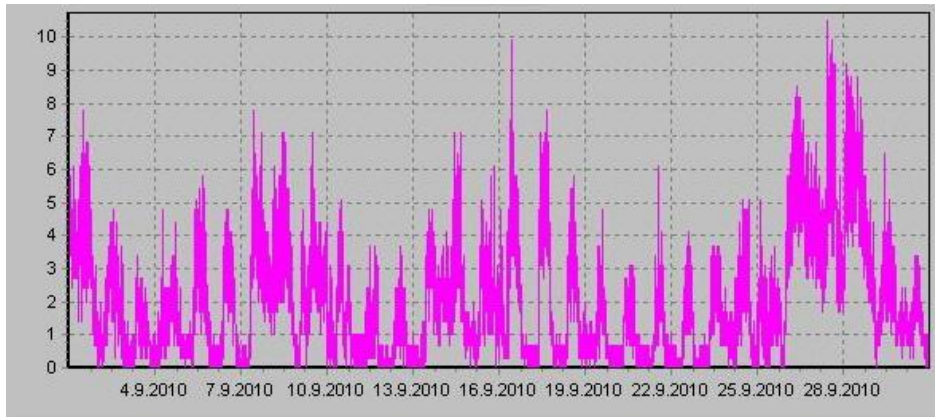

Teplota

Vlhkost

Náraz větru v m/s

Rychlost větru v m/s

Srážky

Tlak