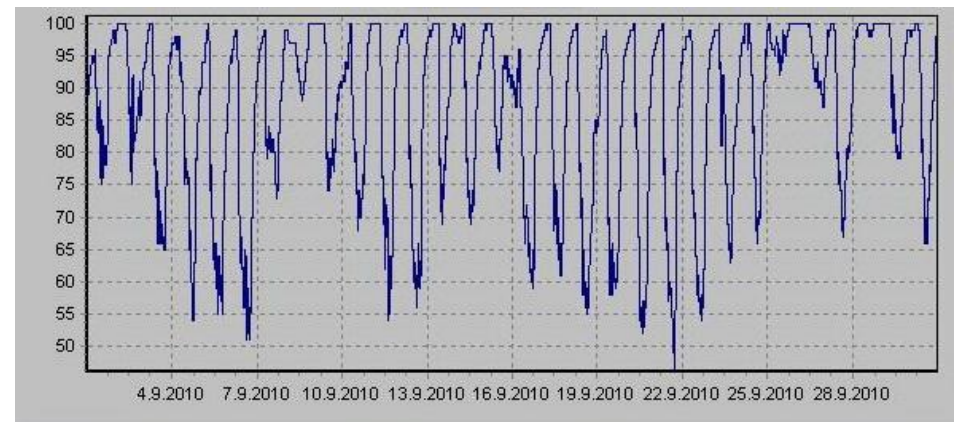

Teplota

Vlhkost

Náraz větru v m/s

Rychlost větru v m/s

Srážky

Tlak