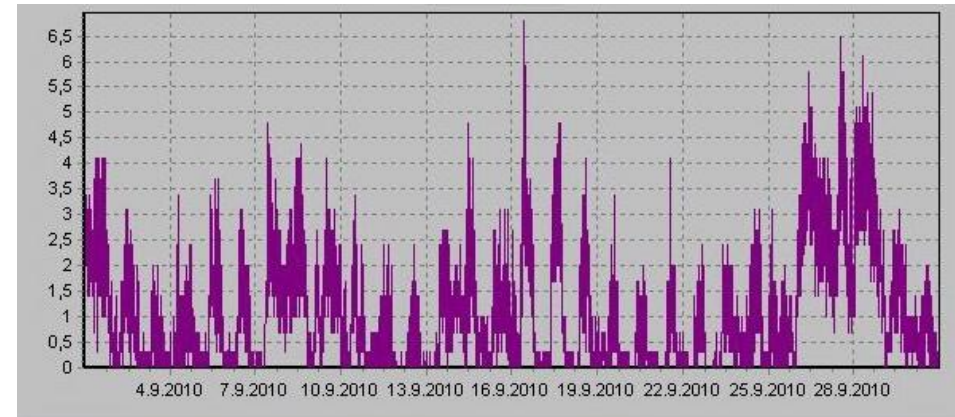

Teplota

Vlhkost

Náraz větru v m/s

Rychlost větru v m/s

Srážky

Tlak