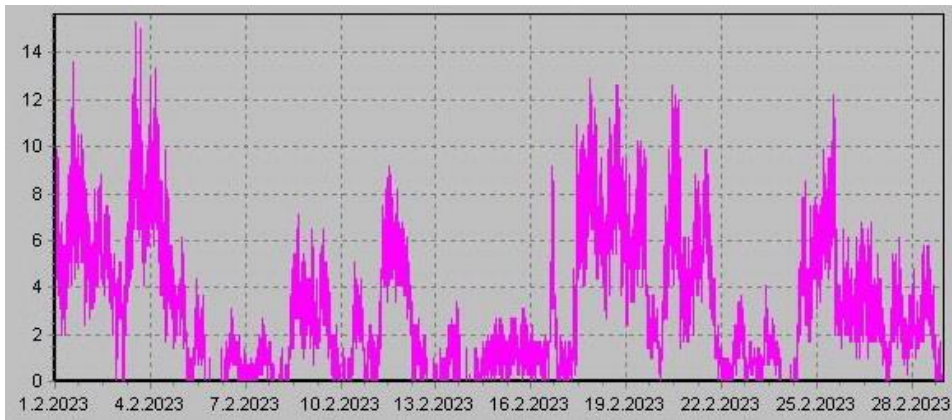

Teplota

Vlhkost

Náraz větru v m/s

Rychlost větru v m/s

Srážky

Tlak