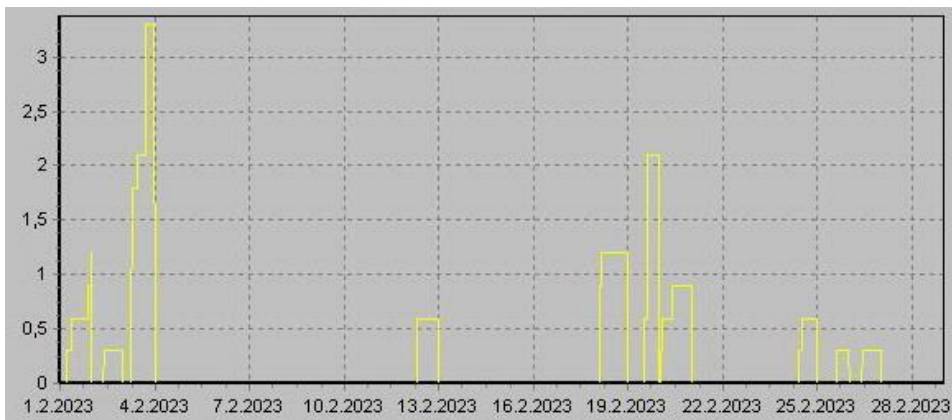

Teplota

Vlhkost

Náraz větru v m/s

Rychlost větru v m/s

Srážky

Tlak