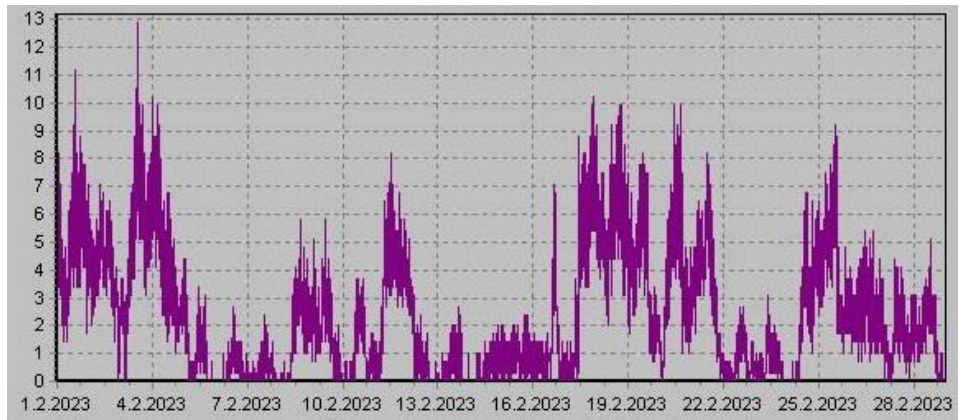

Teplota

Vlhkost

Náraz větru v m/s

Rychlost větru v m/s

Srážky

Tlak