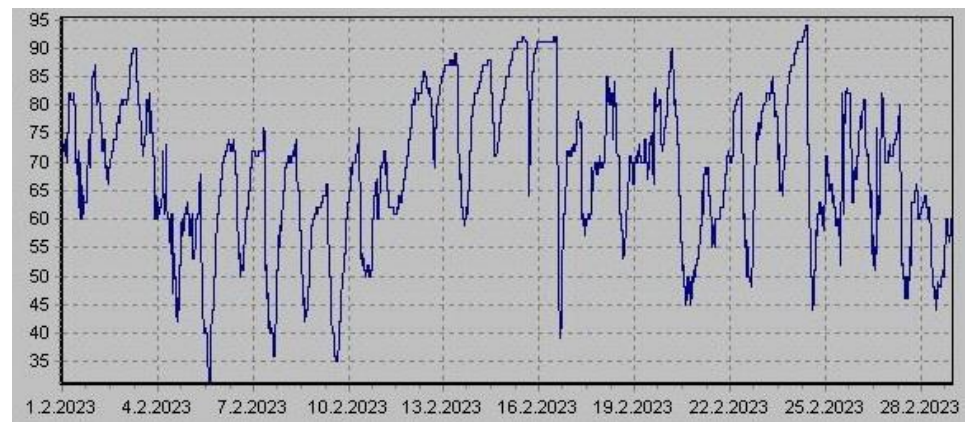

Teplota

Vlhkost

Náraz větru v m/s

Rychlost větru v m/s

Srážky

Tlak