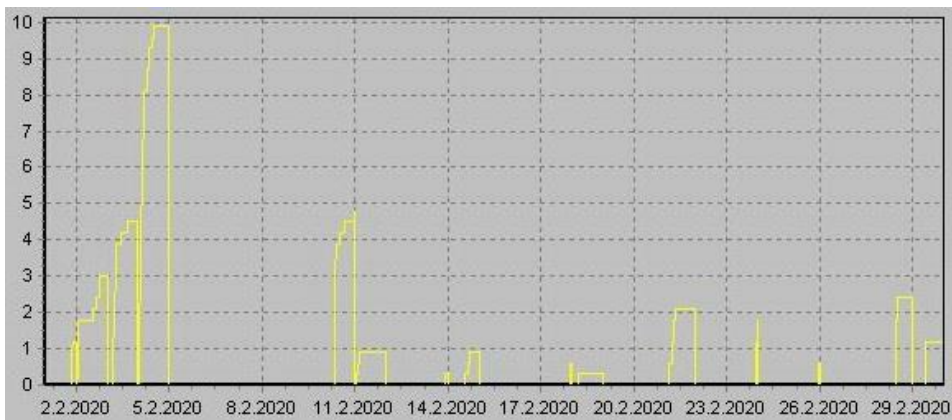

Teplota

Vlhkost

Náraz větru v m/s

Rychlost větru v m/s

Srážky

Tlak