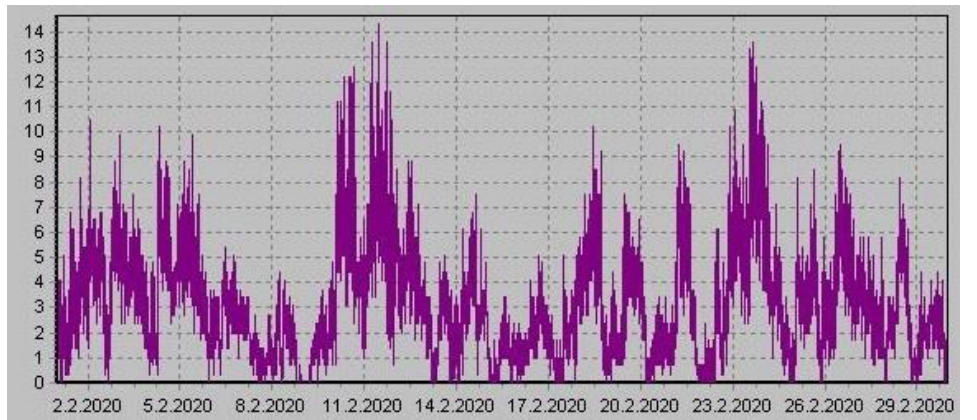

Teplota

Vlhkost

Náraz větru v m/s

Rychlost větru v m/s

Srážky

Tlak