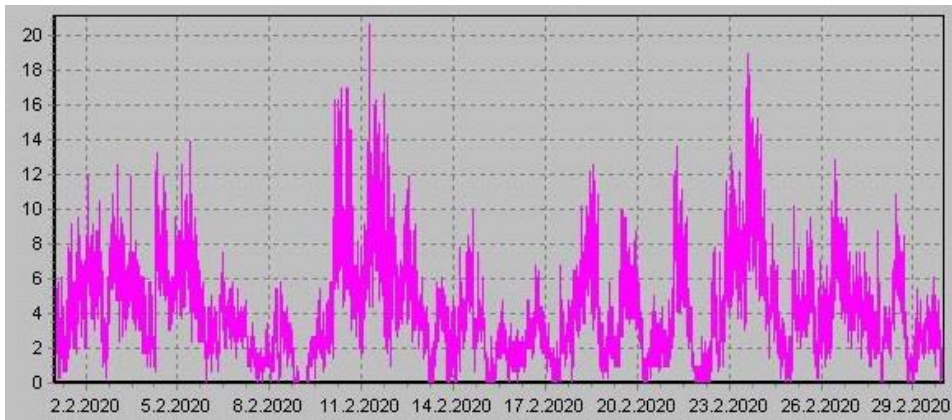

Teplota

Vlhkost

Náraz větru v m/s

Rychlost větru v m/s

Srážky

Tlak