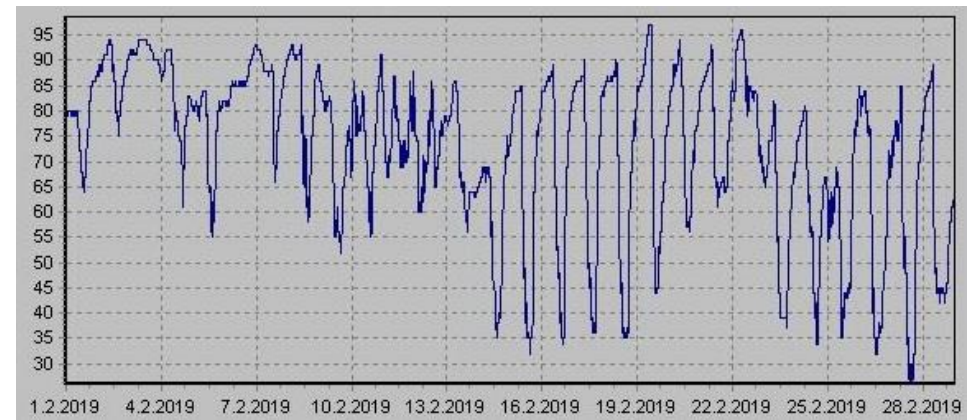

Teplota

Vlhkost

Náraz větru v m/s

Rychlost větru v m/s

Srážky

Tlak