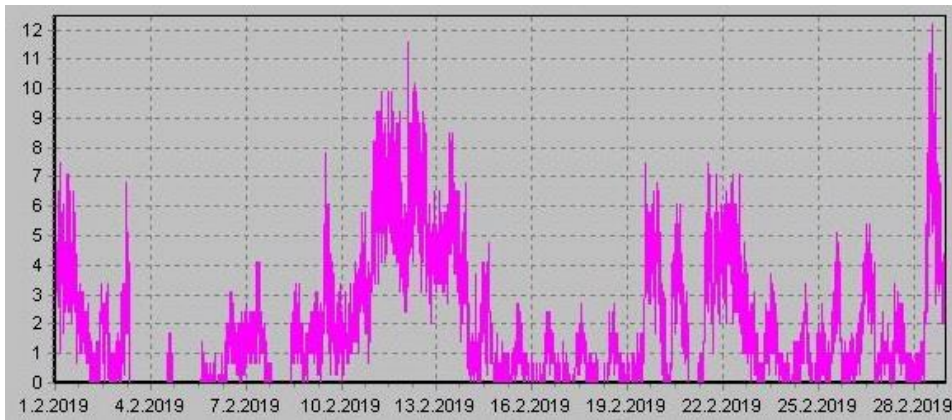

Teplota

Vlhkost

Náraz větru v m/s

Rychlost větru v m/s

Srážky

Tlak