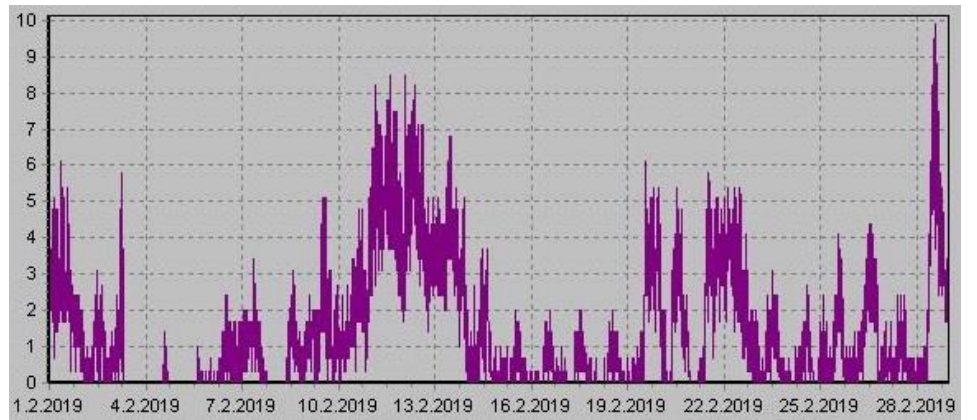

Teplota

Vlhkost

Náraz větru v m/s

Rychlost větru v m/s

Srážky

Tlak