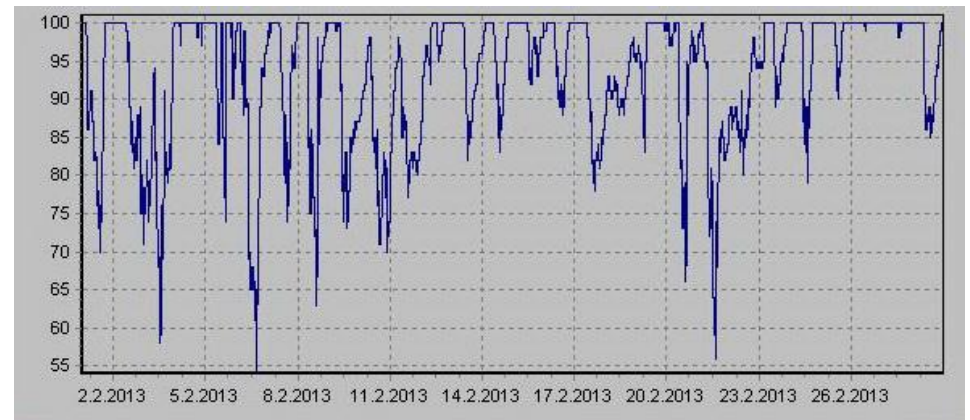

Teplota

Vlhkost

Náraz větru v m/s

Rychlost větru v m/s

Srážky

Tlak