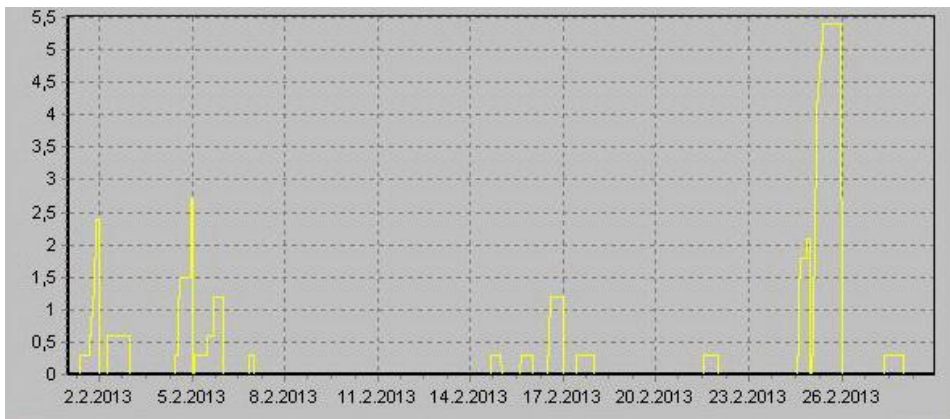

Teplota

Vlhkost

Náraz větru v m/s

Rychlost větru v m/s

Srážky

Tlak