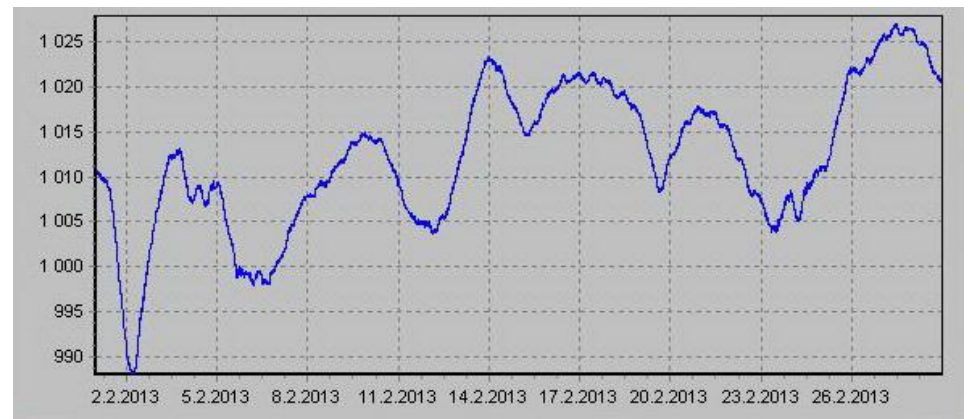

Teplota

Vlhkost

Náraz větru v m/s

Rychlost větru v m/s

Srážky

Tlak