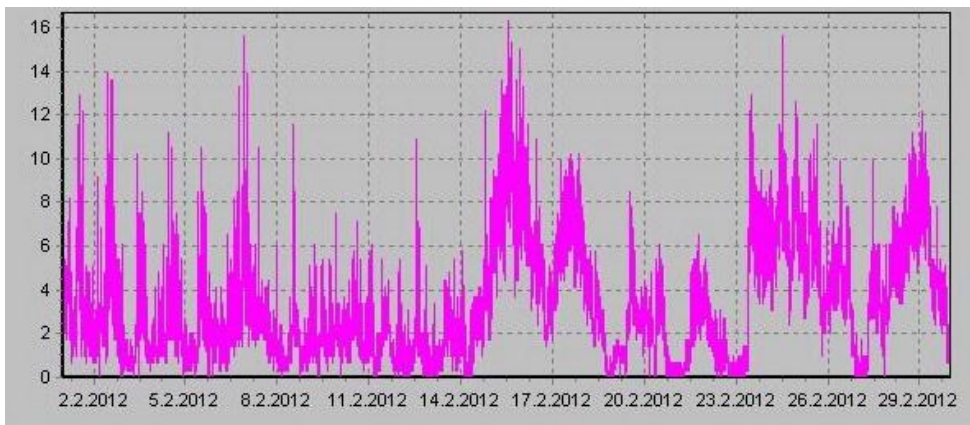

Teplota

Vlhkost

Náraz větru v m/s

Srážky

Rychlost větru v m/s

Tlak