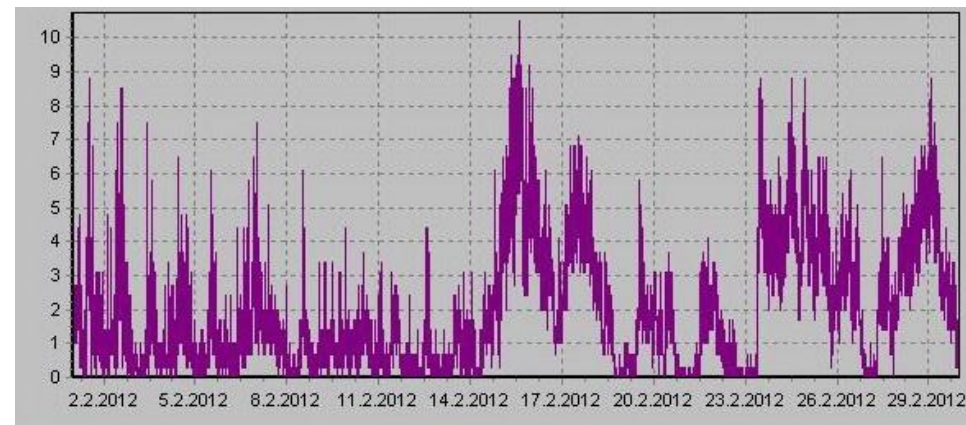

Teplota

Vlhkost

Náraz větru v m/s

Srážky

Rychlost větru v m/s

Tlak