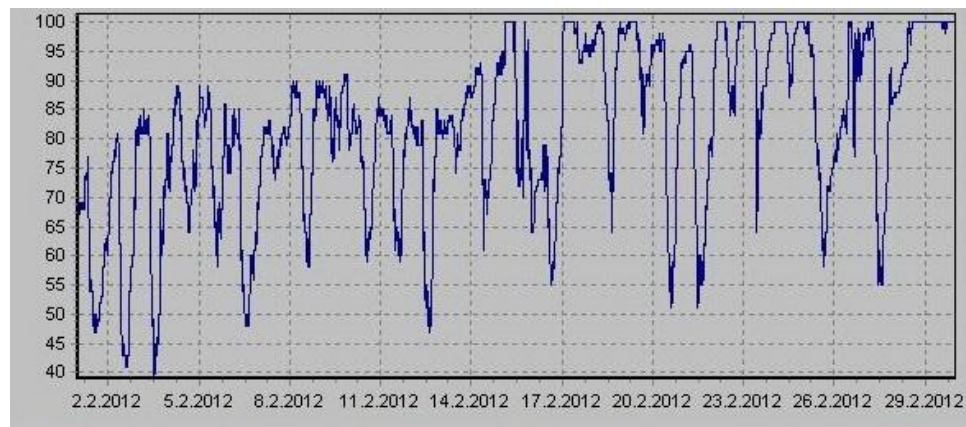

Teplota

Vlhkost

Náraz větru v m/s

Srážky

Rychlost větru v m/s

Tlak