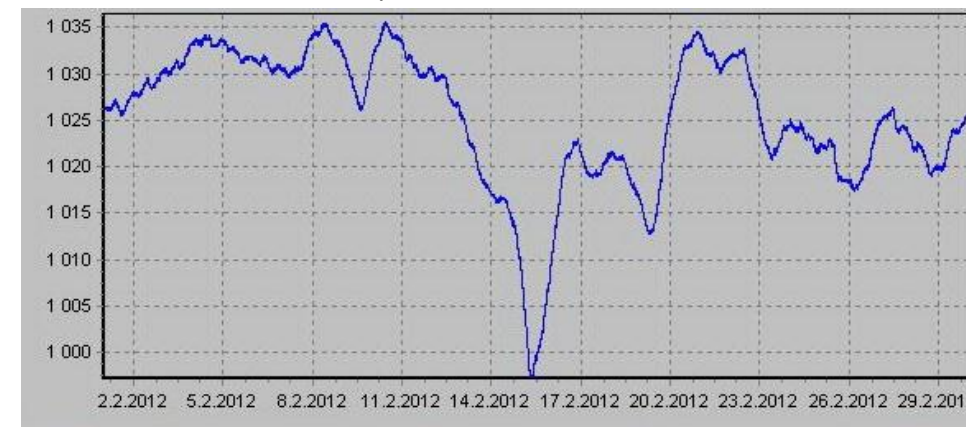

Teplota

Vlhkost

Náraz větru v m/s

Srážky

Rychlost větru v m/s

Tlak