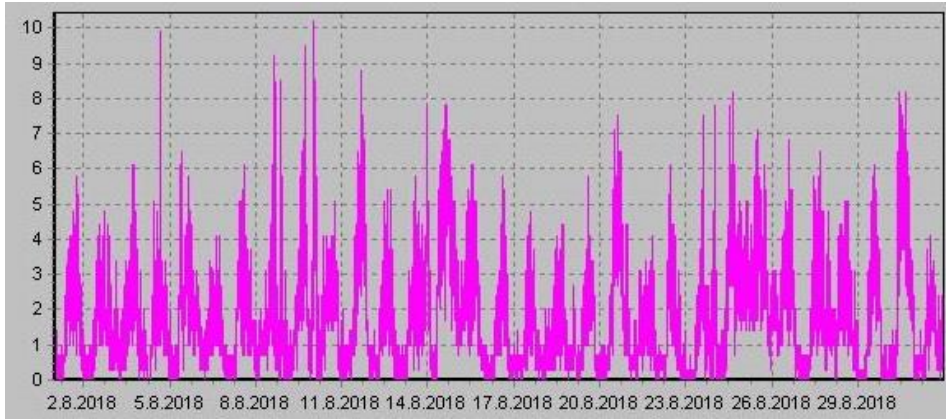

Teplota

Vlhkost

Náraz větru v m/s

Rychlost větru v m/s

Srážky

Tlak