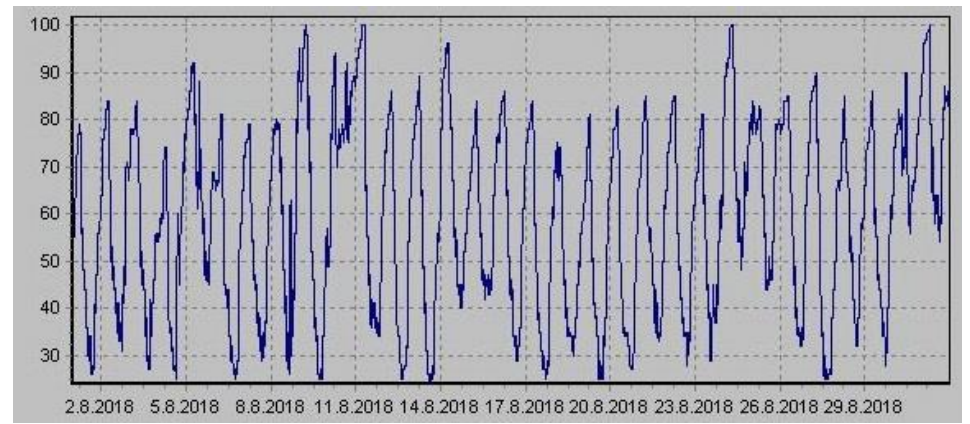

Teplota

Vlhkost

Náraz větru v m/s

Rychlost větru v m/s

Srážky

Tlak