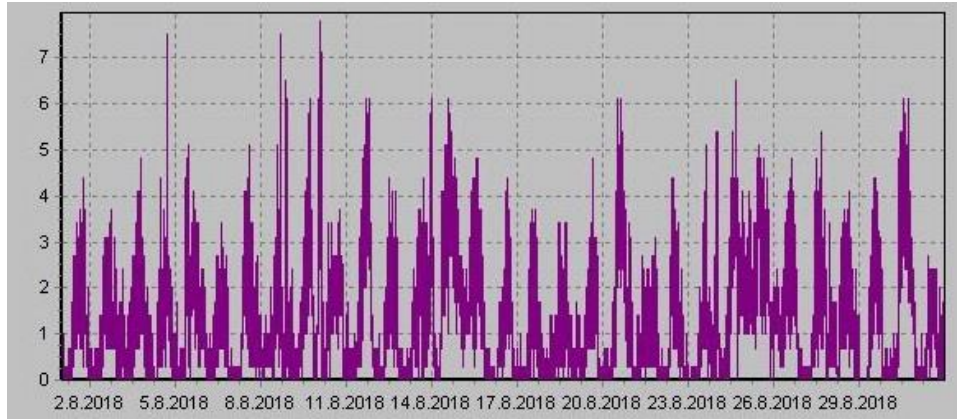

Teplota

Vlhkost

Náraz větru v m/s

Rychlost větru v m/s

Srážky

Tlak