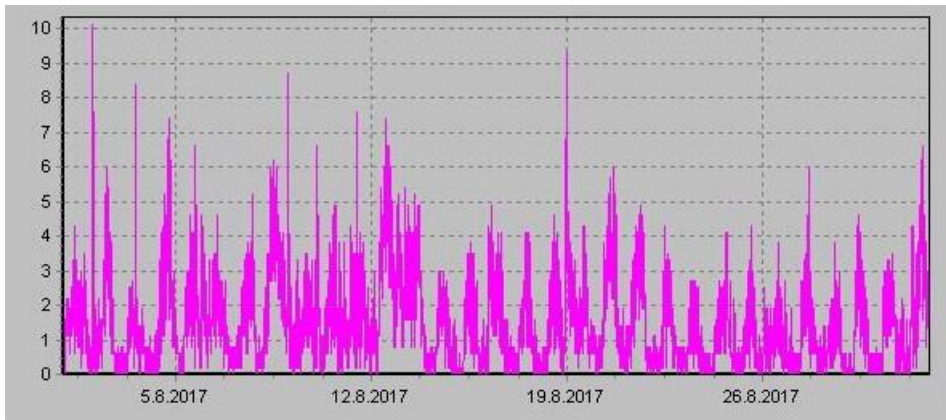

Teplota

Vlhkost

Náraz větru v m/s

Rychlost větru v m/s

Srážky

Tlak