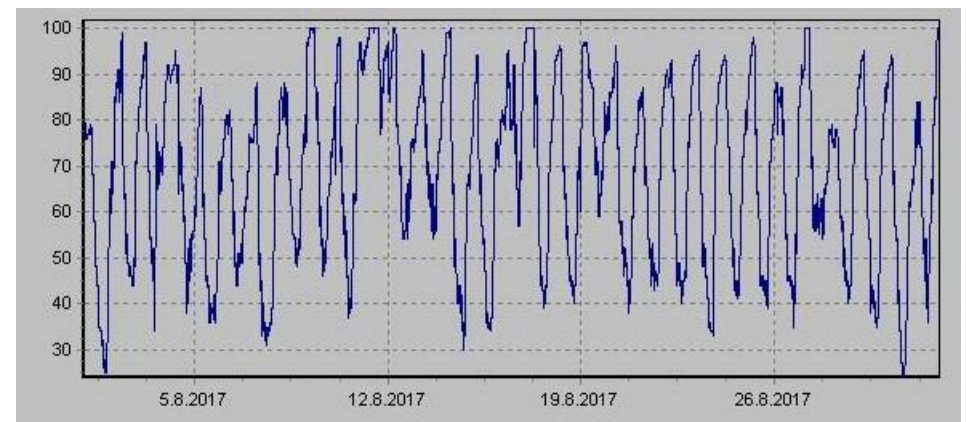

Teplota

Vlhkost

Náraz větru v m/s

Rychlost větru v m/s

Srážky

Tlak