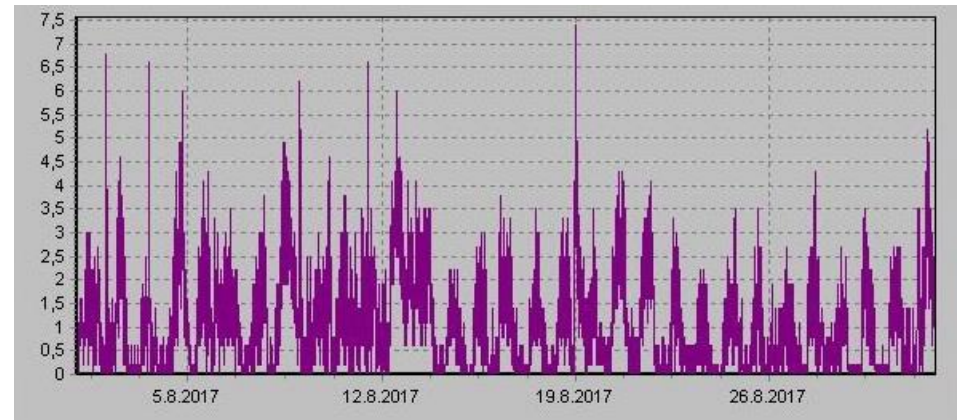

Teplota

Vlhkost

Náraz větru v m/s

Rychlost větru v m/s

Srážky

Tlak