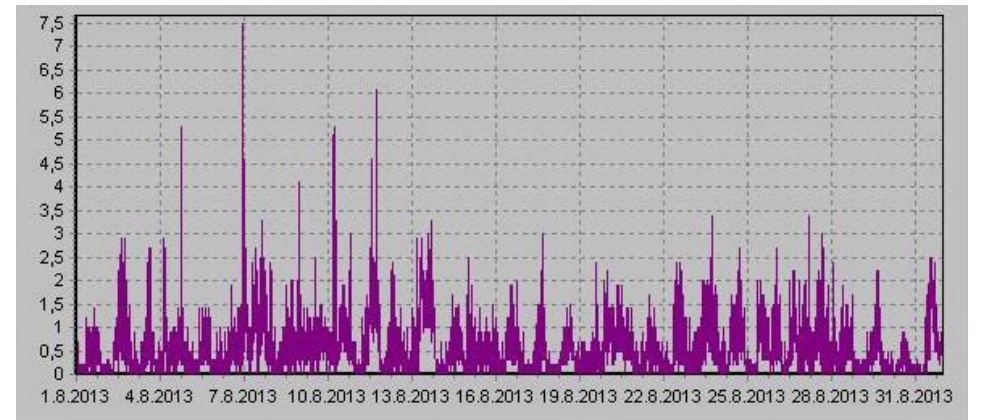

Teplota

Vlhkost

Náraz větru v m/s

Rychlost větru v m/s

Srážky

Tlak