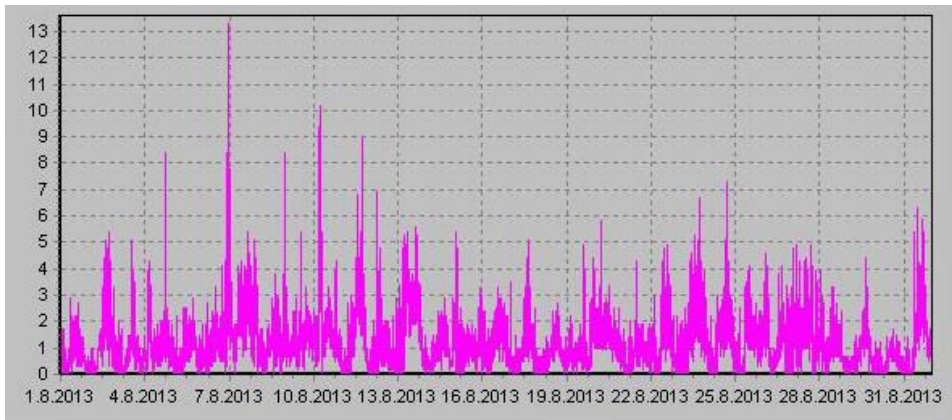

Teplota

Vlhkost

Náraz větru v m/s

Rychlost větru v m/s

Srážky

Tlak