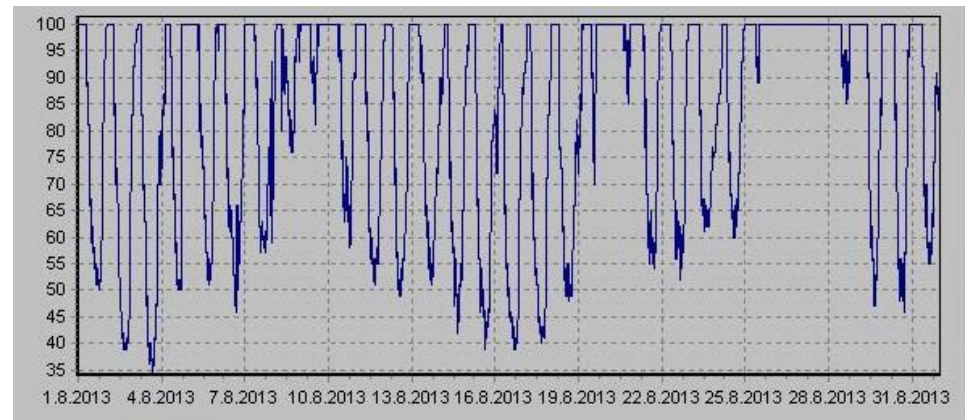

Teplota

Vlhkost

Náraz větru v m/s

Rychlost větru v m/s

Srážky

Tlak