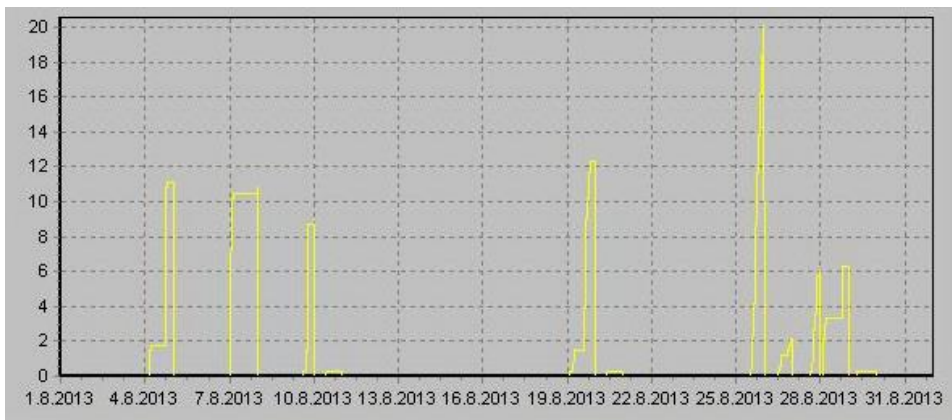

Teplota

Vlhkost

Náraz větru v m/s

Rychlost větru v m/s

Srážky

Tlak