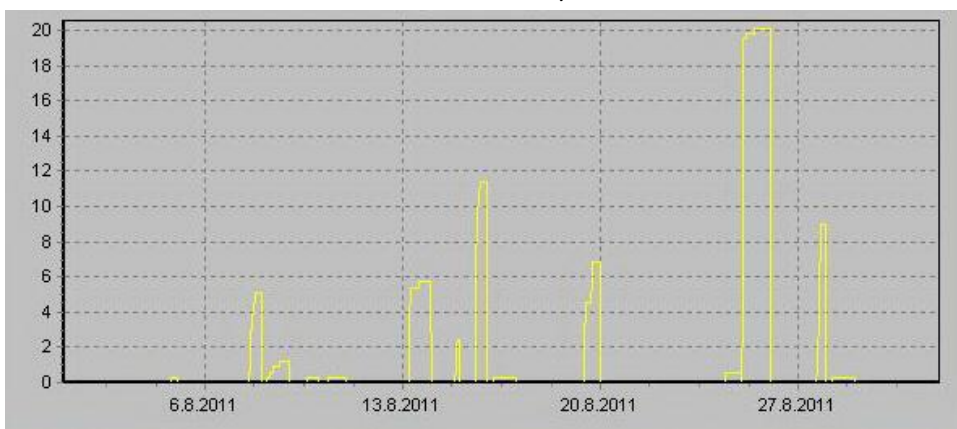

Teplota

Vlhkost

Náraz větru v m/s

Rychlost větru v m/s

Srážky

Tlak