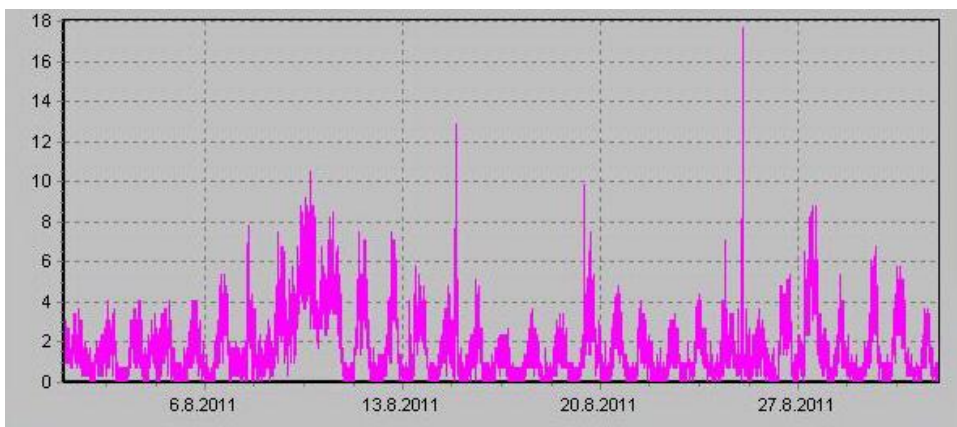

Teplota

Vlhkost

Náraz větru v m/s

Rychlost větru v m/s

Srážky

Tlak