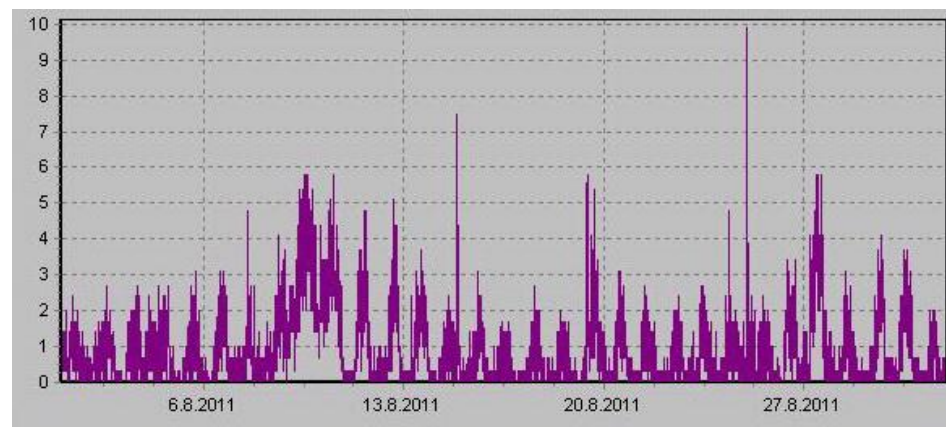

Teplota

Vlhkost

Náraz větru v m/s

Rychlost větru v m/s

Srážky

Tlak