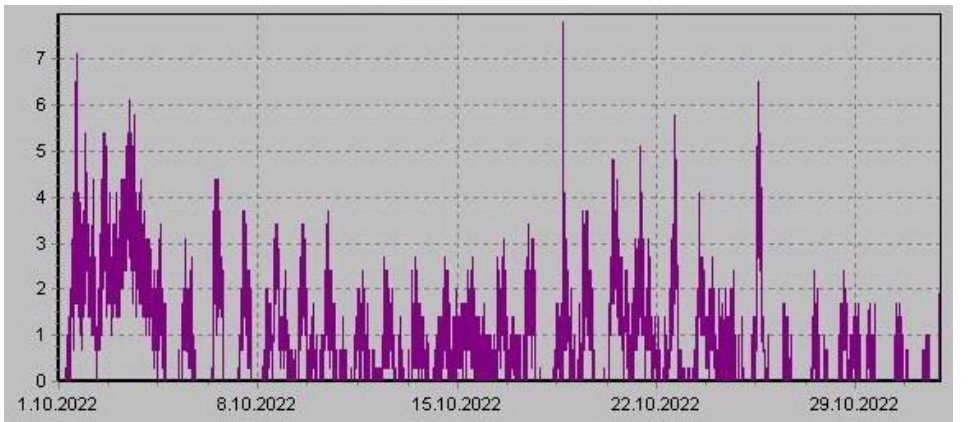

Teplota

Vlhkost

Náraz větru v m/s

Rychlost větru v m/s

Srážky

Tlak