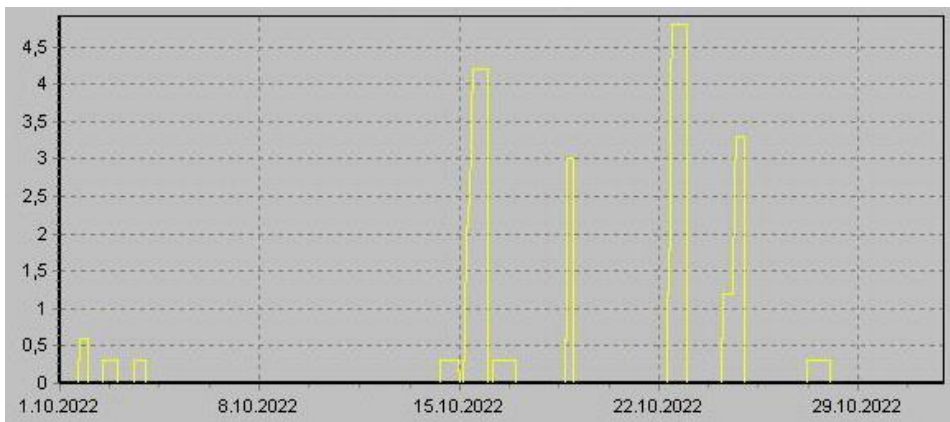

Teplota

Vlhkost

Náraz větru v m/s

Rychlost větru v m/s

Srážky

Tlak