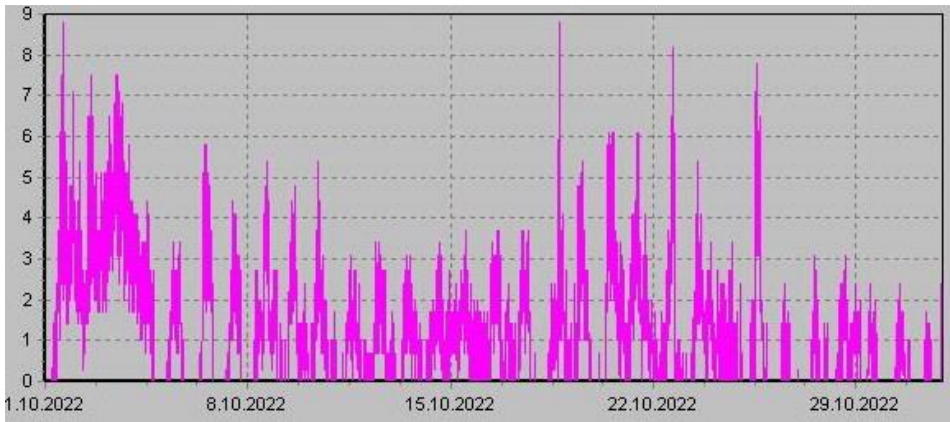

Teplota

Vlhkost

Náraz větru v m/s

Rychlost větru v m/s

Srážky

Tlak