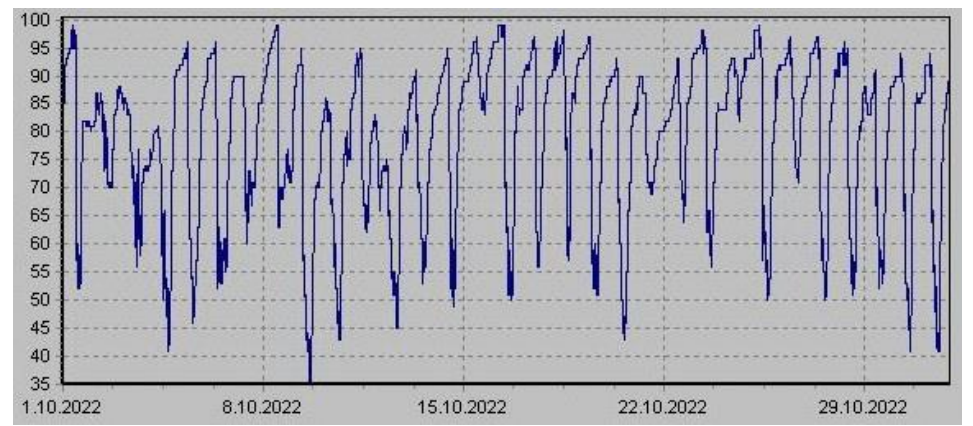

Teplota

Vlhkost

Náraz větru v m/s

Rychlost větru v m/s

Srážky

Tlak