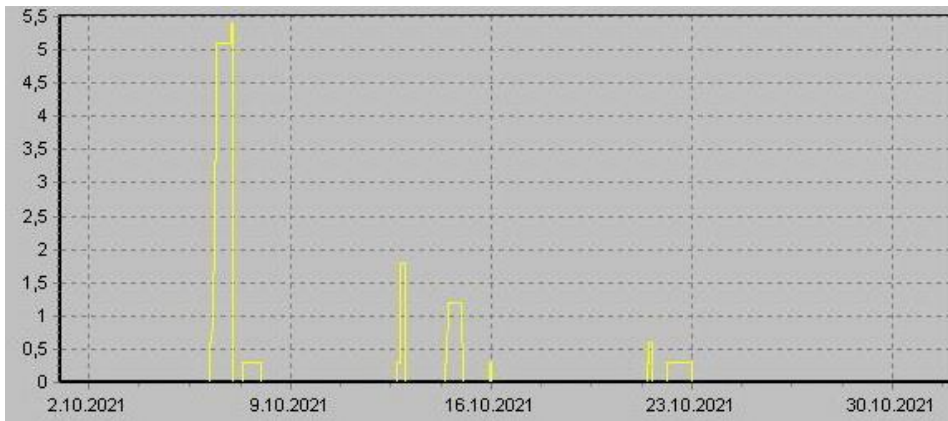

Teplota

Vlhkost

Náraz větru v m/s

Rychlost větru v m/s

Srážky

Tlak