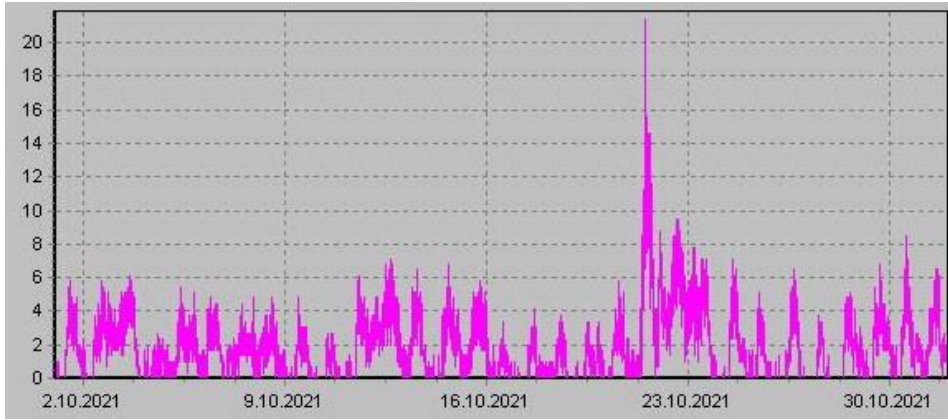

Teplota

Vlhkost

Náraz větru v m/s

Rychlost větru v m/s

Srážky

Tlak