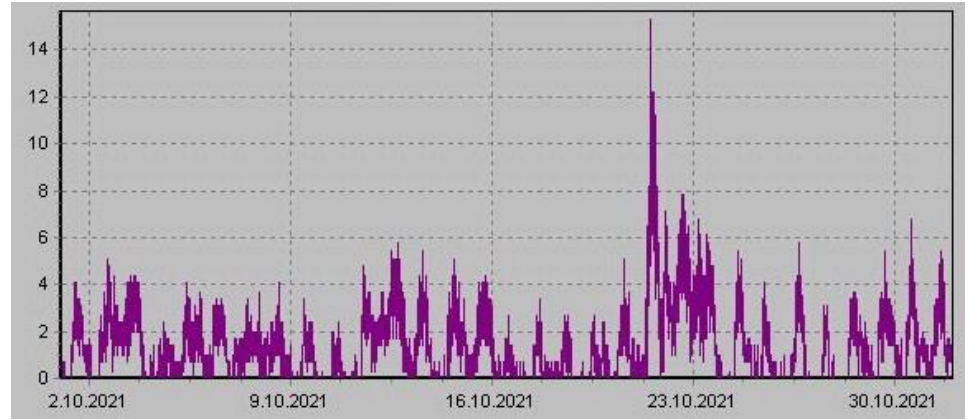

Teplota

Vlhkost

Náraz větru v m/s

Rychlost větru v m/s

Srážky

Tlak