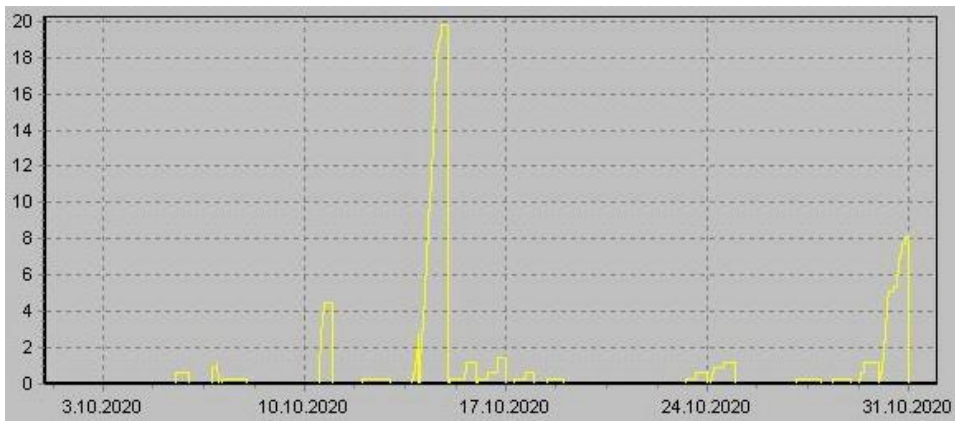

Teplota

Vlhkost

Náraz větru v m/s

Rychlost větru v m/s

Srážky

Tlak