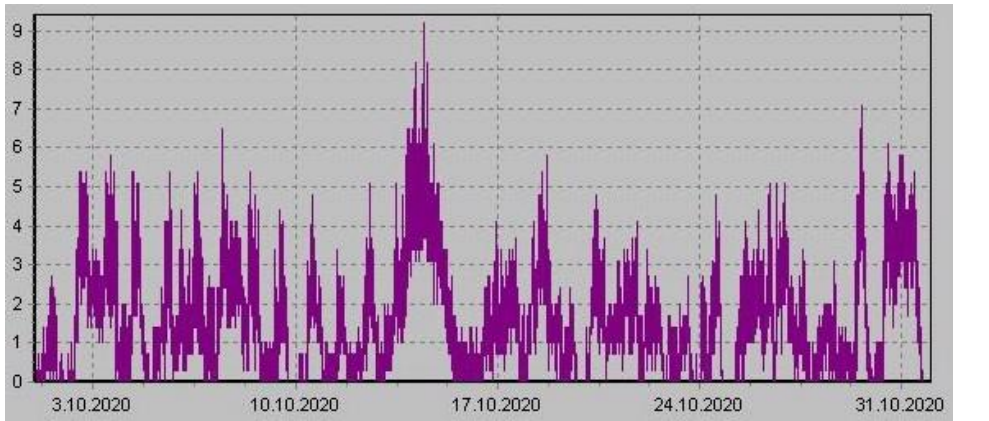

Teplota

Vlhkost

Náraz větru v m/s

Rychlost větru v m/s

Srážky

Tlak