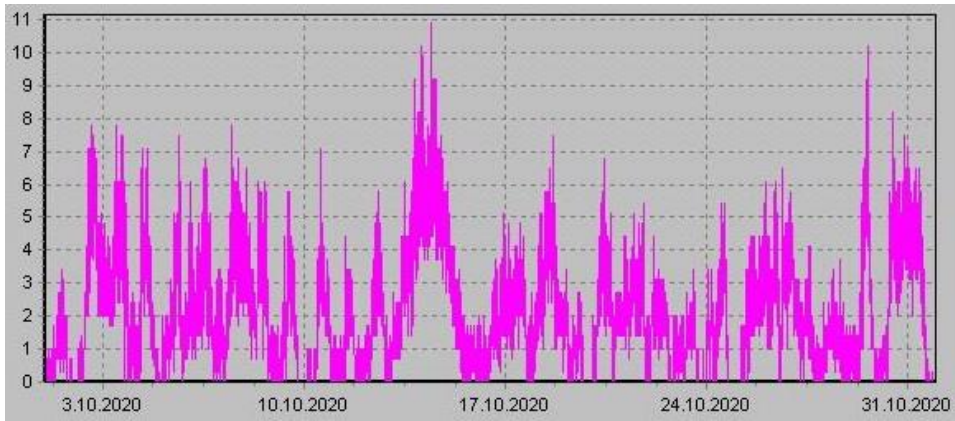

Teplota

Vlhkost

Náraz větru v m/s

Rychlost větru v m/s

Srážky

Tlak