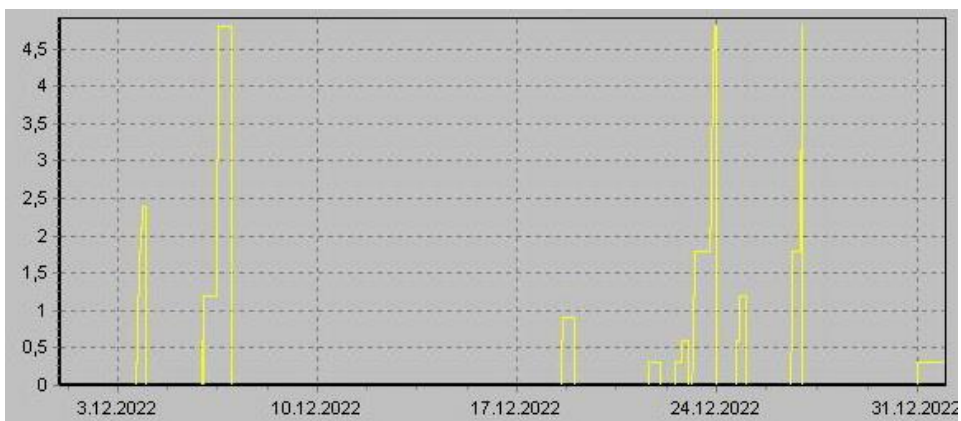

Teplota

Vlhkost

Náraz větru v m/s

Rychlost větru v m/s

Srážky

Tlak