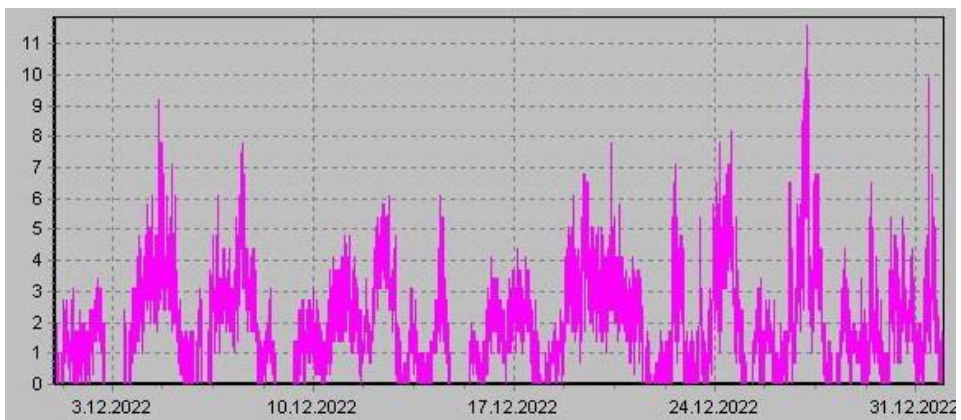

Teplota

Vlhkost

Náraz větru v m/s

Rychlost větru v m/s

Srážky

Tlak