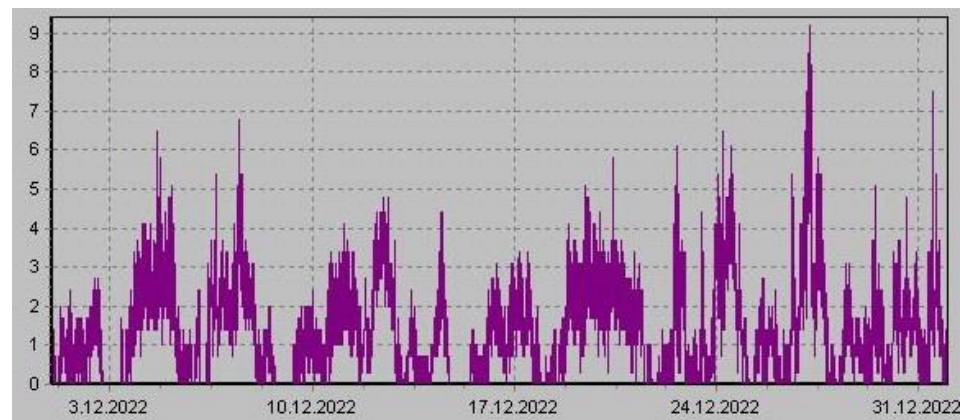

Teplota

Vlhkost

Náraz větru v m/s

Rychlost větru v m/s

Srážky

Tlak