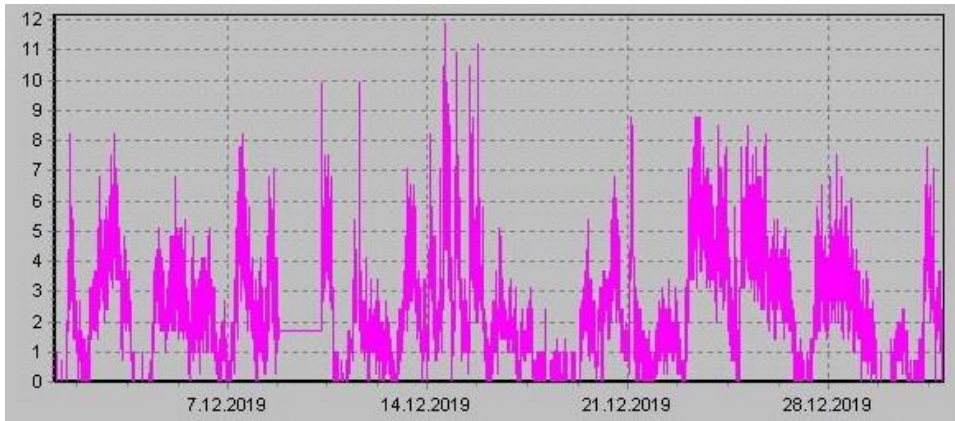

Teplota

Vlhkost

Náraz větru v m/s

Rychlost větru v m/s

Srážky

Tlak