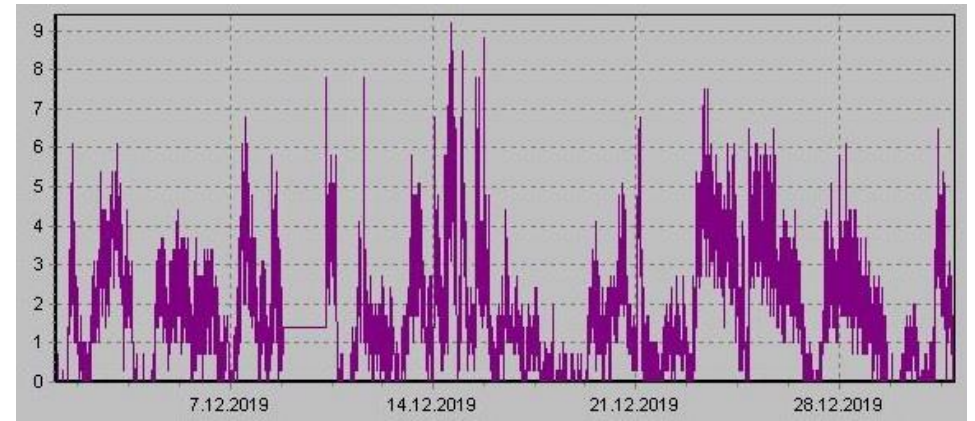

Teplota

Vlhkost

Náraz větru v m/s

Rychlost větru v m/s

Srážky

Tlak