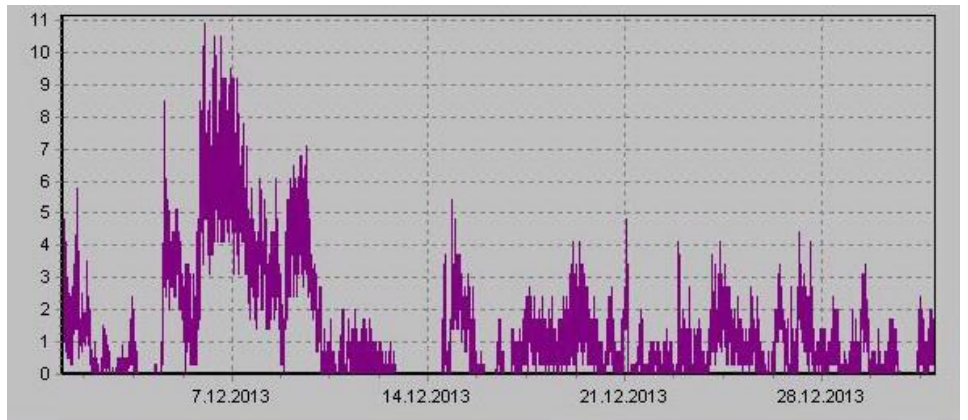

Teplota

Vlhkost

Náraz větru v m/s

Rychlost větru v m/s

Srážky

Tlak