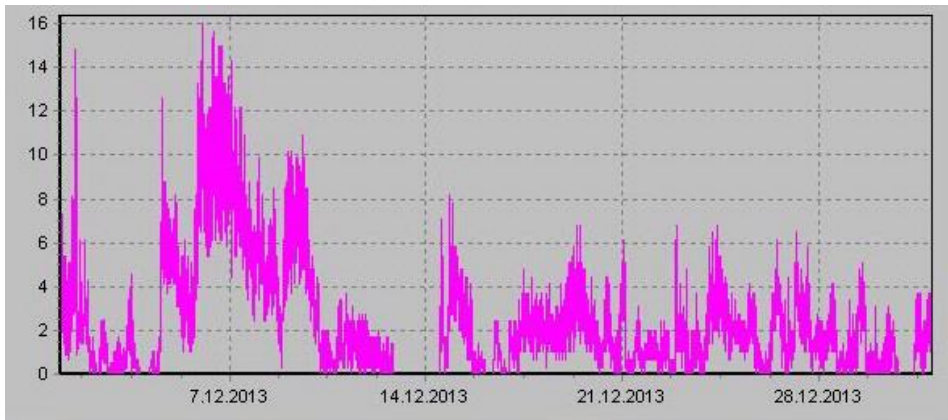

Teplota

Vlhkost

Náraz větru v m/s

Rychlost větru v m/s

Srážky

Tlak