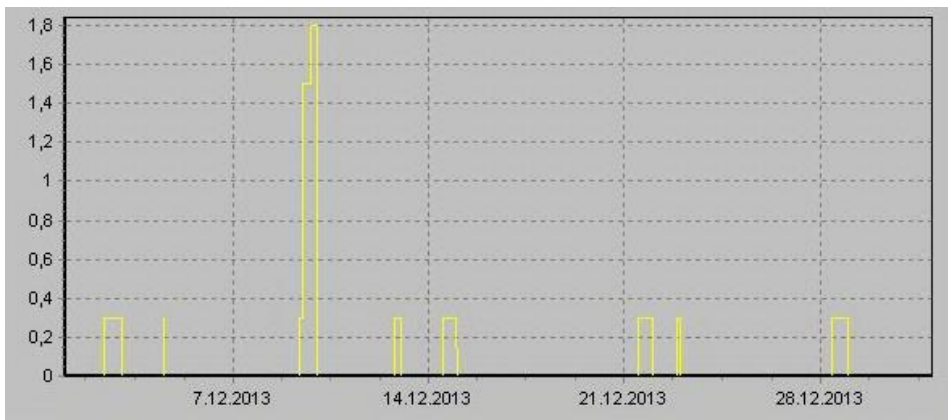

Teplota

Vlhkost

Náraz větru v m/s

Rychlost větru v m/s

Srážky

Tlak