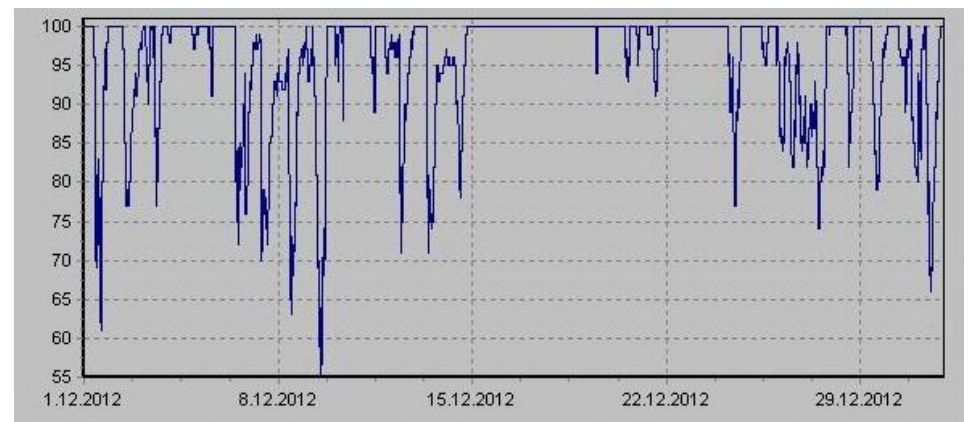

Teplota

Vlhkost

Náraz větru v m/s

Rychlost větru v m/s

Srážky

Tlak