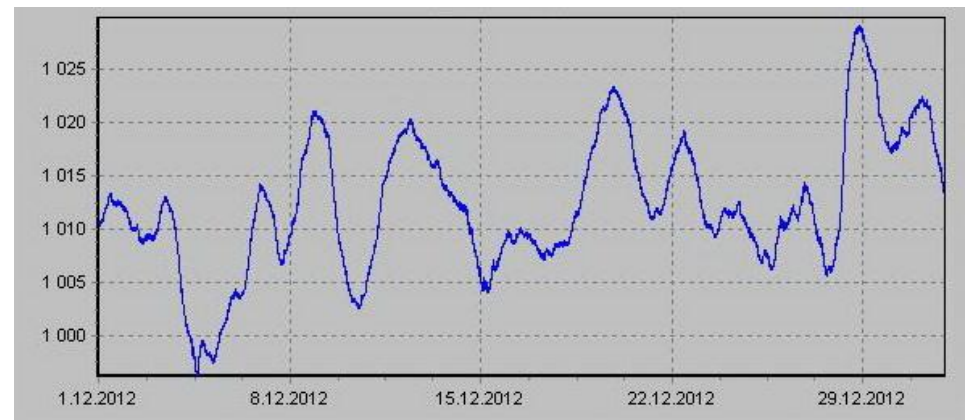

Teplota

Vlhkost

Náraz větru v m/s

Rychlost větru v m/s

Srážky

Tlak