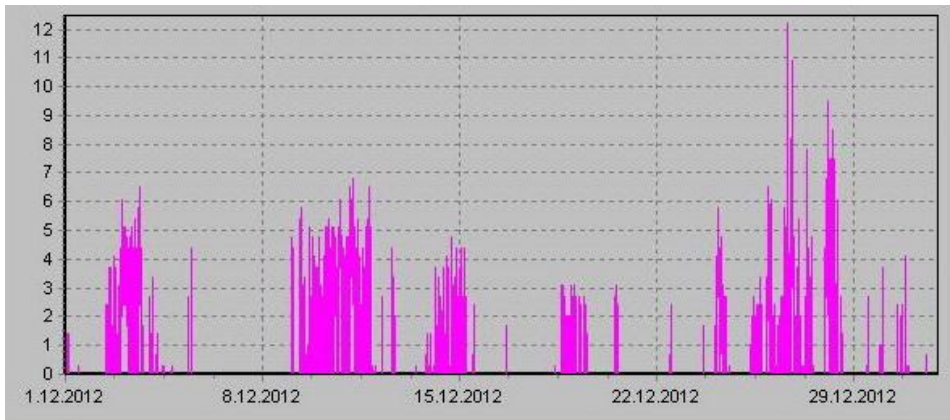

Teplota

Vlhkost

Náraz větru v m/s

Rychlost větru v m/s

Srážky

Tlak