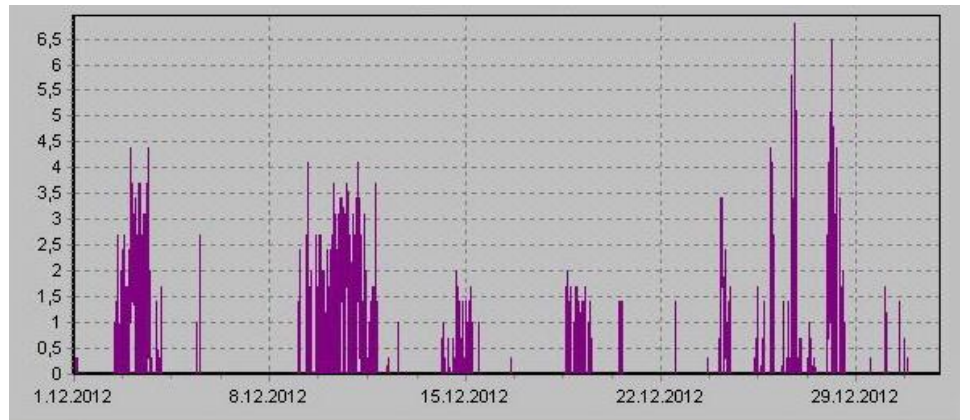

Teplota

Vlhkost

Náraz větru v m/s

Rychlost větru v m/s

Srážky

Tlak