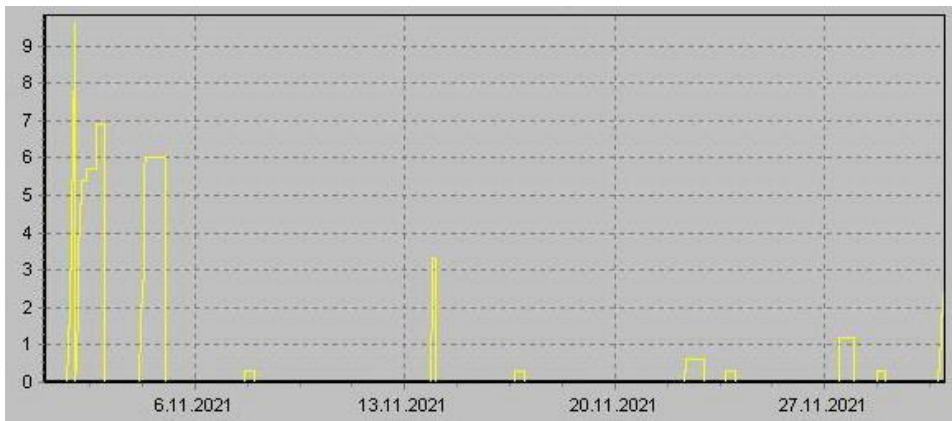

Teplota

Vlhkost

Náraz větru v m/s

Rychlost větru v m/s

Srážky

Tlak