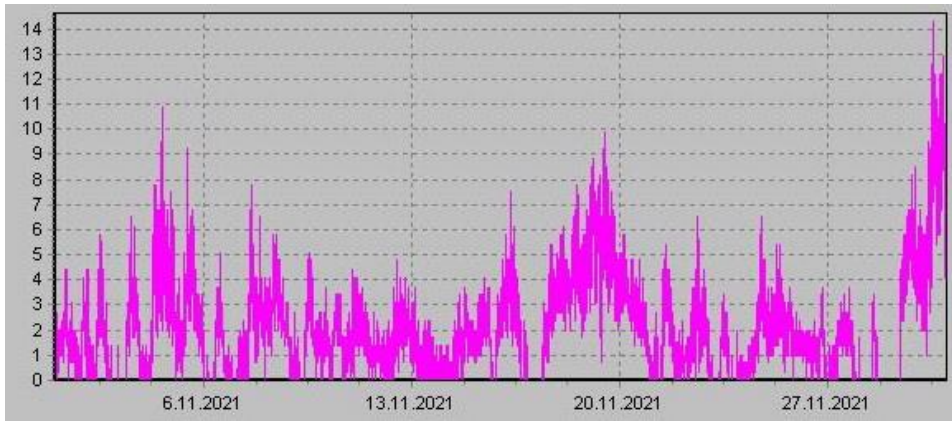

Teplota

Vlhkost

Náraz větru v m/s

Rychlost větru v m/s

Srážky

Tlak