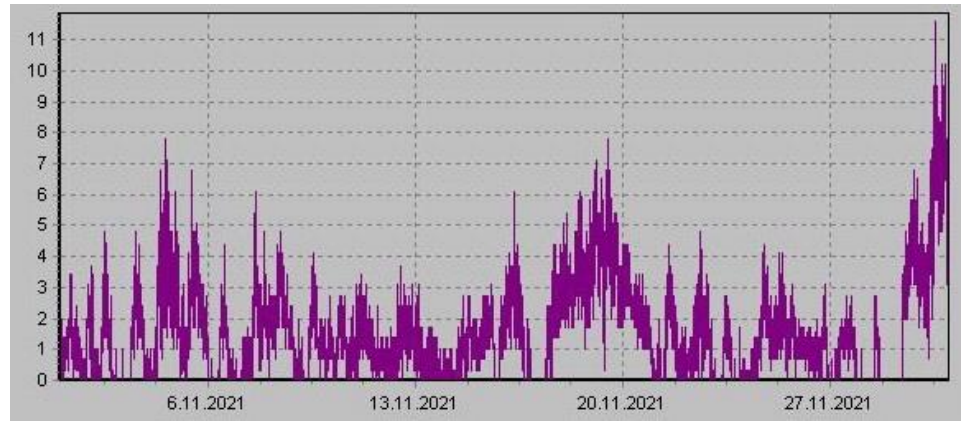

Teplota

Vlhkost

Náraz větru v m/s

Rychlost větru v m/s

Srážky

Tlak