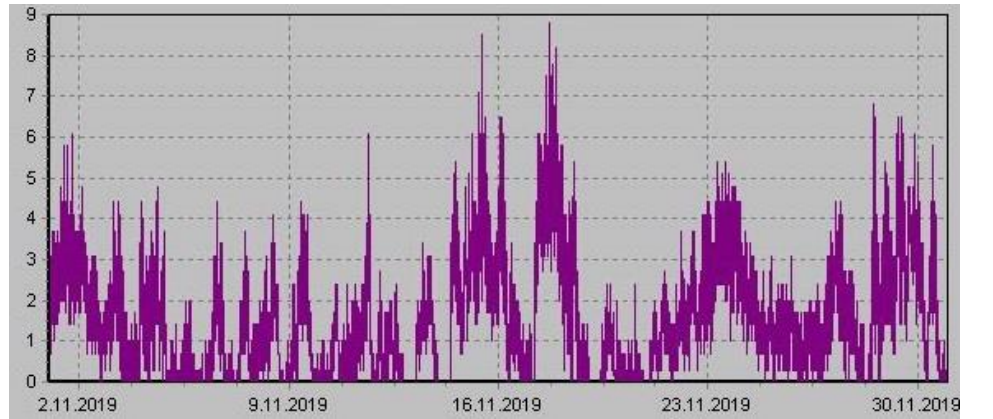

Teplota

Vlhkost

Náraz větru v m/s

Rychlost větru v m/s

Srážky

Tlak