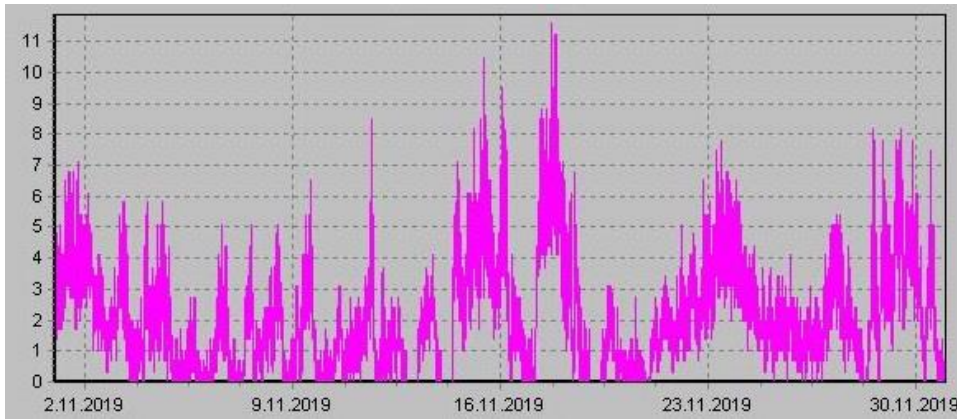

Teplota

Vlhkost

Náraz větru v m/s

Rychlost větru v m/s

Srážky

Tlak