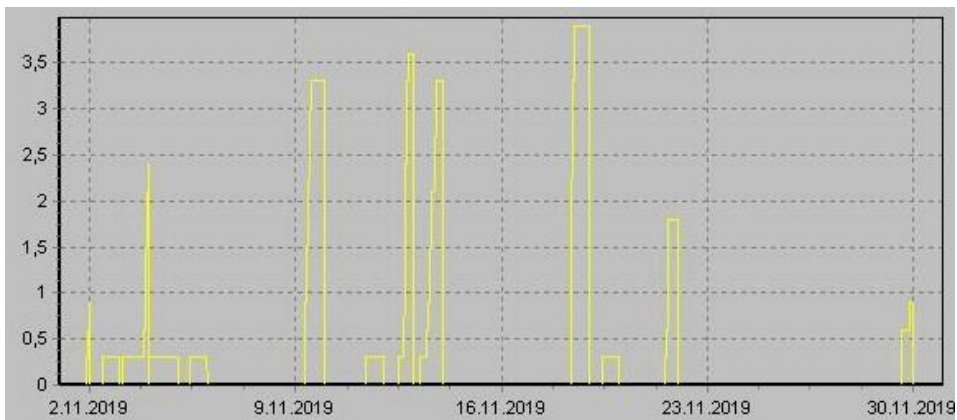

Teplota

Vlhkost

Náraz větru v m/s

Rychlost větru v m/s

Srážky

Tlak