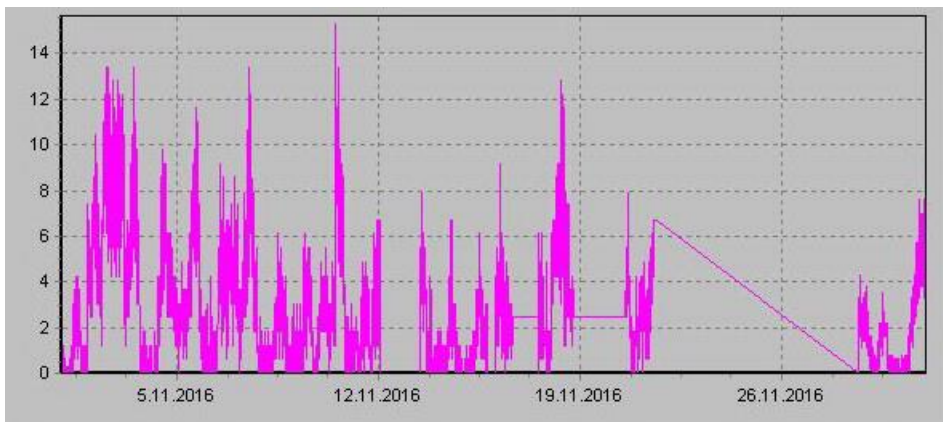

Teplota

Vlhkost

Náraz větru v m/s

Rychlost větru v m/s

Srážky

Tlak