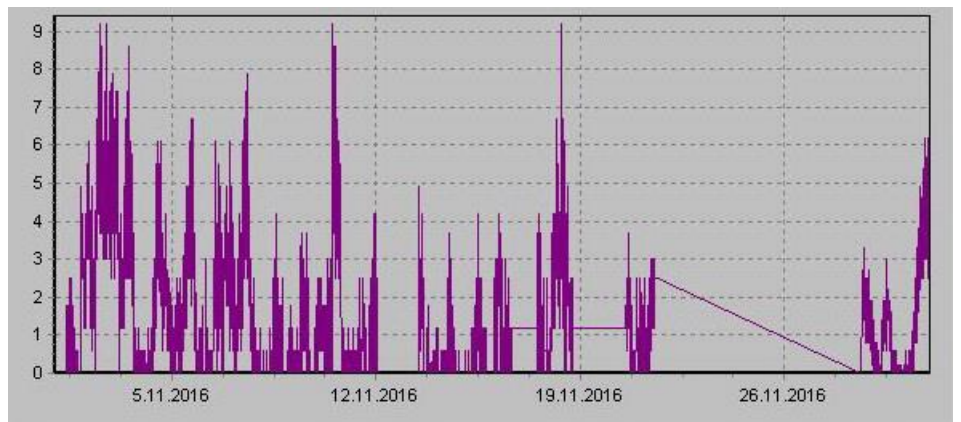

Teplota

Vlhkost

Náraz větru v m/s

Rychlost větru v m/s

Srážky

Tlak