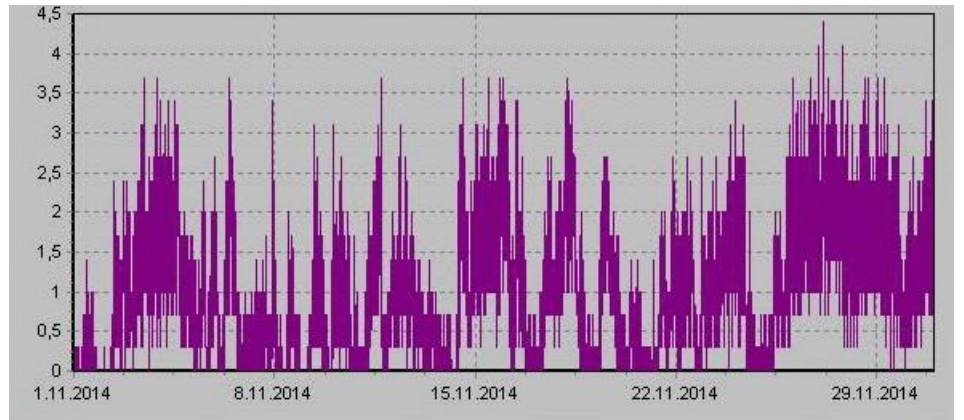

Teplota

Vlhkost

Náraz větru v m/s

Rychlost větru v m/s

Srážky

Tlak