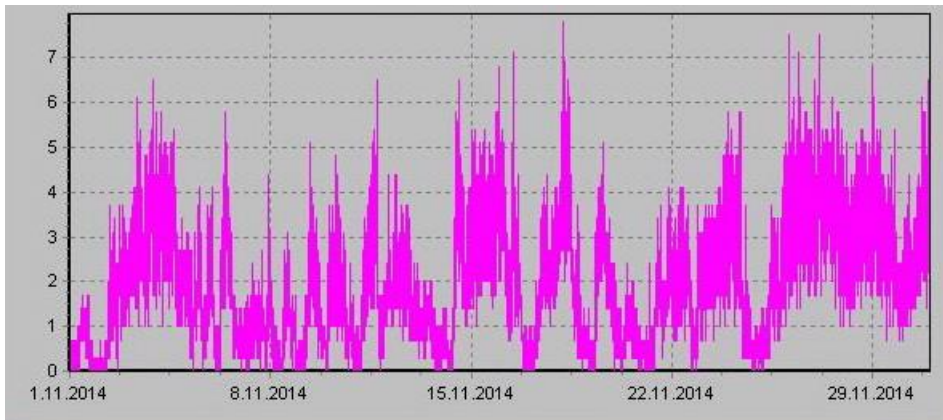

Teplota

Vlhkost

Náraz větru v m/s

Rychlost větru v m/s

Srážky

Tlak