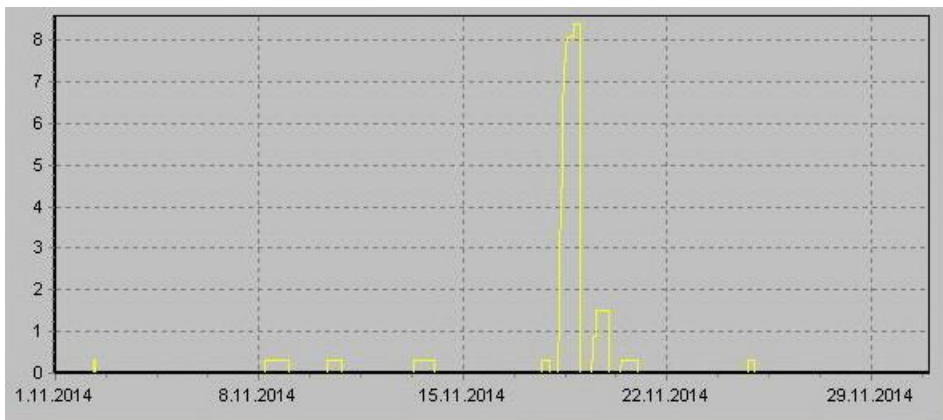

Teplota

Vlhkost

Náraz větru v m/s

Rychlost větru v m/s

Srážky

Tlak