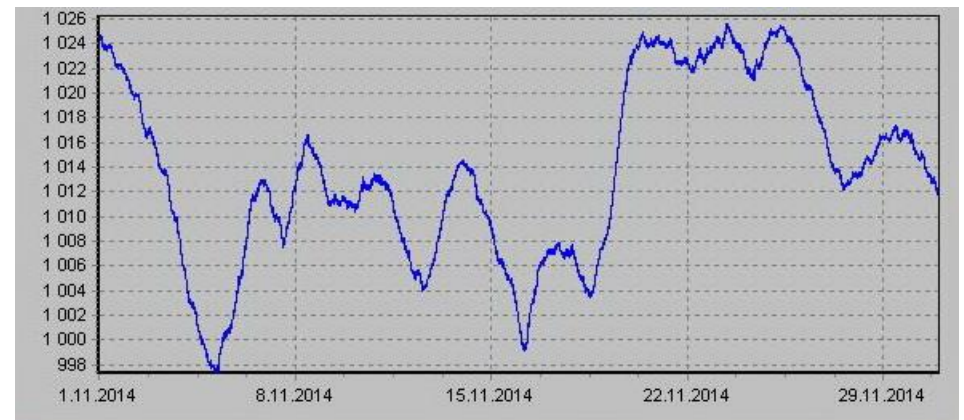

Teplota

Vlhkost

Náraz větru v m/s

Rychlost větru v m/s

Srážky

Tlak