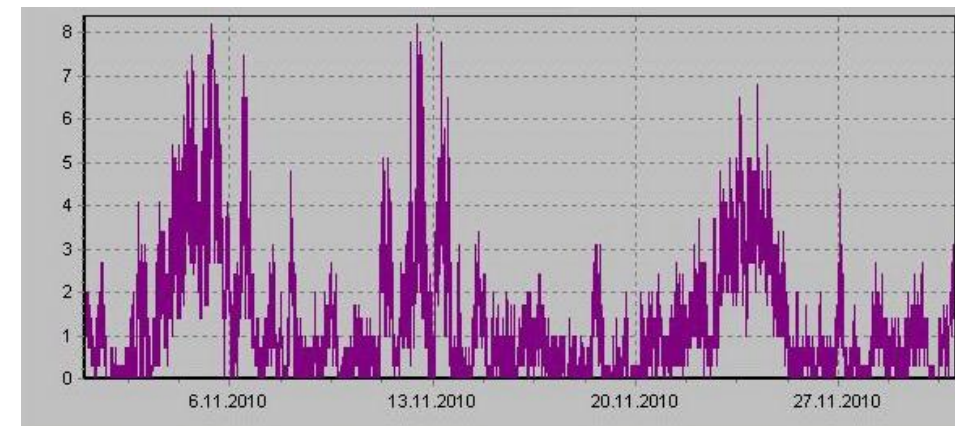

Teplota

Vlhkost

Náraz větru v m/s

Rychlost větru v m/s

Srážky

Tlak