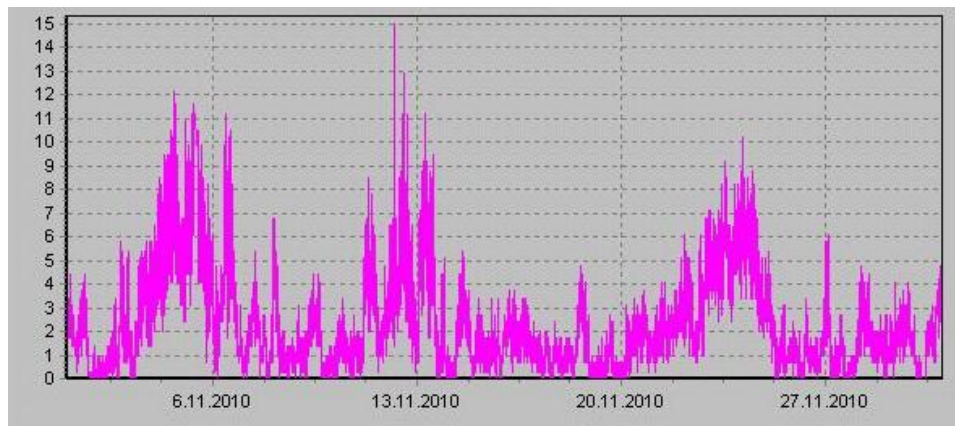

Teplota

Vlhkost

Náraz větru v m/s

Rychlost větru v m/s

Srážky

Tlak