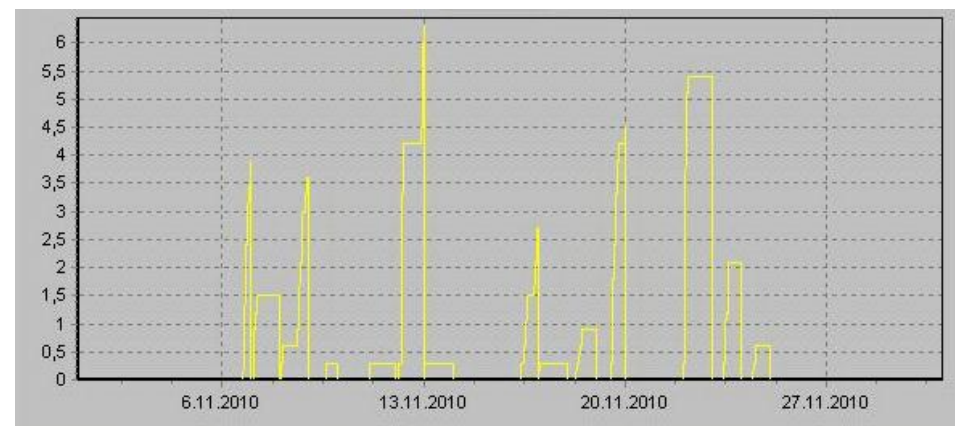

Teplota

Vlhkost

Náraz větru v m/s

Rychlost větru v m/s

Srážky

Tlak