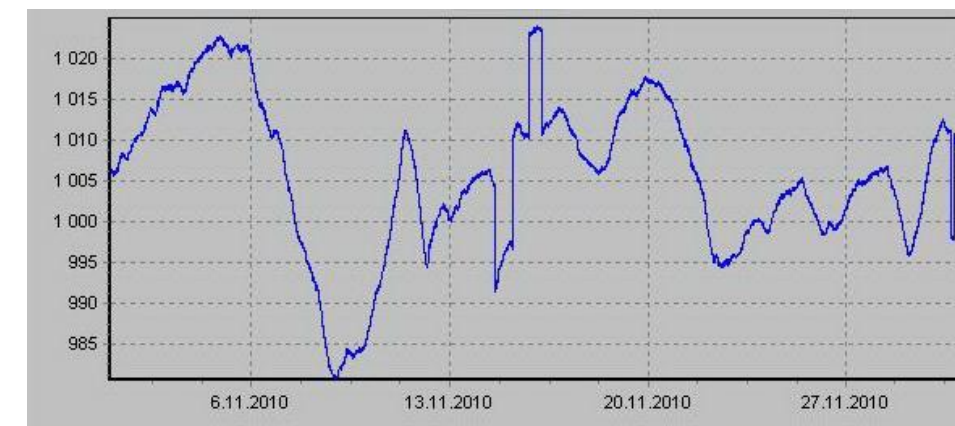

Teplota

Vlhkost

Náraz větru v m/s

Rychlost větru v m/s

Srážky

Tlak