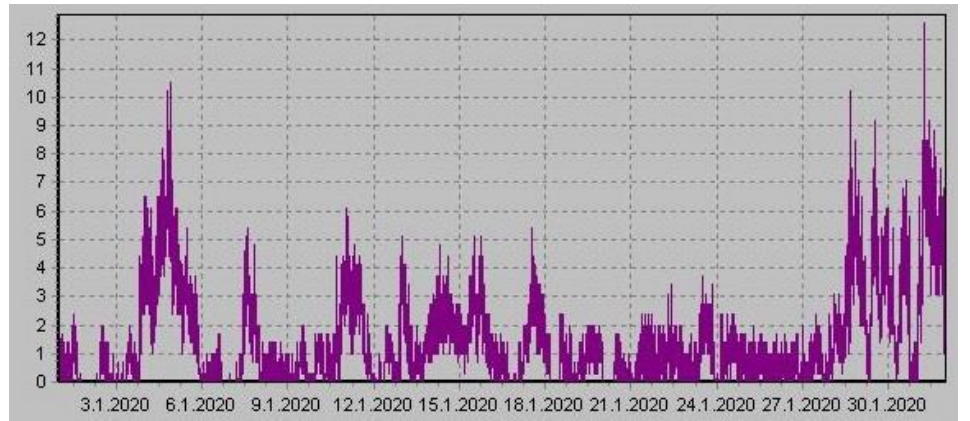

Teplota

Vlhkost

Náraz větru v m/s

Rychlost větru v m/s

Srážky

Tlak