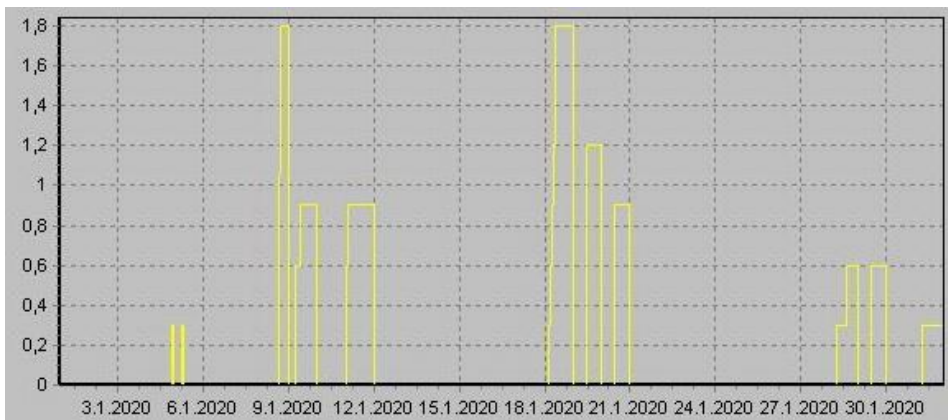

Teplota

Vlhkost

Náraz větru v m/s

Rychlost větru v m/s

Srážky

Tlak