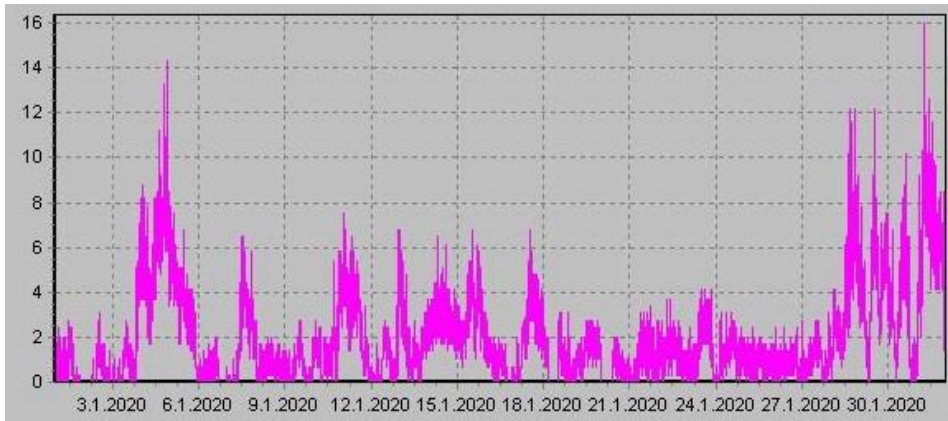

Teplota

Vlhkost

Náraz větru v m/s

Rychlost větru v m/s

Srážky

Tlak