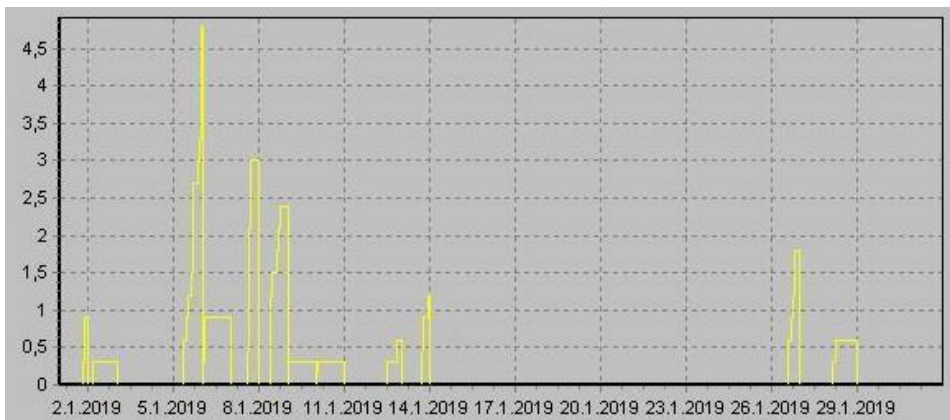

Teplota

Vlhkost

Náraz větru v m/s

Rychlost větru v m/s

Srážky

Tlak