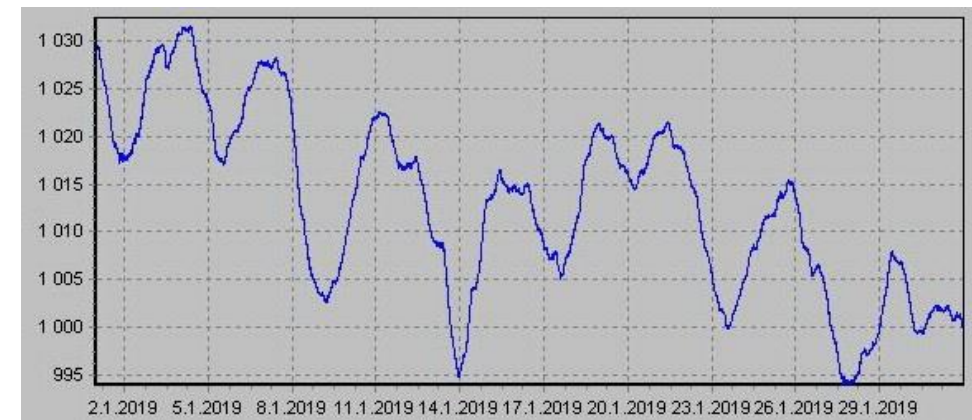

Teplota

Vlhkost

Náraz větru v m/s

Rychlost větru v m/s

Srážky

Tlak