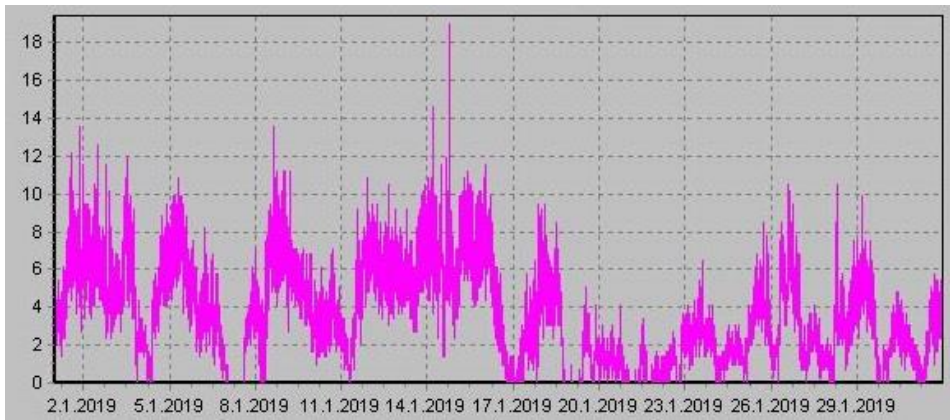

Teplota

Vlhkost

Náraz větru v m/s

Rychlost větru v m/s

Srážky

Tlak