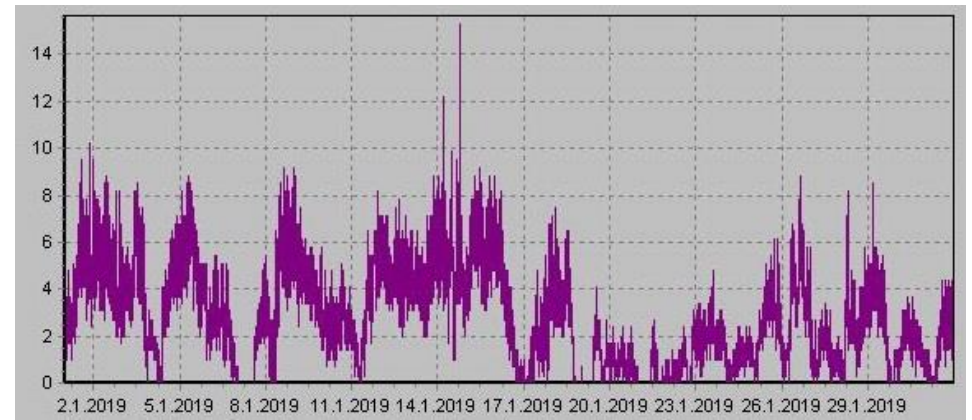

Teplota

Vlhkost

Náraz větru v m/s

Rychlost větru v m/s

Srážky

Tlak