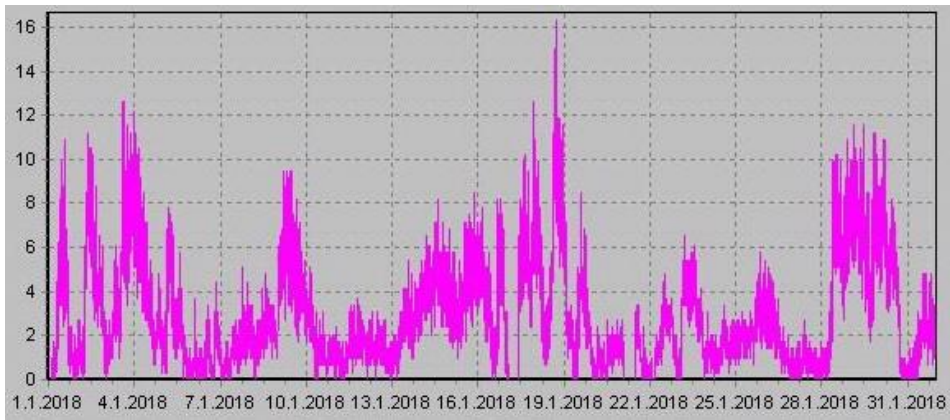

Teplota

Vlhkost

Náraz větru v m/s

Rychlost větru v m/s

Srážky

Tlak