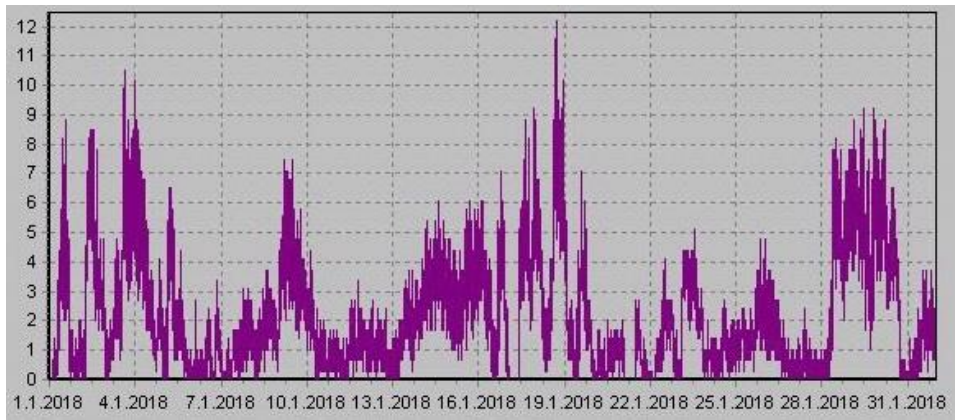

Teplota

Vlhkost

Náraz větru v m/s

Rychlost větru v m/s

Srážky

Tlak