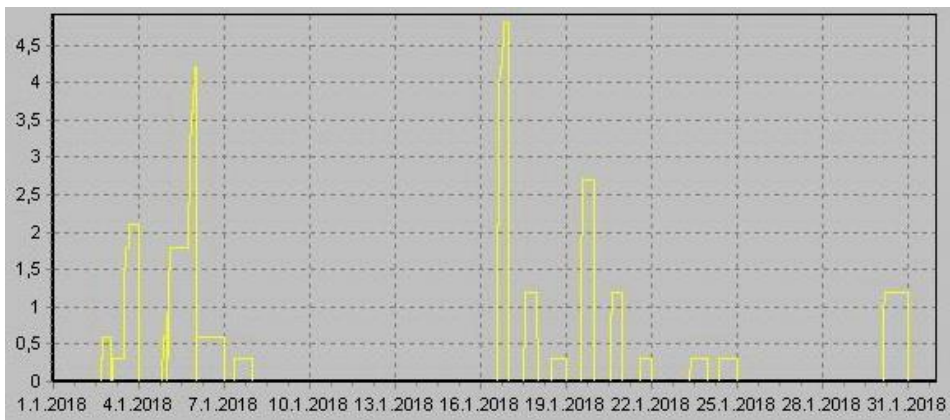

Teplota

Vlhkost

Náraz větru v m/s

Rychlost větru v m/s

Srážky

Tlak