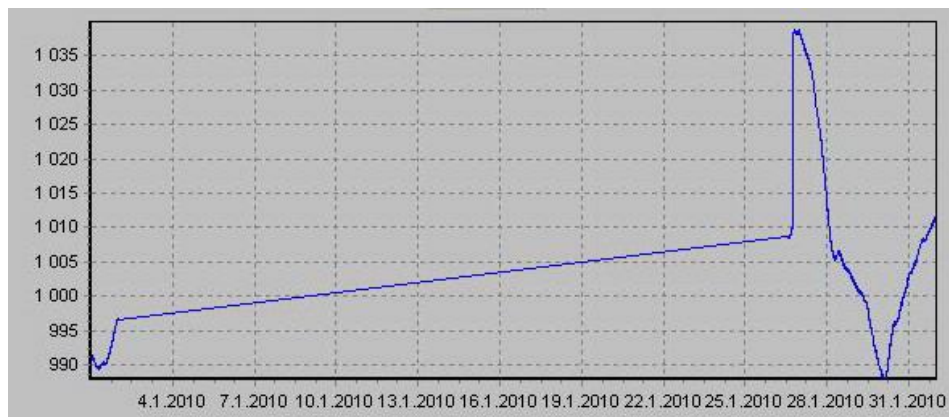

Teplota

Vlhkost

Náraz větru v m/s

Rychlost větru v m/s

Srážky

Tlak