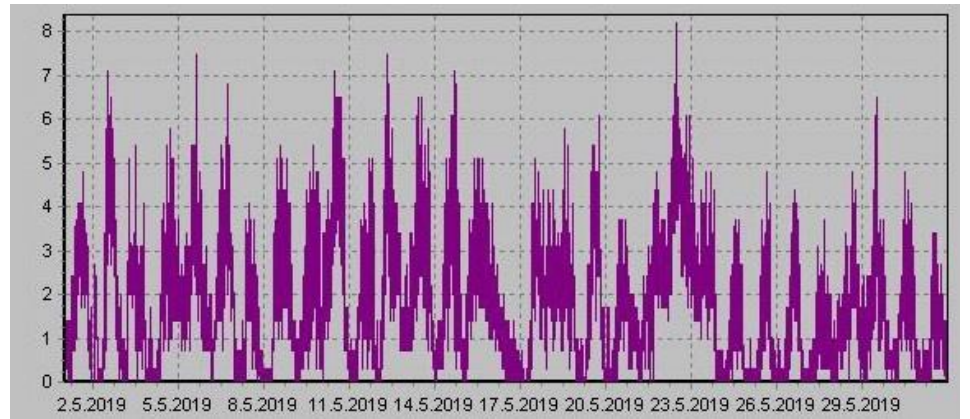

Teplota

Vlhkost

Náraz větru v m/s

Rychlost větru v m/s

Srážky

Tlak