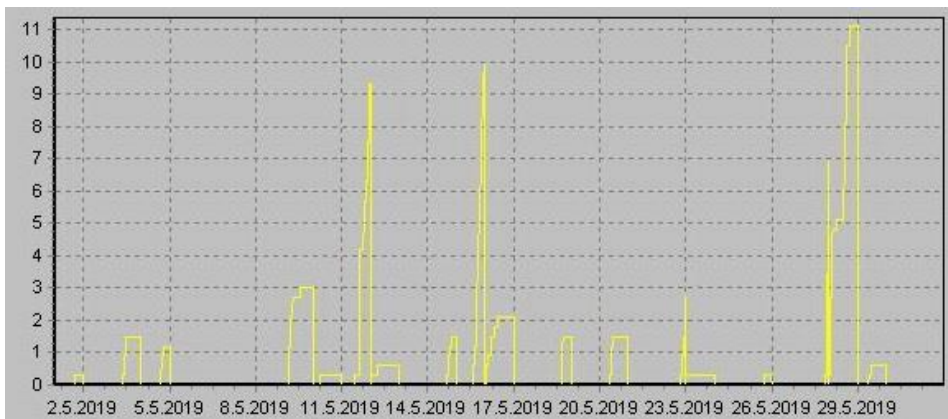

Teplota

Vlhkost

Náraz větru v m/s

Rychlost větru v m/s

Srážky

Tlak