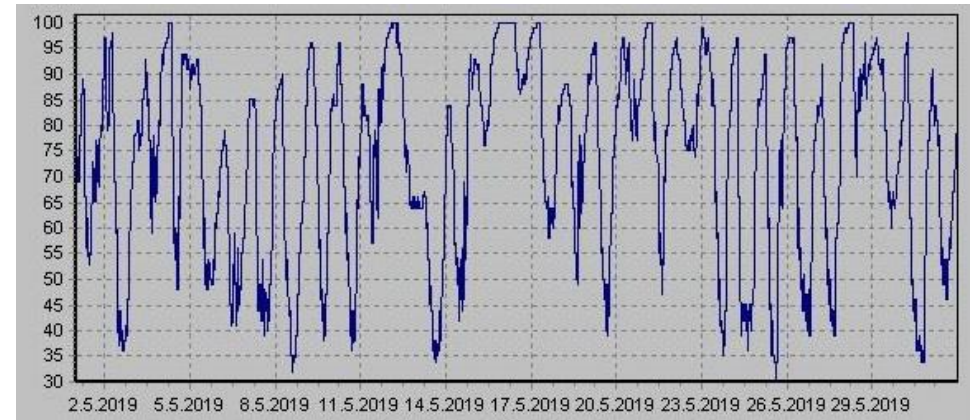

Teplota

Vlhkost

Náraz větru v m/s

Rychlost větru v m/s

Srážky

Tlak