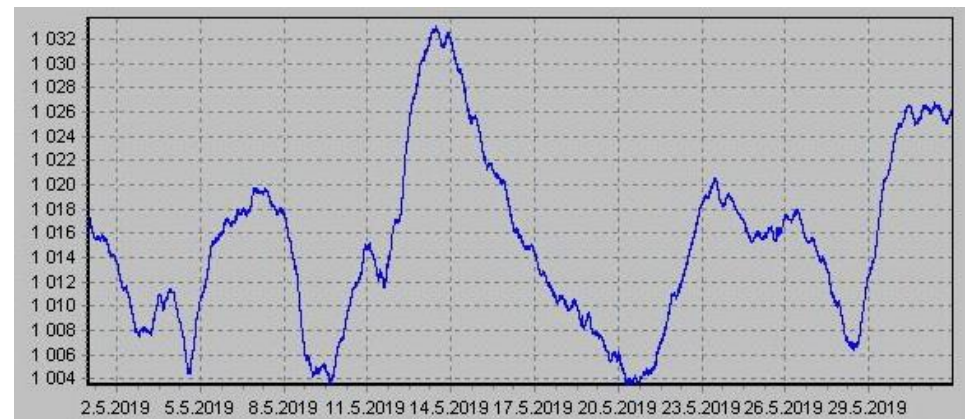

Teplota

Vlhkost

Náraz větru v m/s

Rychlost větru v m/s

Srážky

Tlak