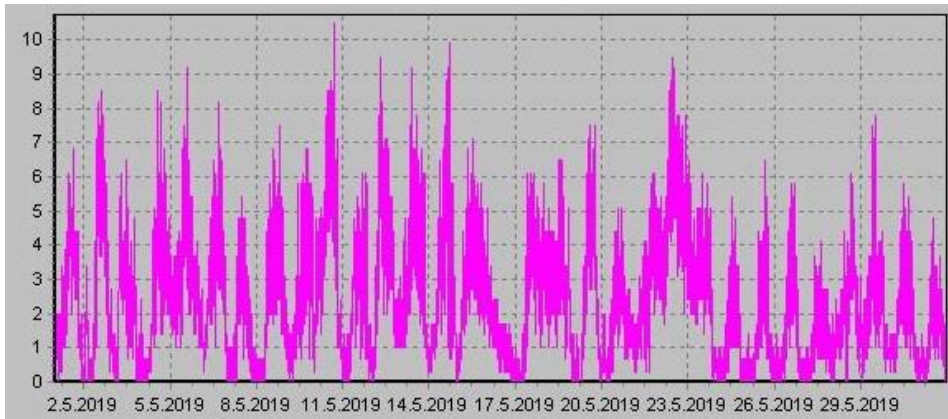

Teplota

Vlhkost

Náraz větru v m/s

Rychlost větru v m/s

Srážky

Tlak