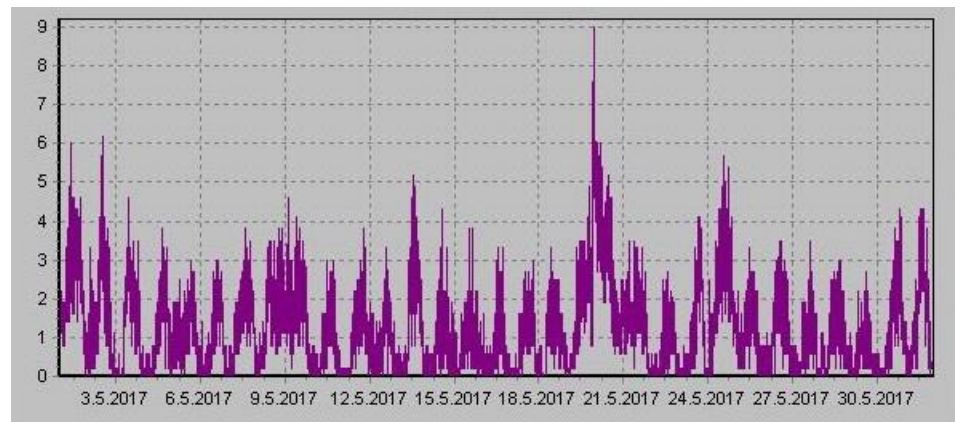

Teplota

Vlhkost

Náraz větru v m/s

Rychlost větru v m/s

Srážky

Tlak