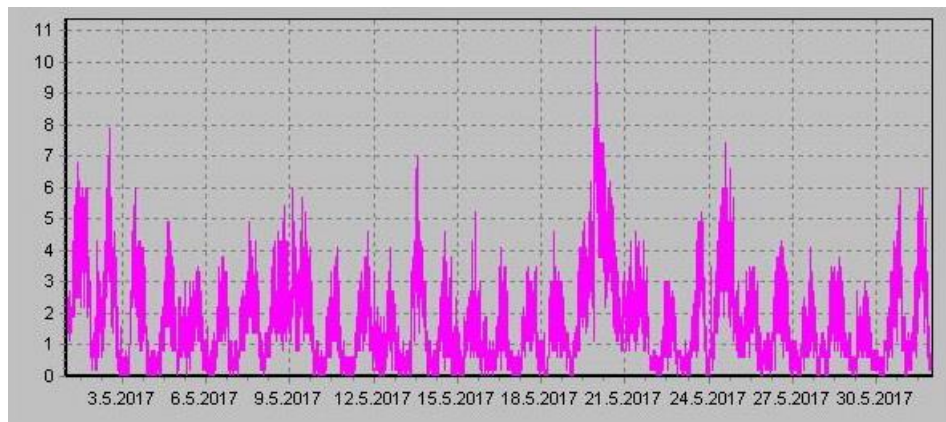

Teplota

Vlhkost

Náraz větru v m/s

Rychlost větru v m/s

Srážky

Tlak