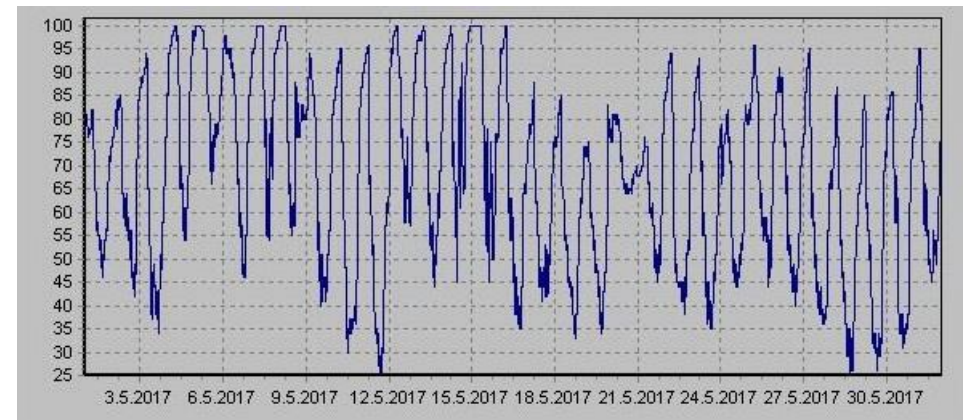

Teplota

Vlhkost

Náraz větru v m/s

Rychlost větru v m/s

Srážky

Tlak