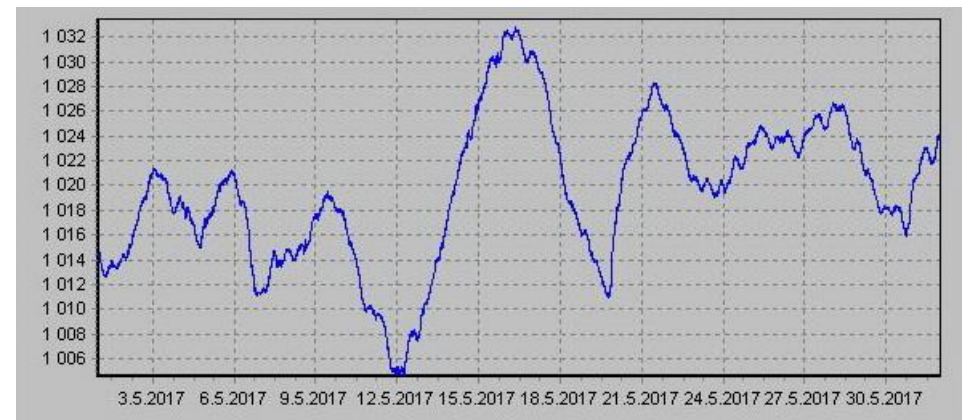

Teplota

Vlhkost

Náraz větru v m/s

Rychlost větru v m/s

Srážky

Tlak