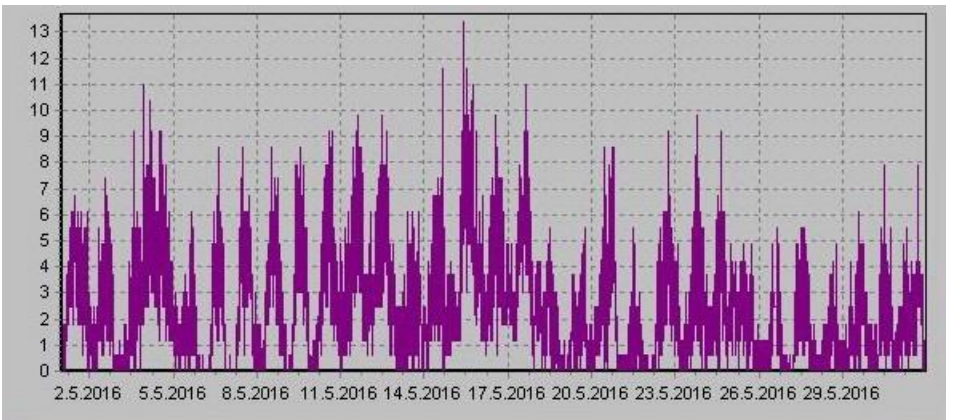

Teplota

Vlhkost

Náraz větru v m/s

Rychlost větru v m/s

Srážky

Tlak