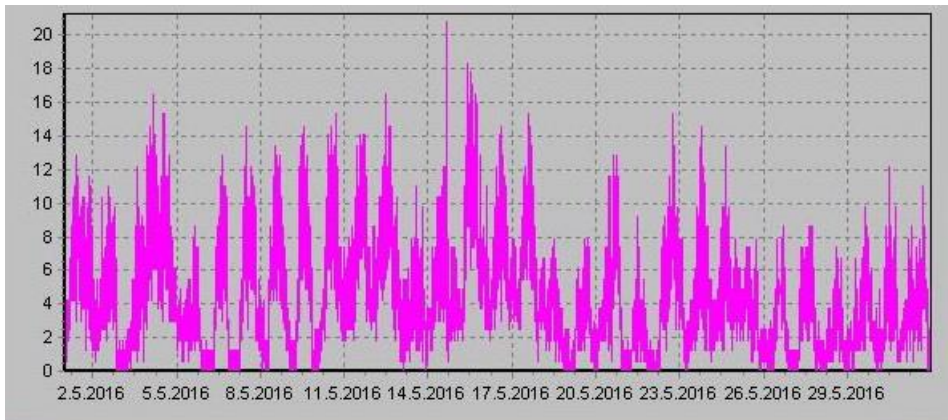

Teplota

Vlhkost

Náraz větru v m/s

Rychlost větru v m/s

Srážky

Tlak