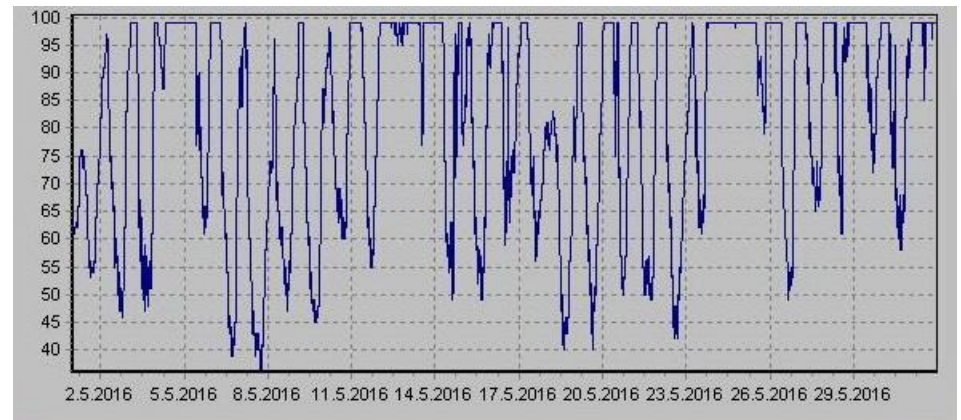

Teplota

Vlhkost

Náraz větru v m/s

Rychlost větru v m/s

Srážky

Tlak