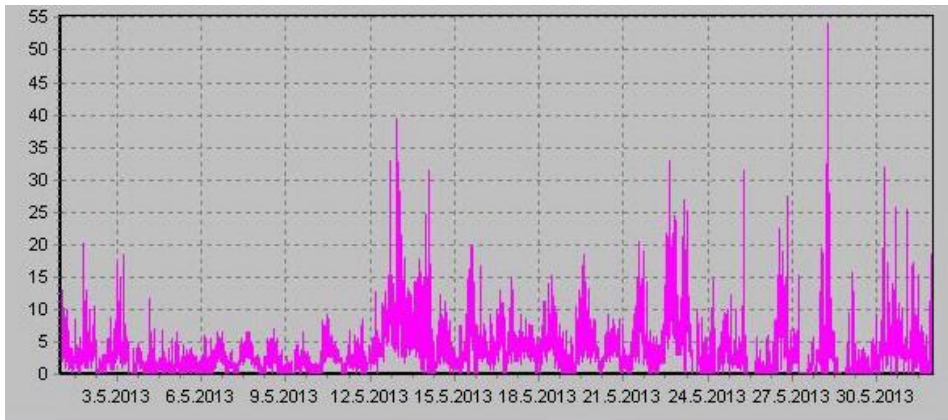

Teplota

Vlhkost

Náraz větru v m/s

Rychlost větru v m/s

Srážky

Tlak