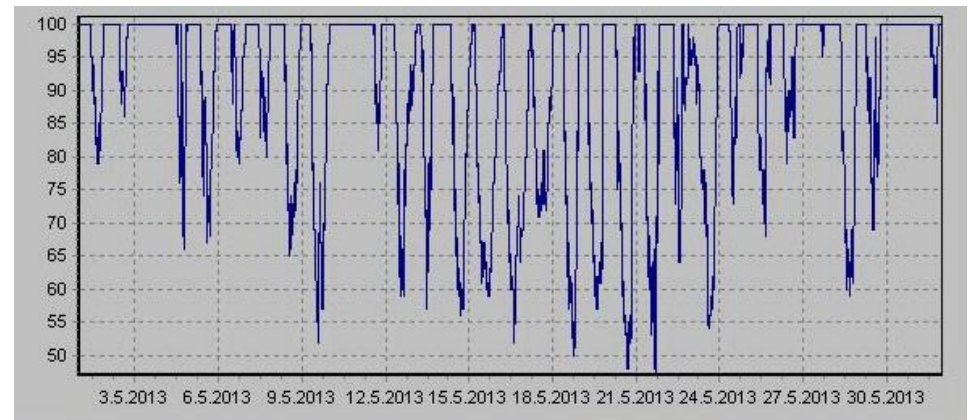

Teplota

Vlhkost

Náraz větru v m/s

Rychlost větru v m/s

Srážky

Tlak