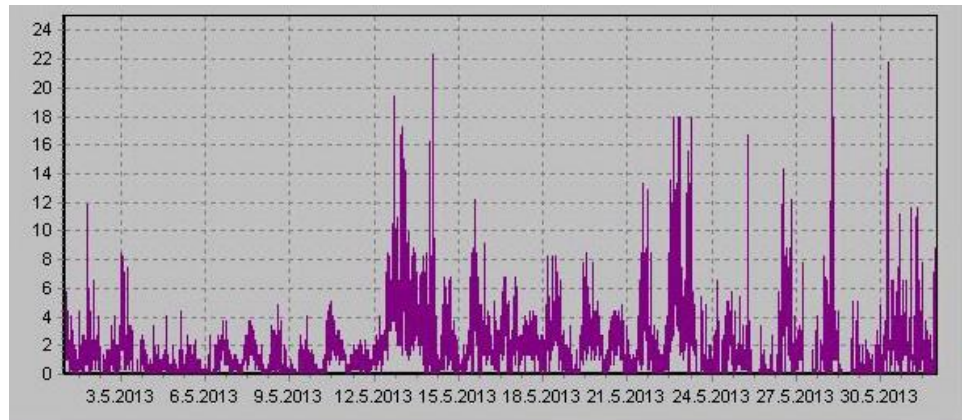

Teplota

Vlhkost

Náraz větru v m/s

Rychlost větru v m/s

Srážky

Tlak