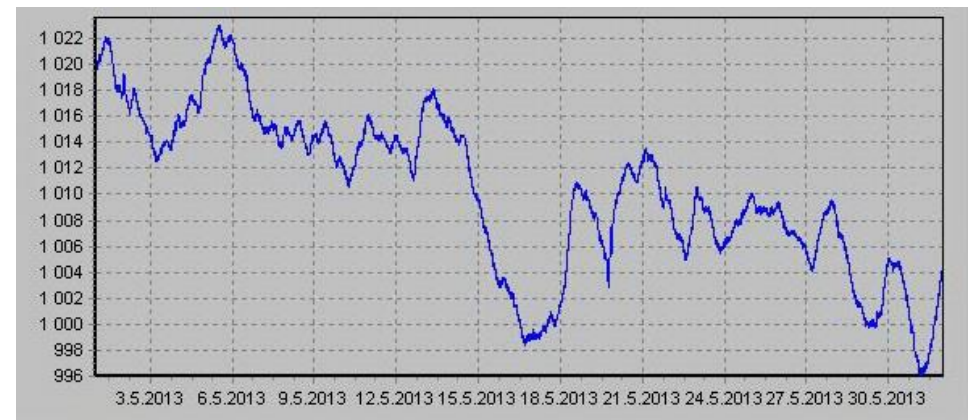

Teplota

Vlhkost

Náraz větru v m/s

Rychlost větru v m/s

Srážky

Tlak