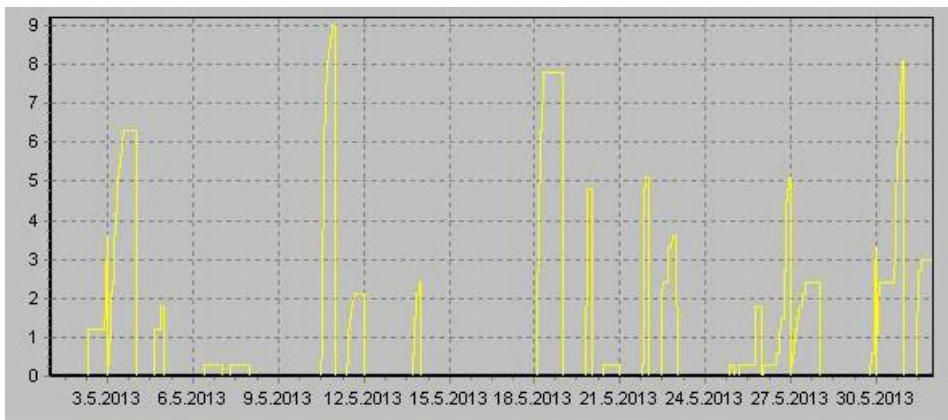

Teplota

Vlhkost

Náraz větru v m/s

Rychlost větru v m/s

Srážky

Tlak