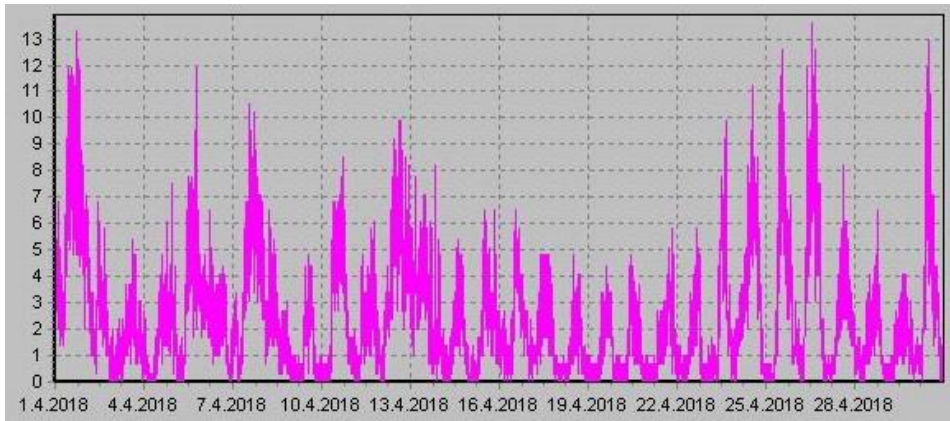

Teplota

Vlhkost

Náraz větru v m/s

Rychlost větru v m/s

Srážky

Tlak