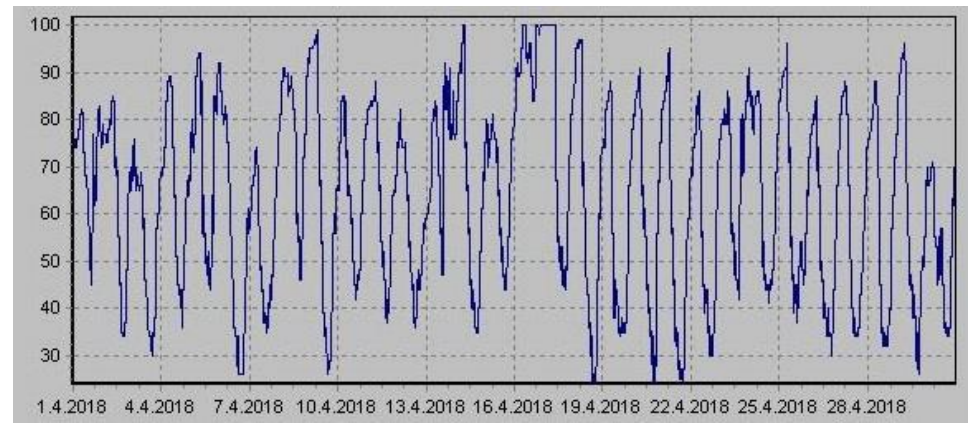

Teplota

Vlhkost

Náraz větru v m/s

Rychlost větru v m/s

Srážky

Tlak