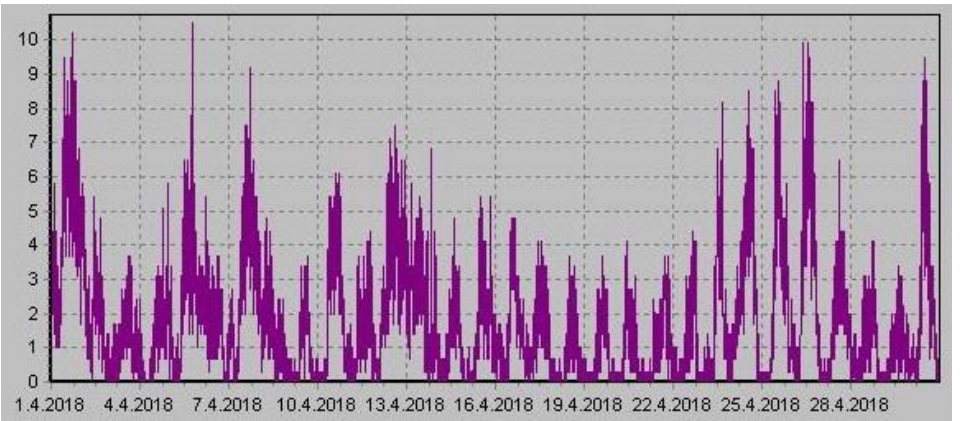

Teplota

Vlhkost

Náraz větru v m/s

Rychlost větru v m/s

Srážky

Tlak