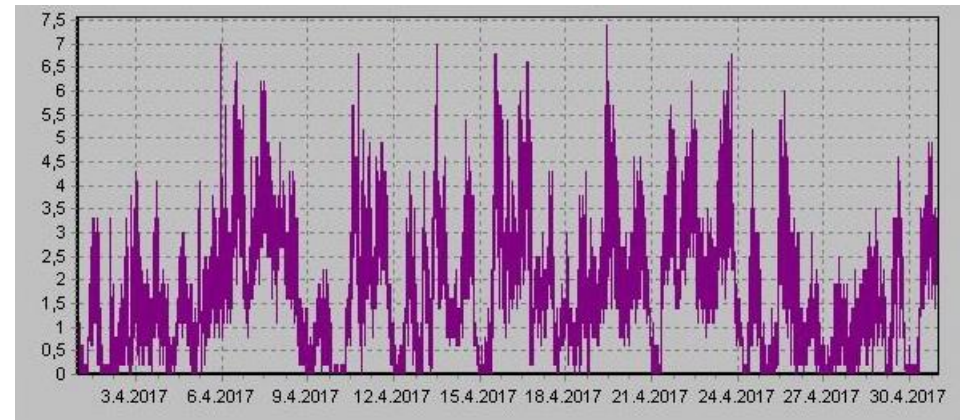

Teplota

Vlhkost

Náraz větru v m/s

Rychlost větru v m/s

Srážky

Tlak