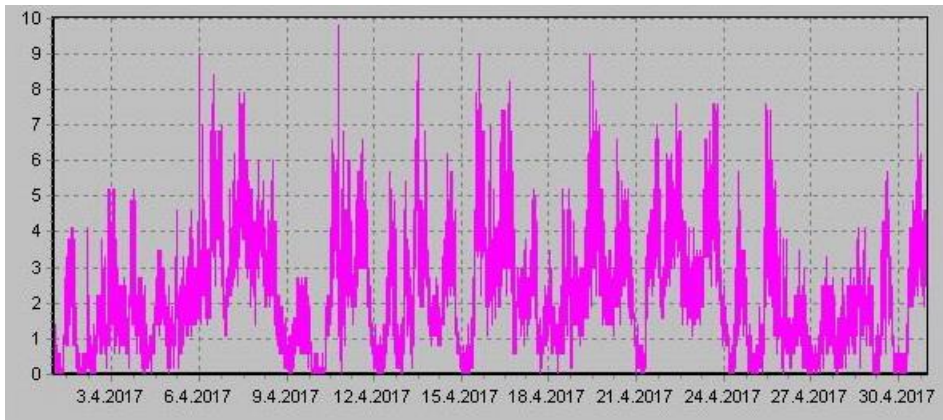

Teplota

Vlhkost

Náraz větru v m/s

Rychlost větru v m/s

Srážky

Tlak