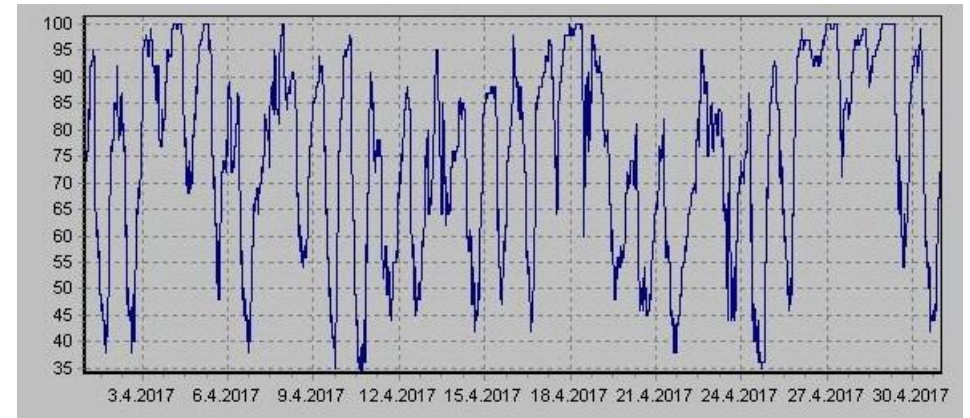

Teplota

Vlhkost

Náraz větru v m/s

Rychlost větru v m/s

Srážky

Tlak