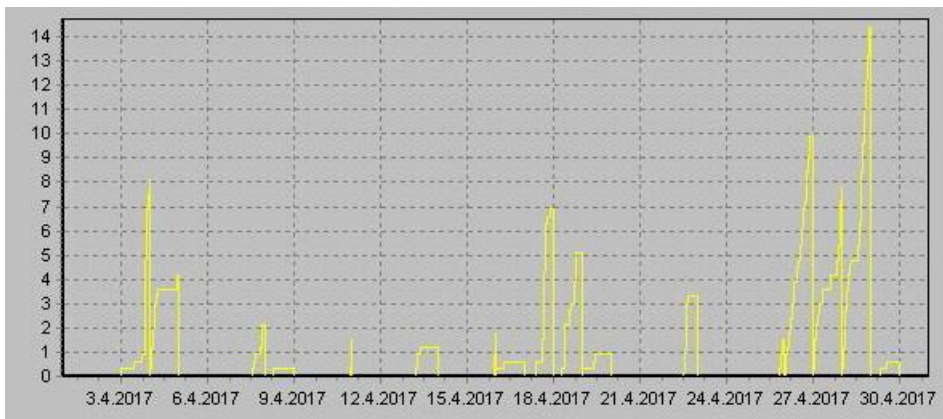

Teplota

Vlhkost

Náraz větru v m/s

Rychlost větru v m/s

Srážky

Tlak