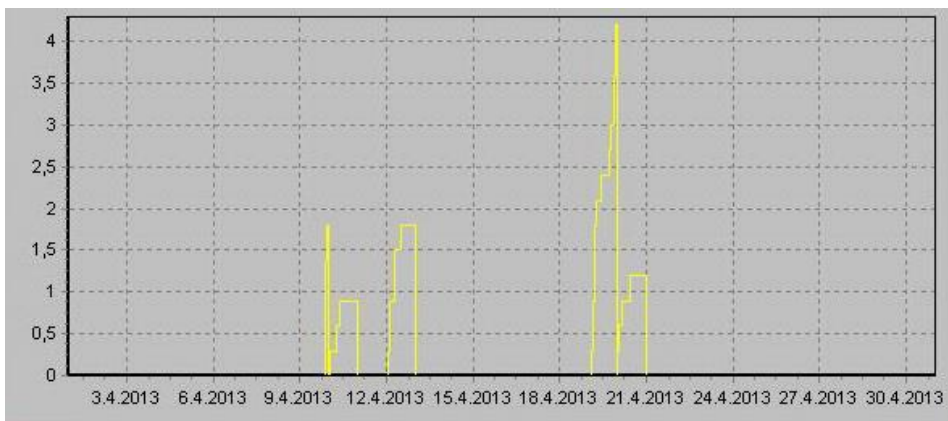

Teplota

Vlhkost

Náraz větru v m/s

Rychlost větru v m/s

Srážky

Tlak