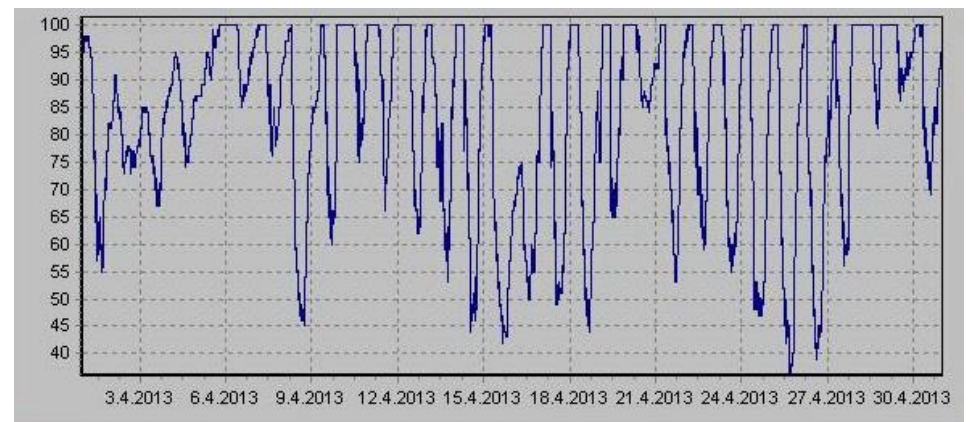

Teplota

Vlhkost

Náraz větru v m/s

Rychlost větru v m/s

Srážky

Tlak