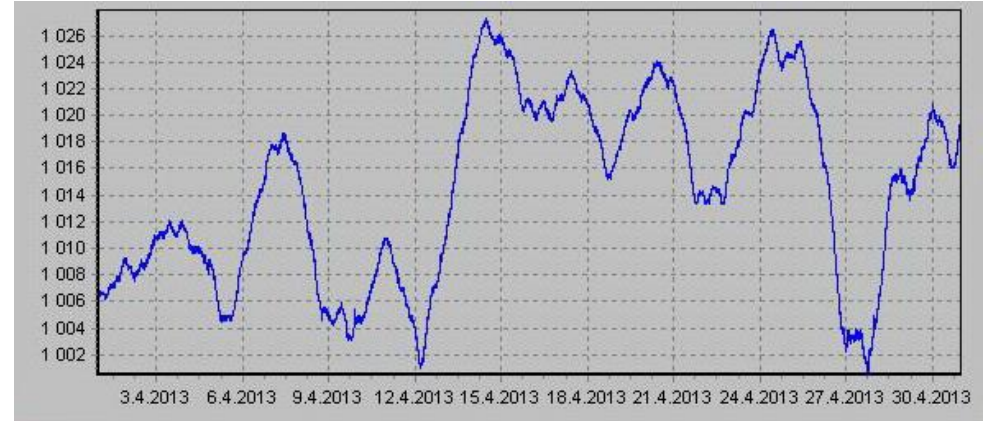

Teplota

Vlhkost

Náraz větru v m/s

Rychlost větru v m/s

Srážky

Tlak