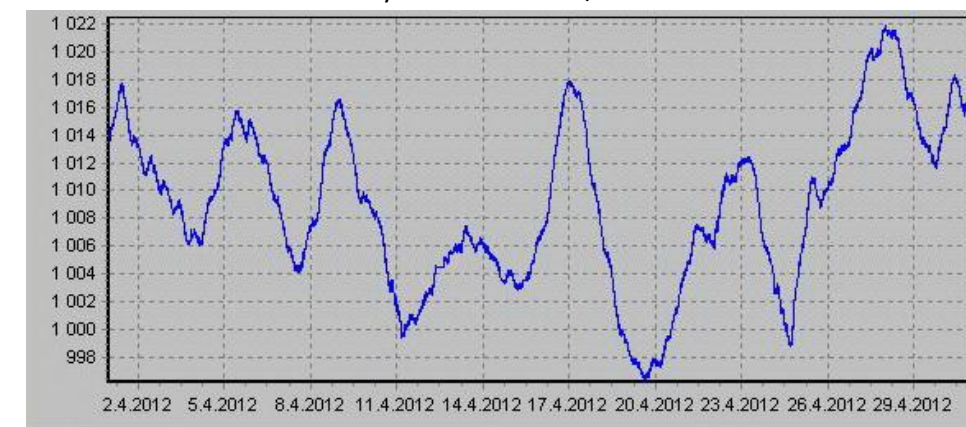

Teplota

Vlhkost

Náraz větru v m/s

Srážky

Rychlost větru v m/s

Tlak