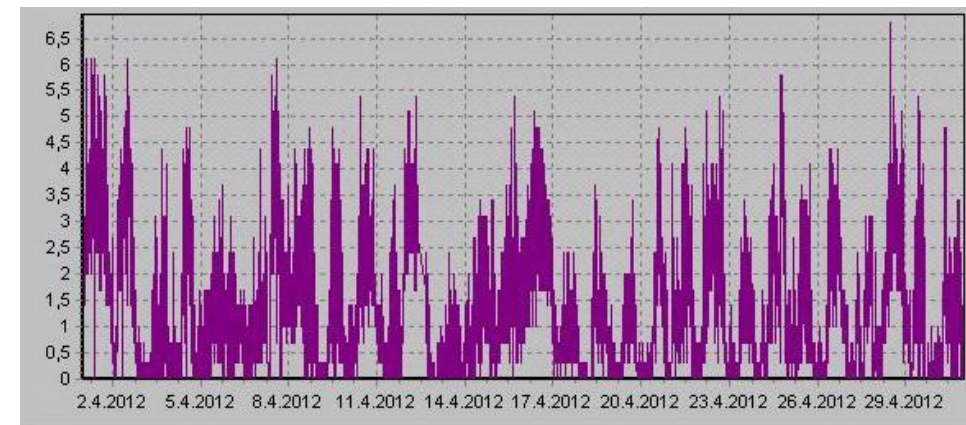

Teplota

Vlhkost

Náraz větru v m/s

Srážky

Rychlost větru v m/s

Tlak