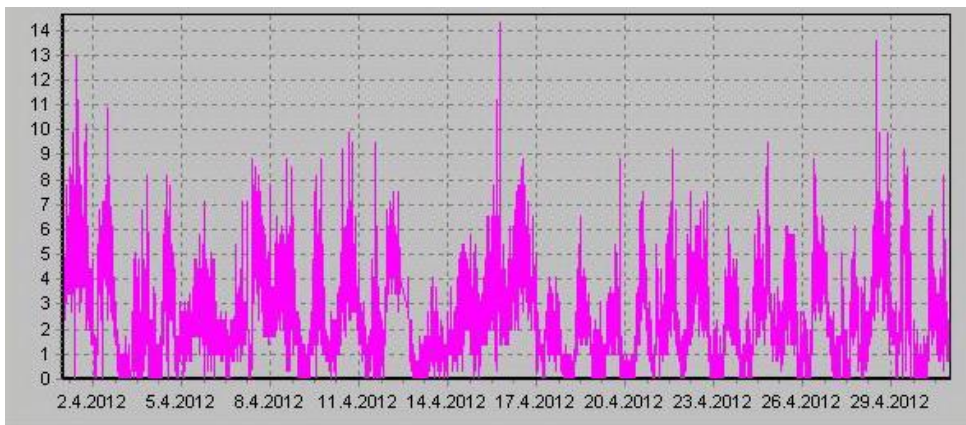

Teplota

Vlhkost

Náraz větru v m/s

Srážky

Rychlost větru v m/s

Tlak