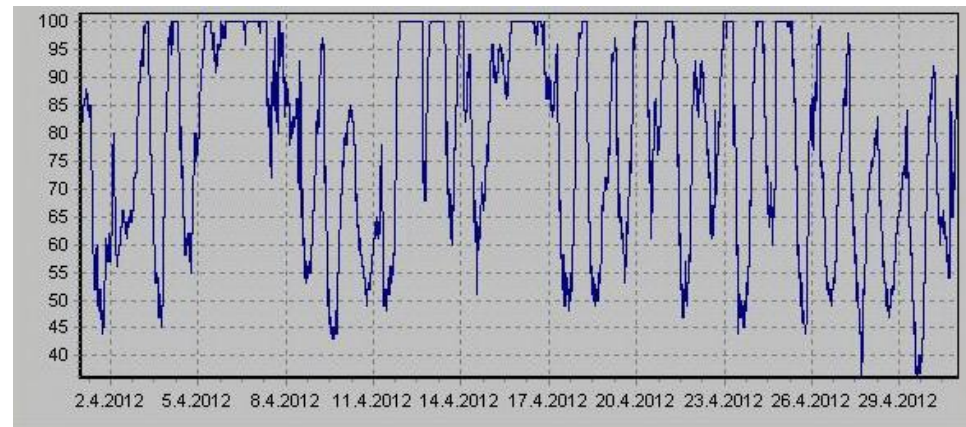

Teplota

Vlhkost

Náraz větru v m/s

Srážky

Rychlost větru v m/s

Tlak