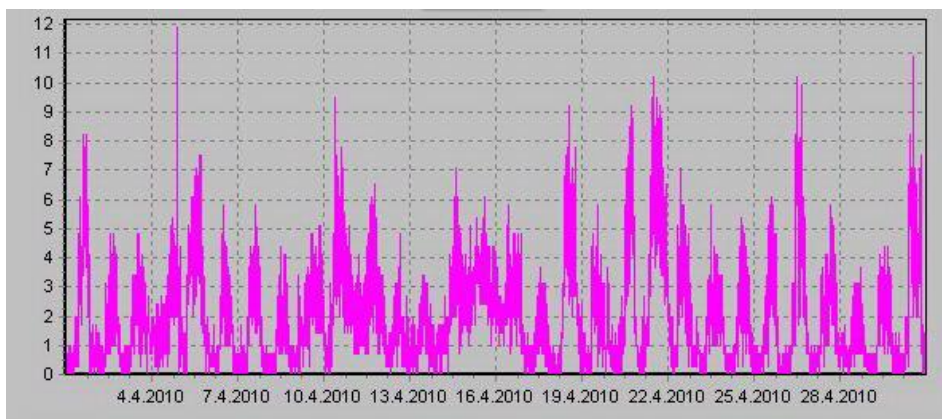

Teplota

Vlhkost

Náraz větru v m/s

Rychlost větru v m/s

Srážky

Tlak