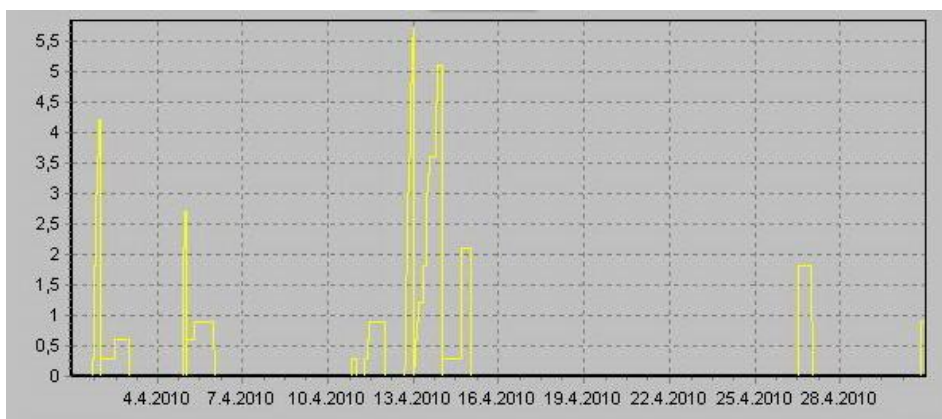

Teplota

Vlhkost

Náraz větru v m/s

Rychlost větru v m/s

Srážky

Tlak