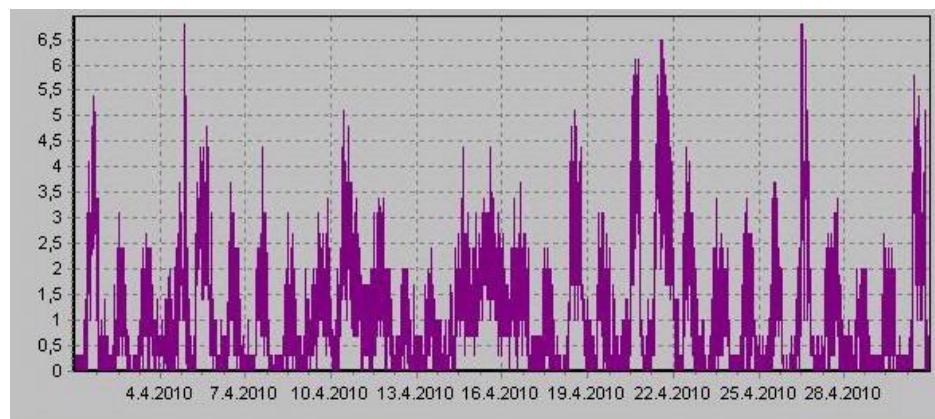

Teplota

Vlhkost

Náraz větru v m/s

Rychlost větru v m/s

Srážky

Tlak