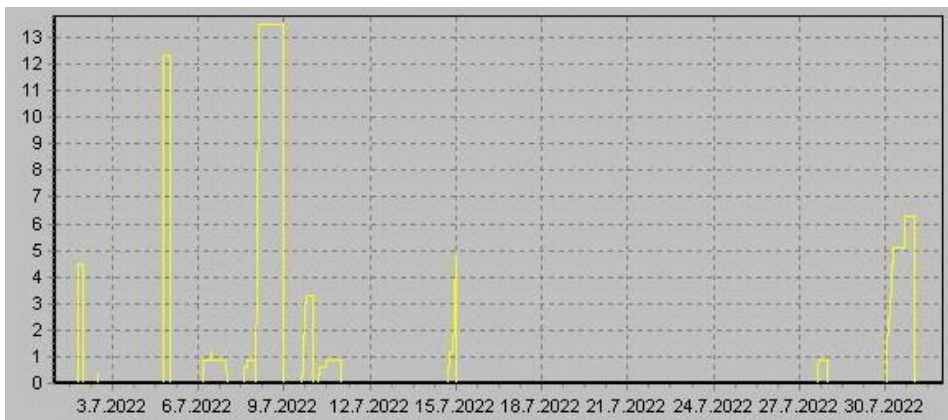

Teplota

Vlhkost

Náraz větru v m/s

Rychlost větru v m/s

Srážky

Tlak