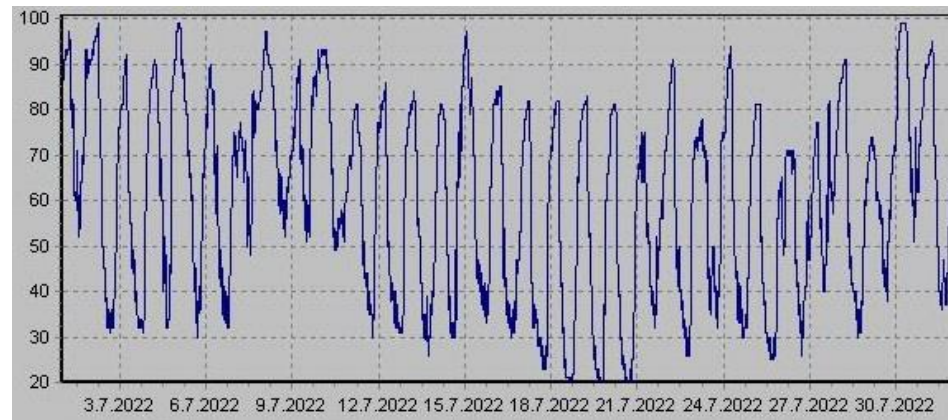

Teplota

Vlhkost

Náraz větru v m/s

Rychlost větru v m/s

Srážky

Tlak