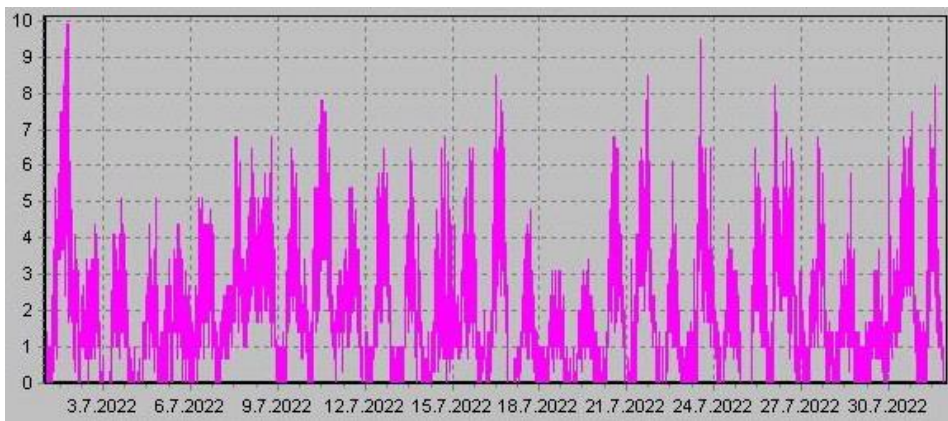

Teplota

Vlhkost

Náraz větru v m/s

Rychlost větru v m/s

Srážky

Tlak