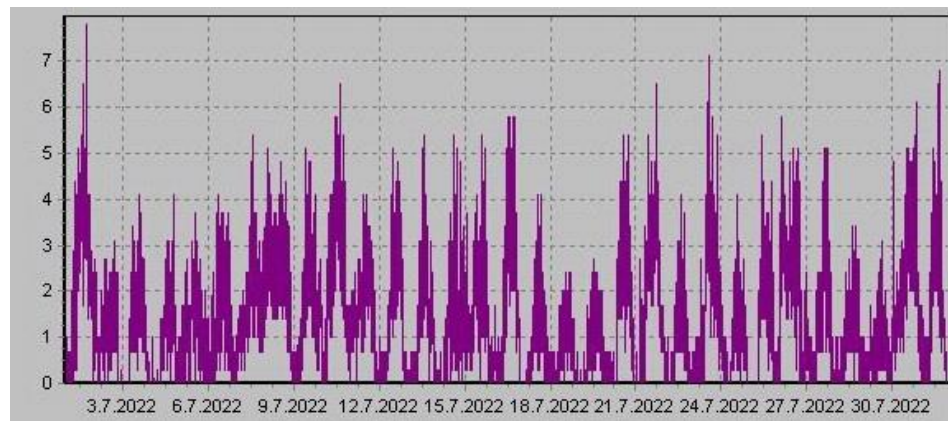

Teplota

Vlhkost

Náraz větru v m/s

Rychlost větru v m/s

Srážky

Tlak