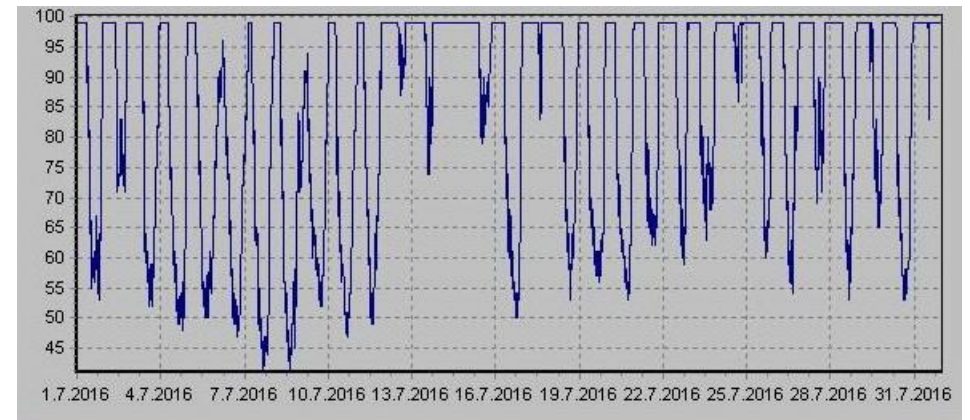

Teplota

Vlhkost

Náraz větru v m/s

Rychlost větru v m/s

Srážky

Tlak