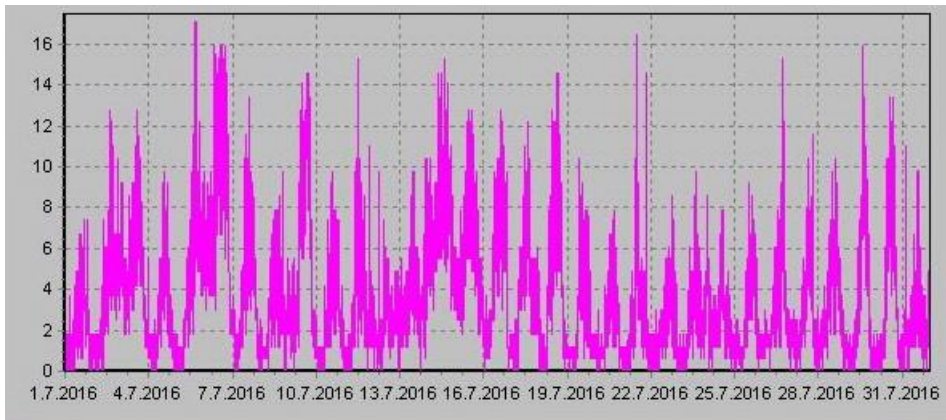

Teplota

Vlhkost

Náraz větru v m/s

Rychlost větru v m/s

Srážky

Tlak