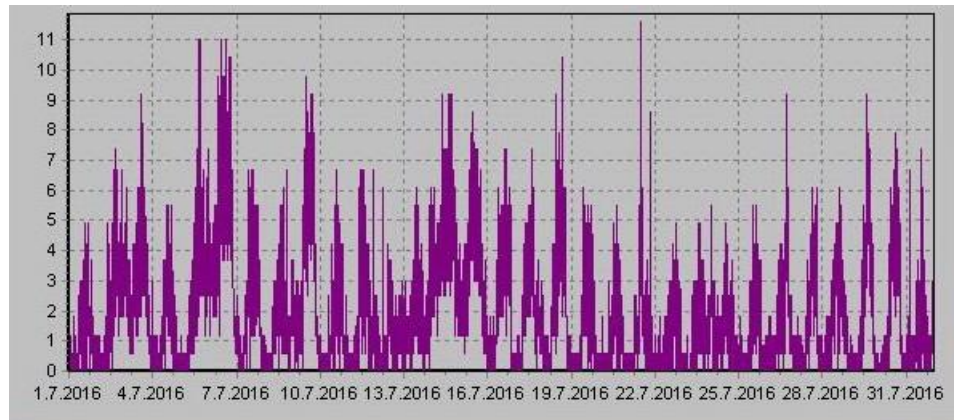

Teplota

Vlhkost

Náraz větru v m/s

Rychlost větru v m/s

Srážky

Tlak