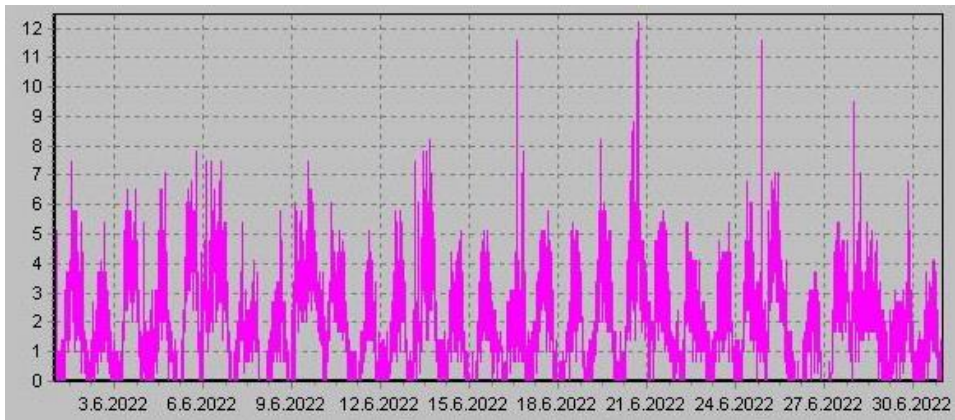

Teplota

Vlhkost

Náraz větru v m/s

Rychlost větru v m/s

Srážky

Tlak