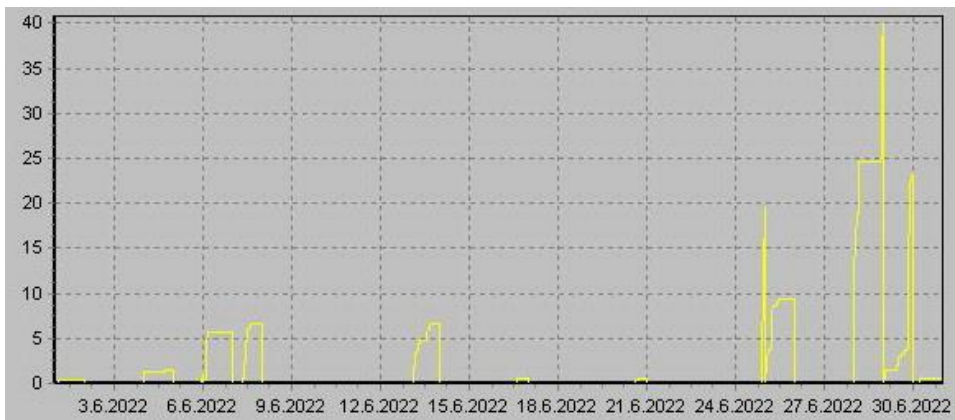

Teplota

Vlhkost

Náraz větru v m/s

Rychlost větru v m/s

Srážky

Tlak