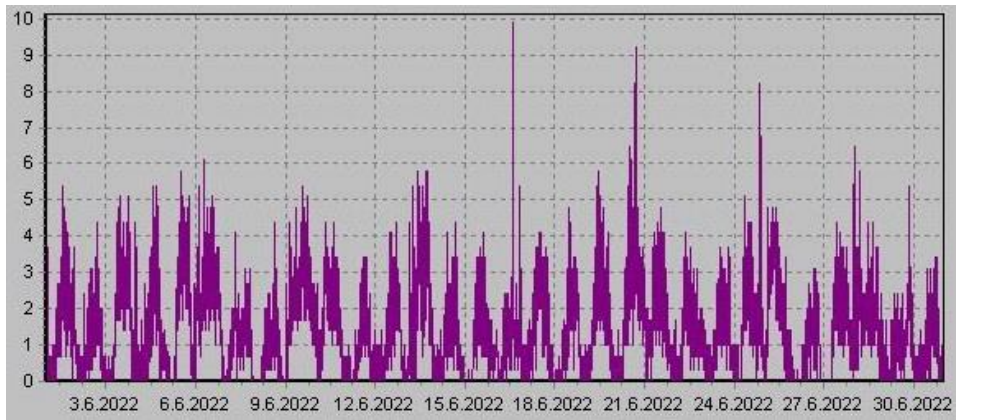

Teplota

Vlhkost

Náraz větru v m/s

Rychlost větru v m/s

Srážky

Tlak