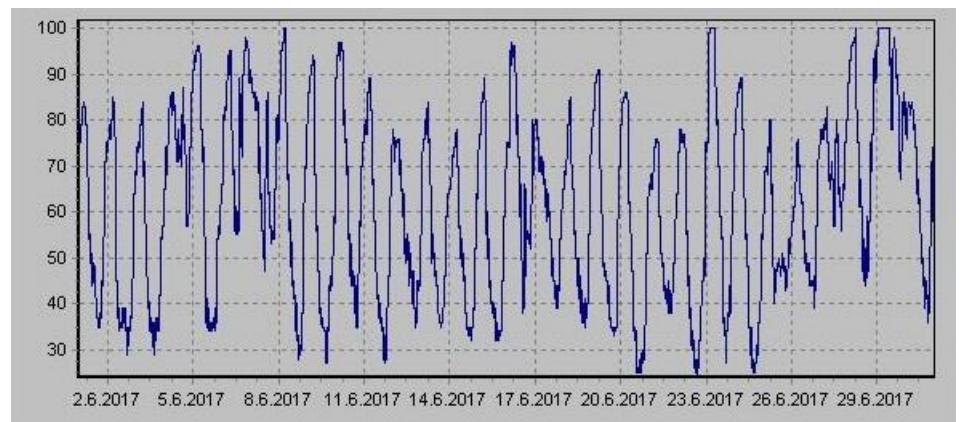

Teplota

Vlhkost

Náraz větru v m/s

Rychlost větru v m/s

Srážky

Tlak