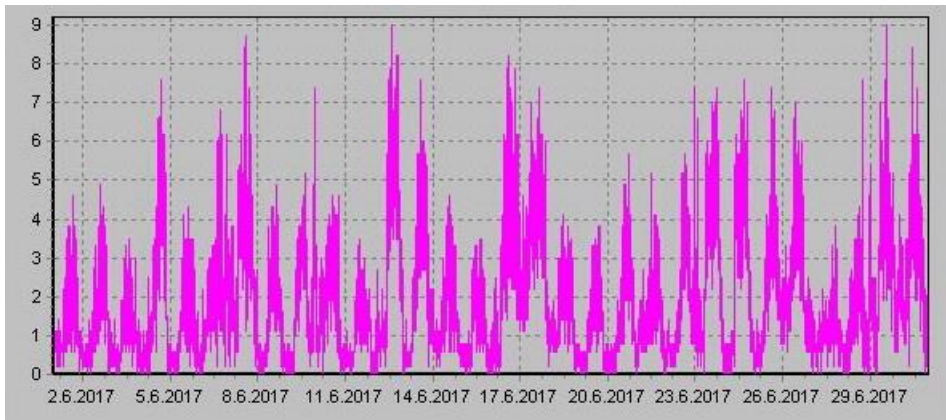

Teplota

Vlhkost

Náraz větru v m/s

Rychlost větru v m/s

Srážky

Tlak