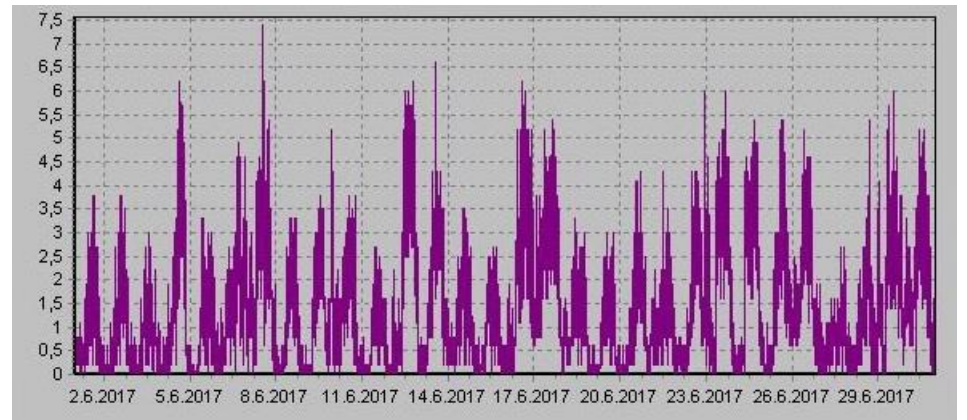

Teplota

Vlhkost

Náraz větru v m/s

Rychlost větru v m/s

Srážky

Tlak