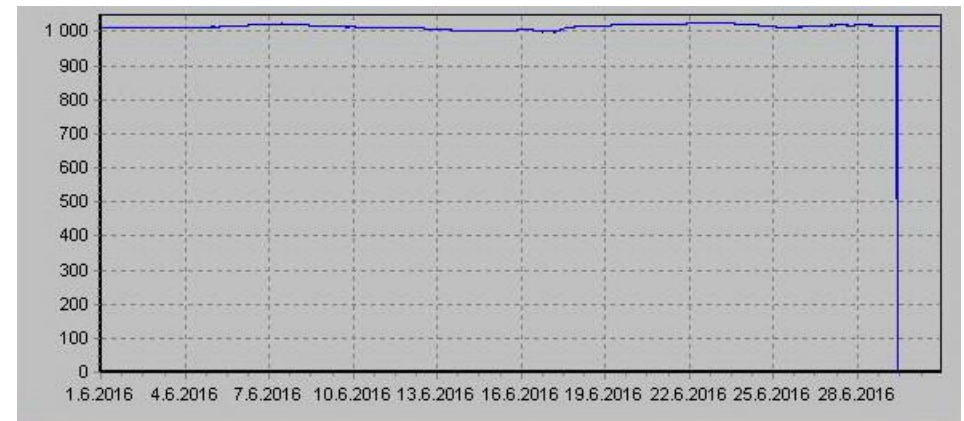

Teplota

Vlhkost

Náraz větru v m/s

Rychlost větru v m/s

Srážky

Tlak