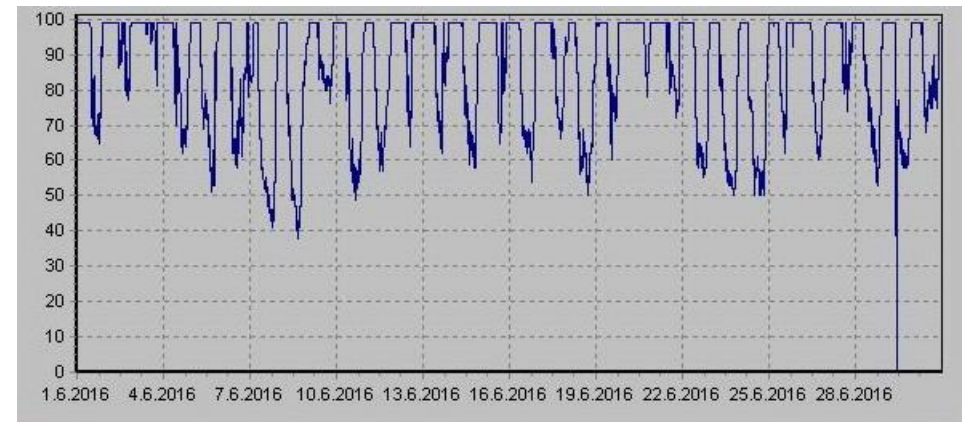

Teplota

Vlhkost

Náraz větru v m/s

Rychlost větru v m/s

Srážky

Tlak