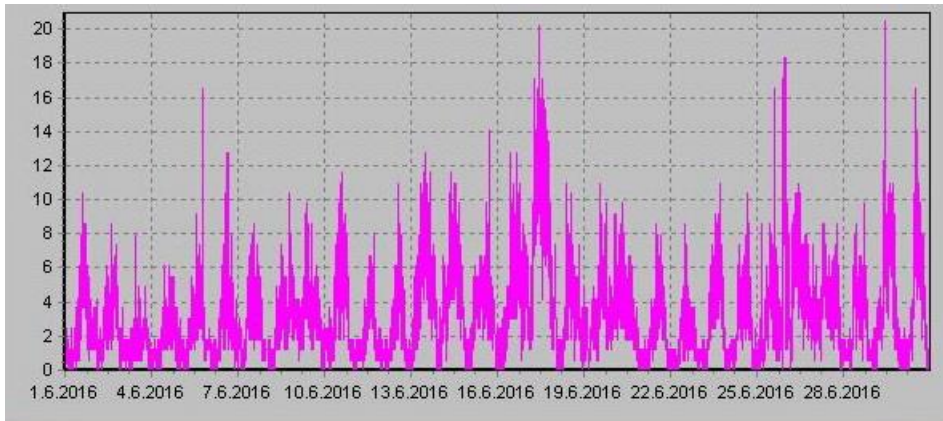

Teplota

Vlhkost

Náraz větru v m/s

Rychlost větru v m/s

Srážky

Tlak