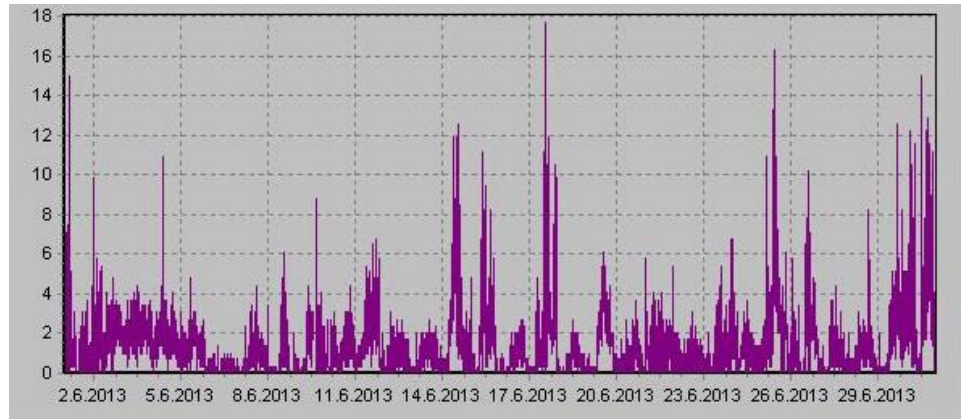

Teplota

Vlhkost

Náraz větru v m/s

Rychlost větru v m/s

Srážky

Tlak