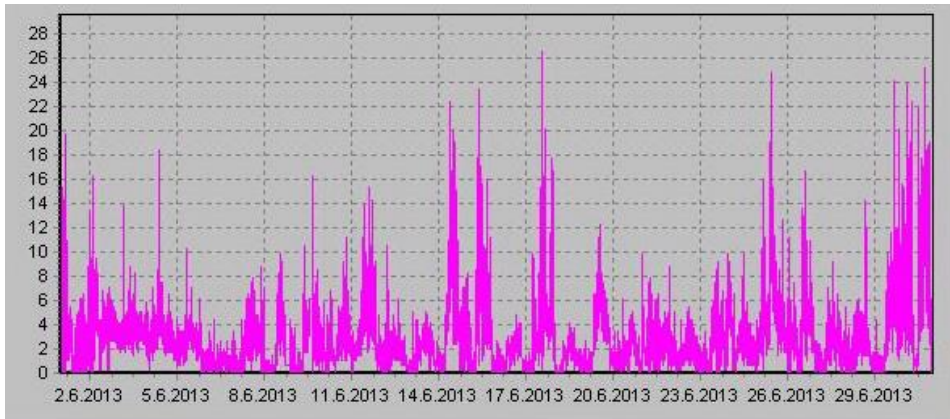

Teplota

Vlhkost

Náraz větru v m/s

Rychlost větru v m/s

Srážky

Tlak