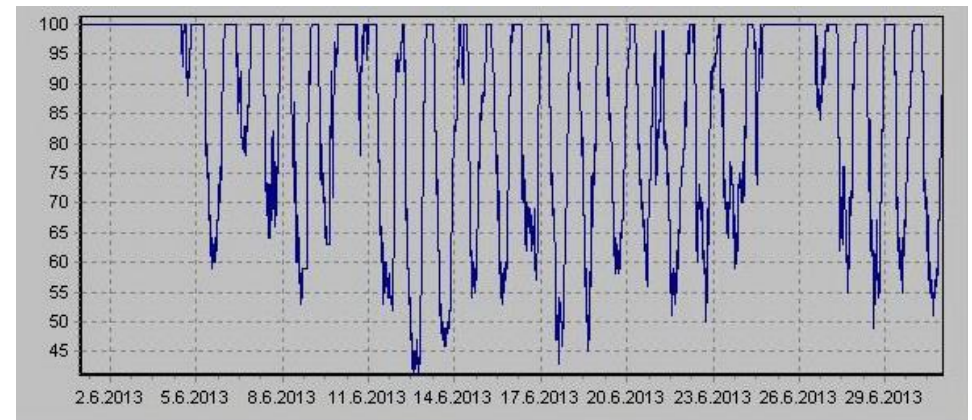

Teplota

Vlhkost

Náraz větru v m/s

Rychlost větru v m/s

Srážky

Tlak