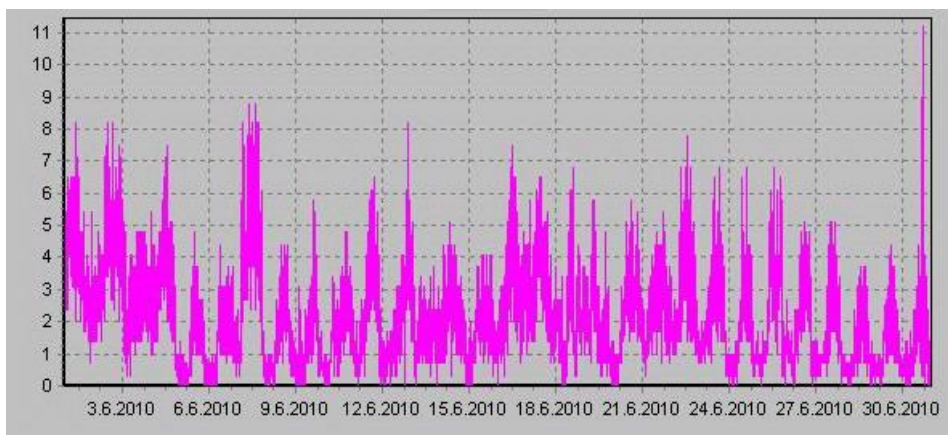

Teplota

Vlhkost

Náraz větru v m/s

Rychlost větru v m/s

Srážky

Tlak