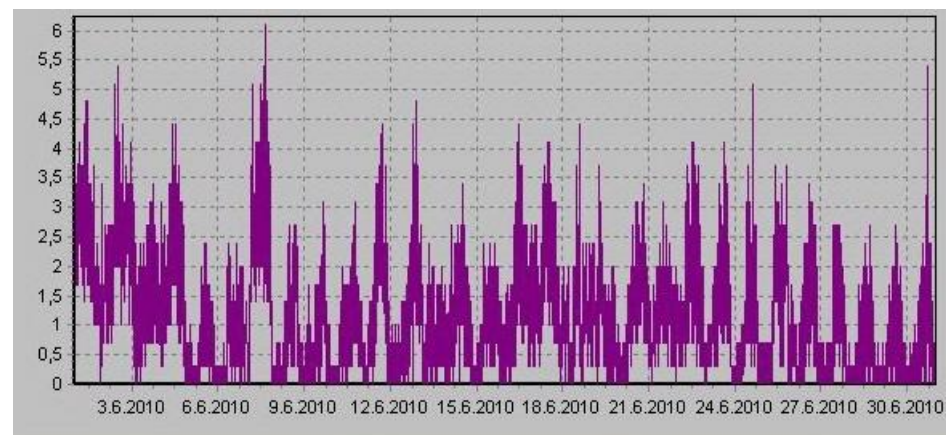

Teplota

Vlhkost

Náraz větru v m/s

Rychlost větru v m/s

Srážky

Tlak