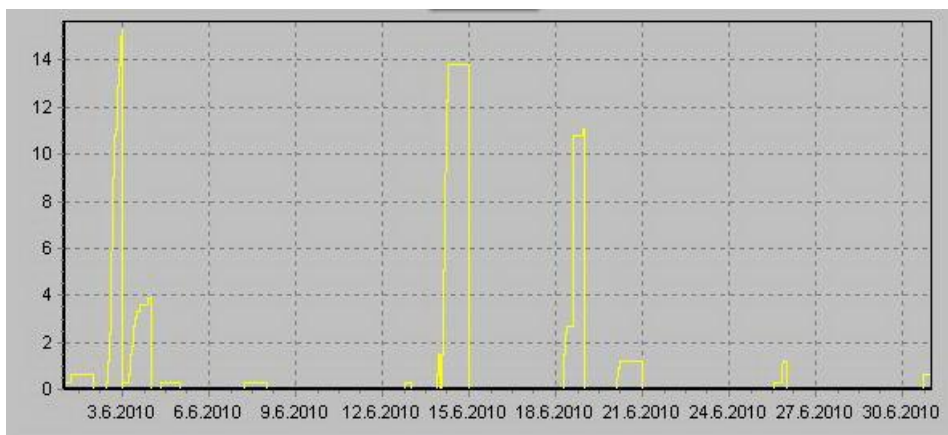

Teplota

Vlhkost

Náraz větru v m/s

Rychlost větru v m/s

Srážky

Tlak