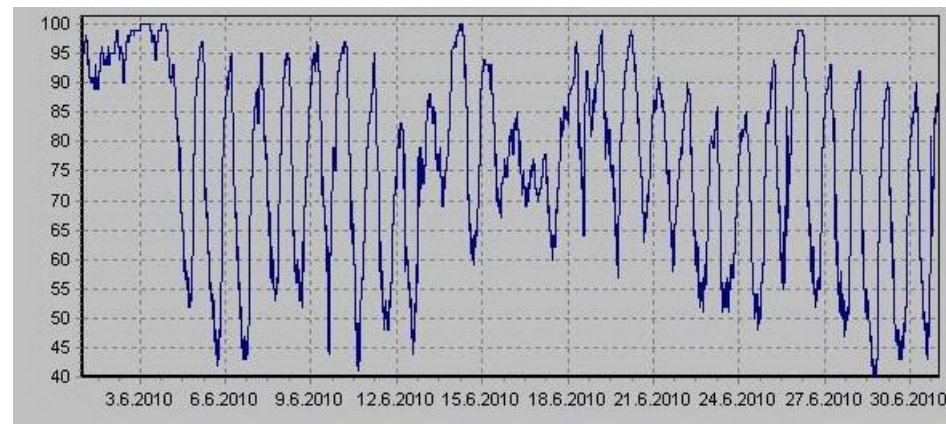

Teplota

Vlhkost

Náraz větru v m/s

Rychlost větru v m/s

Srážky

Tlak