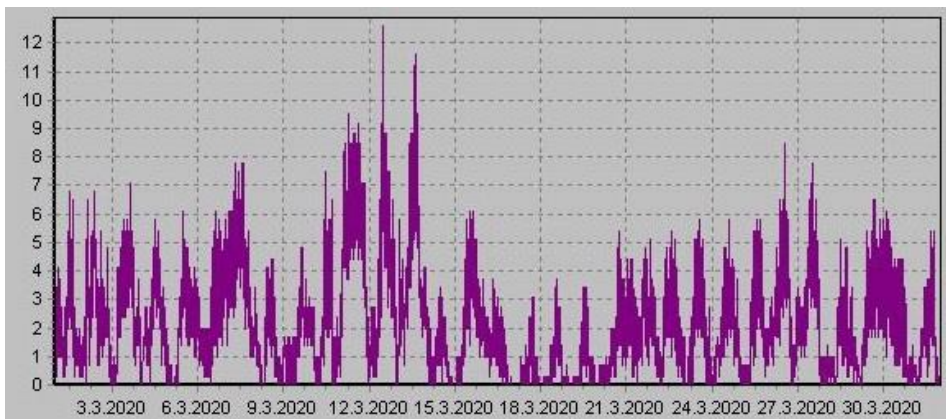

Teplota

Vlhkost

Náraz větru v m/s

Rychlost větru v m/s

Srážky

Tlak