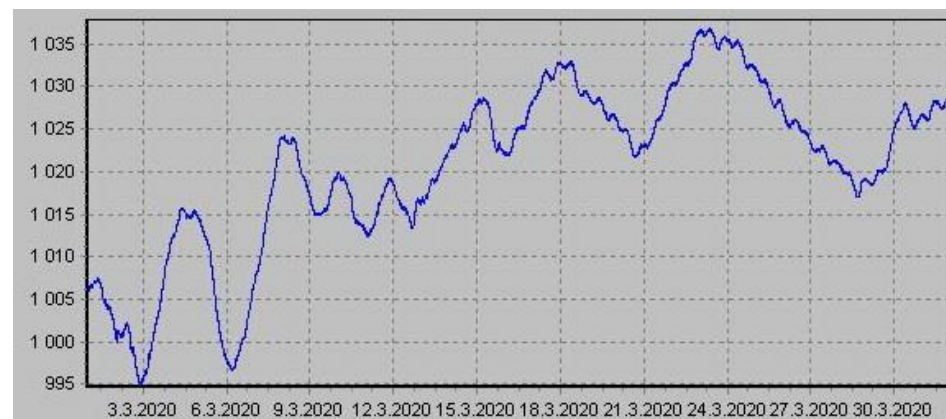

Teplota

Vlhkost

Náraz větru v m/s

Rychlost větru v m/s

Srážky

Tlak