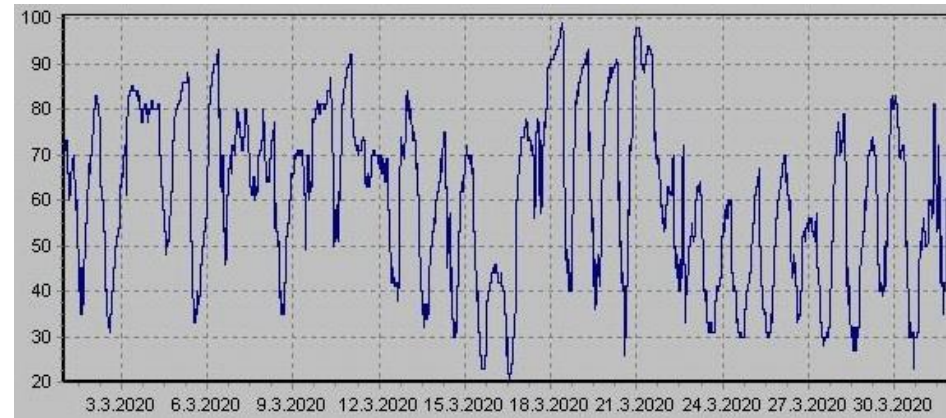

Teplota

Vlhkost

Náraz větru v m/s

Rychlost větru v m/s

Srážky

Tlak