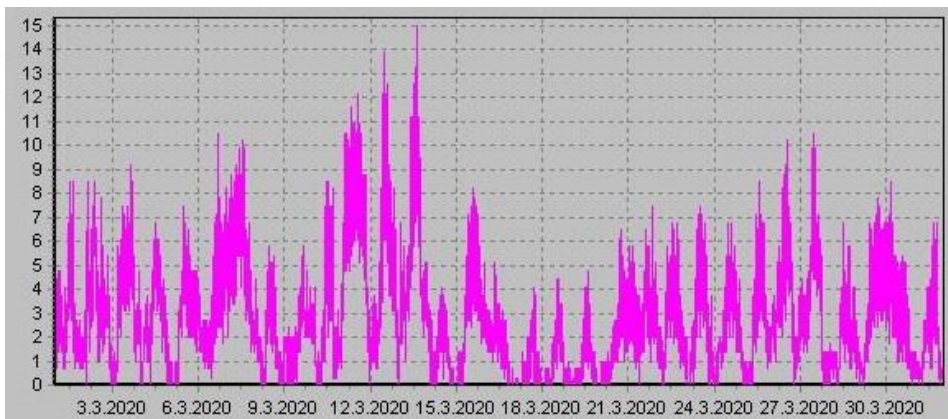

Teplota

Vlhkost

Náraz větru v m/s

Rychlost větru v m/s

Srážky

Tlak