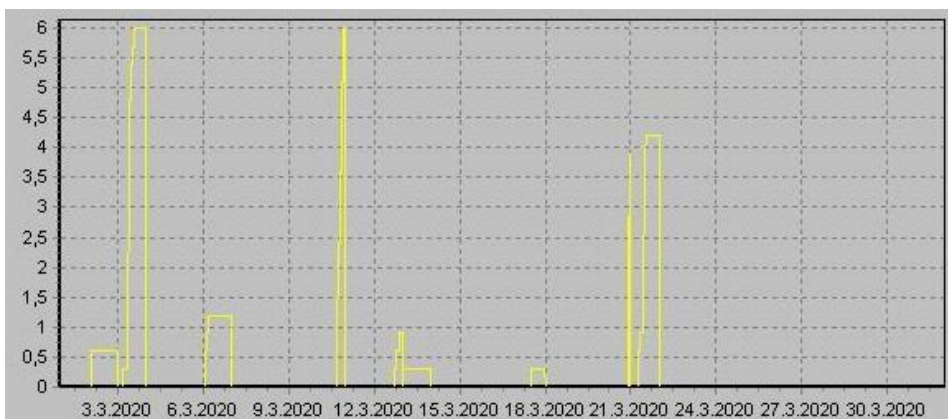

Teplota

Vlhkost

Náraz větru v m/s

Rychlost větru v m/s

Srážky

Tlak