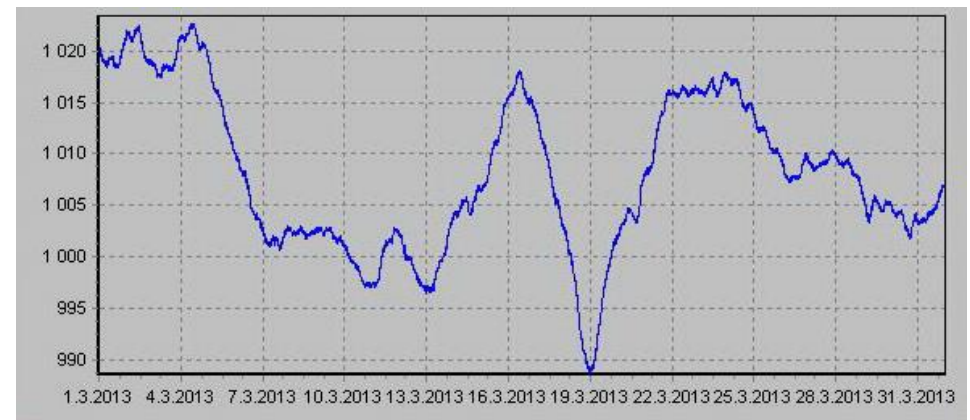

Teplota

Vlhkost

Náraz větru v m/s

Rychlost větru v m/s

Srážky

Tlak