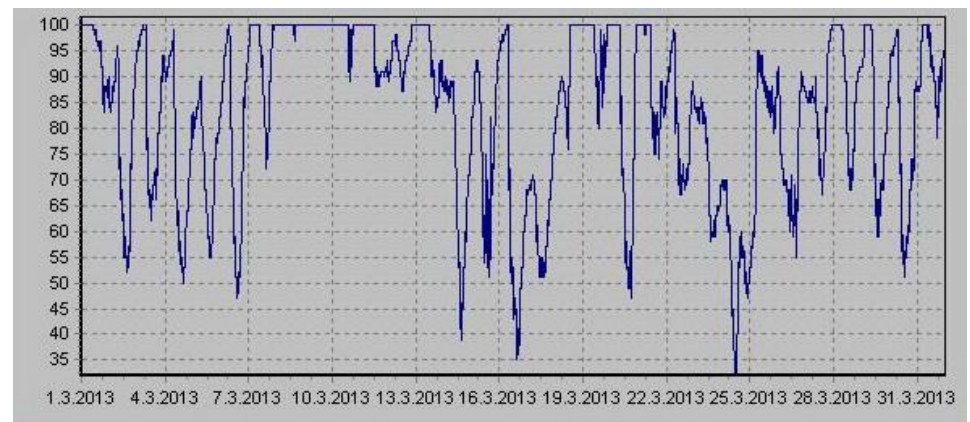

Teplota

Vlhkost

Náraz větru v m/s

Rychlost větru v m/s

Srážky

Tlak