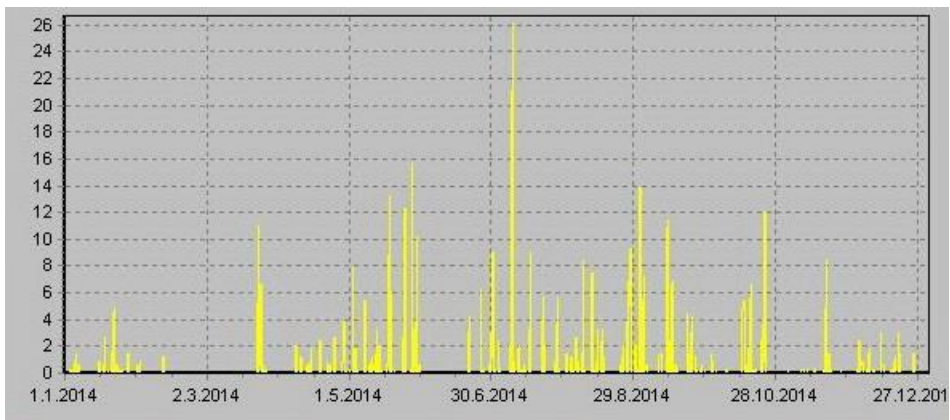

Teplota

Vlhkost

Náraz větru v m/s

Rychlost větru v m/s

Srážky

Tlak