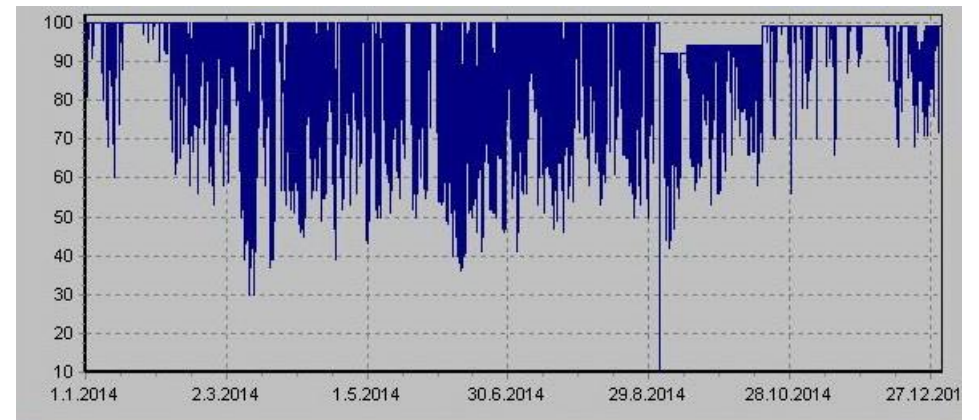

Teplota

Vlhkost

Náraz větru v m/s

Rychlost větru v m/s

Srážky

Tlak