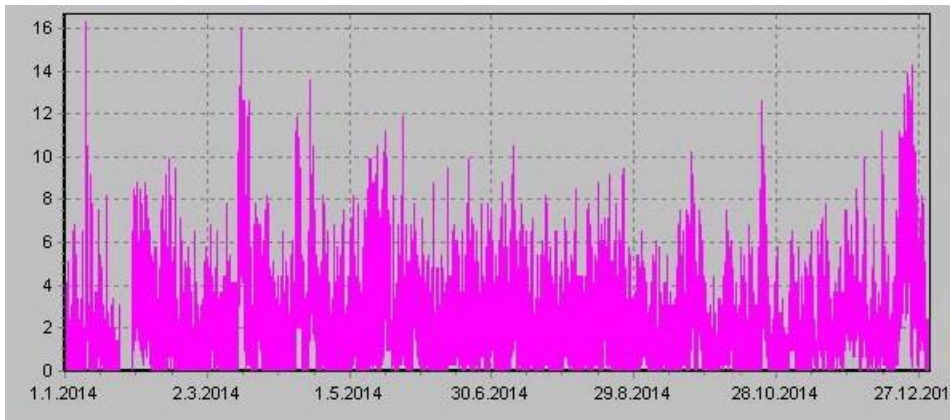

Teplota

Vlhkost

Náraz větru v m/s

Rychlost větru v m/s

Srážky

Tlak