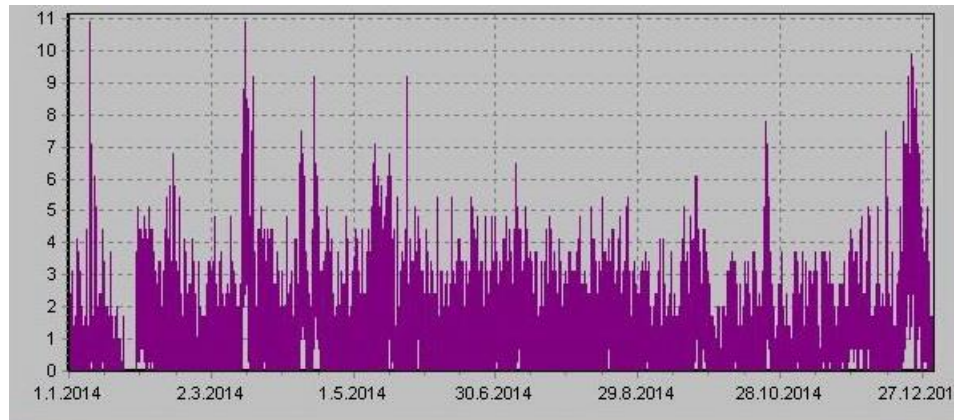

Teplota

Vlhkost

Náraz větru v m/s

Rychlost větru v m/s

Srážky

Tlak