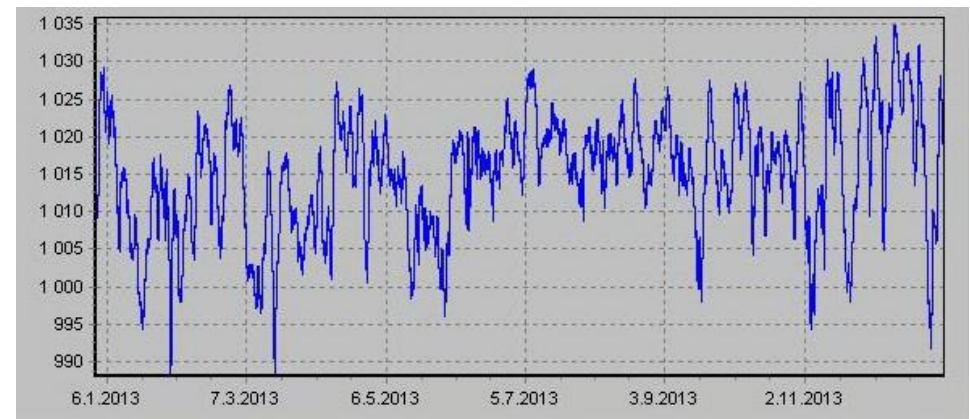

Teplota

Vlhkost

Náraz větru v m/s

Rychlost větru v m/s

Srážky

Tlak