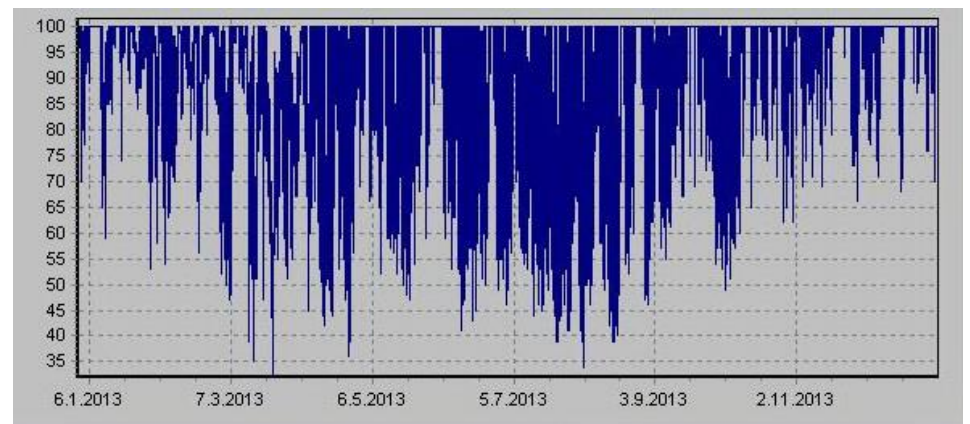

Teplota

Vlhkost

Náraz větru v m/s

Rychlost větru v m/s

Srážky

Tlak