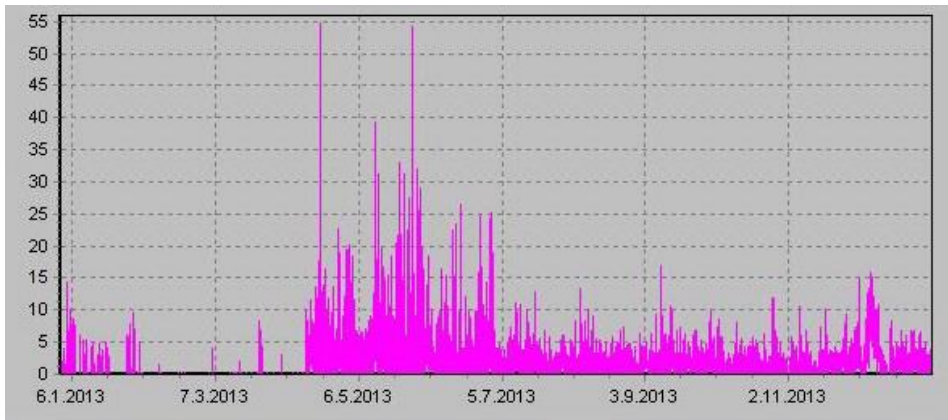

Teplota

Vlhkost

Náraz větru v m/s

Rychlost větru v m/s

Srážky

Tlak