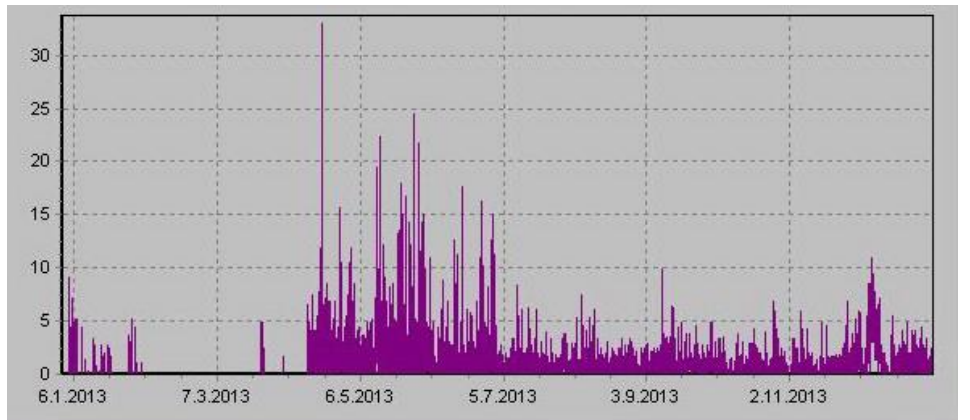

Teplota

Vlhkost

Náraz větru v m/s

Rychlost větru v m/s

Srážky

Tlak