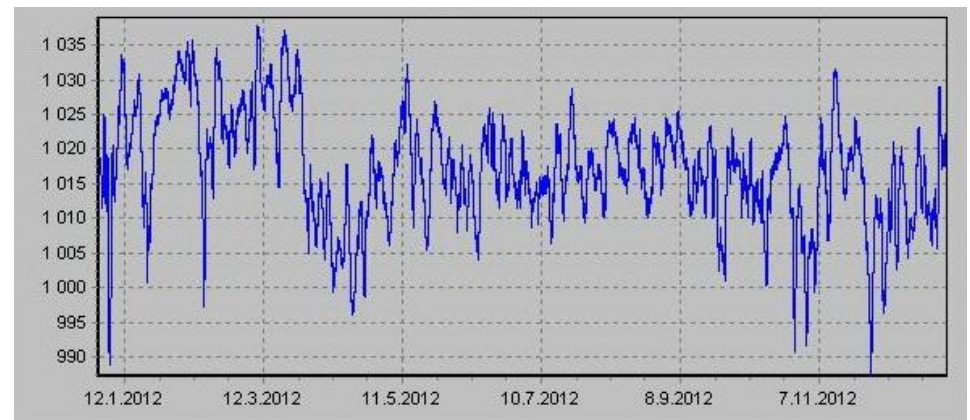

Teplota

Vlhkost

Náraz větru v m/s

Rychlost větru v m/s

Srážky

Tlak