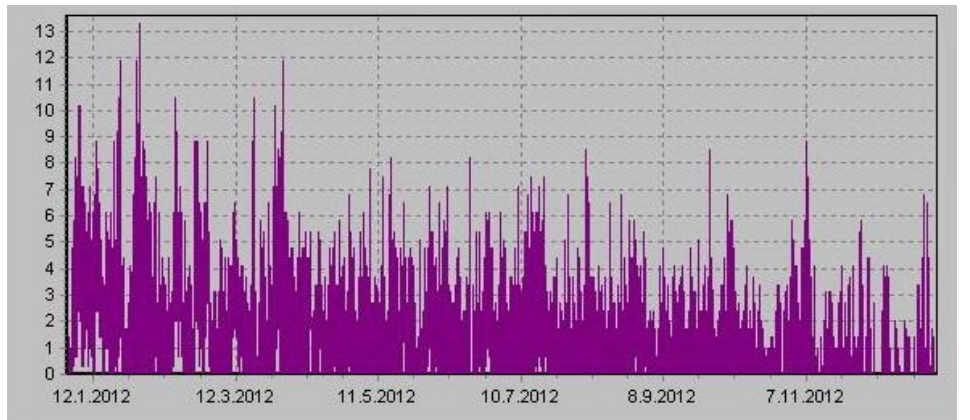

Teplota

Vlhkost

Náraz větru v m/s

Rychlost větru v m/s

Srážky

Tlak