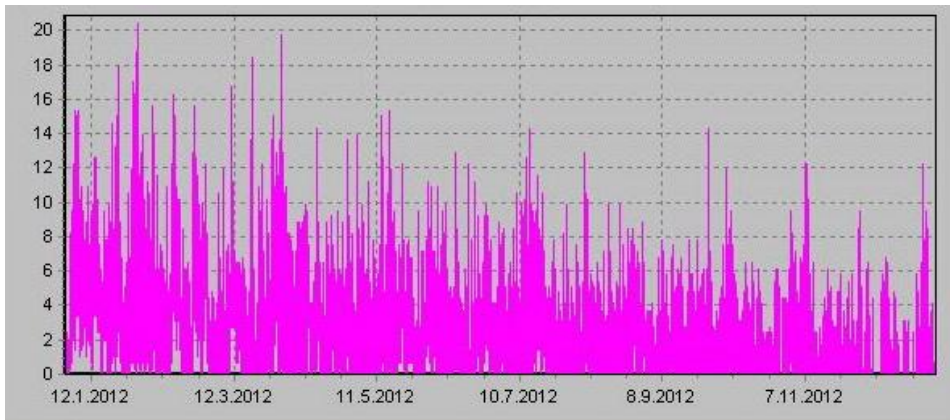

Teplota

Vlhkost

Náraz větru v m/s

Rychlost větru v m/s

Srážky

Tlak