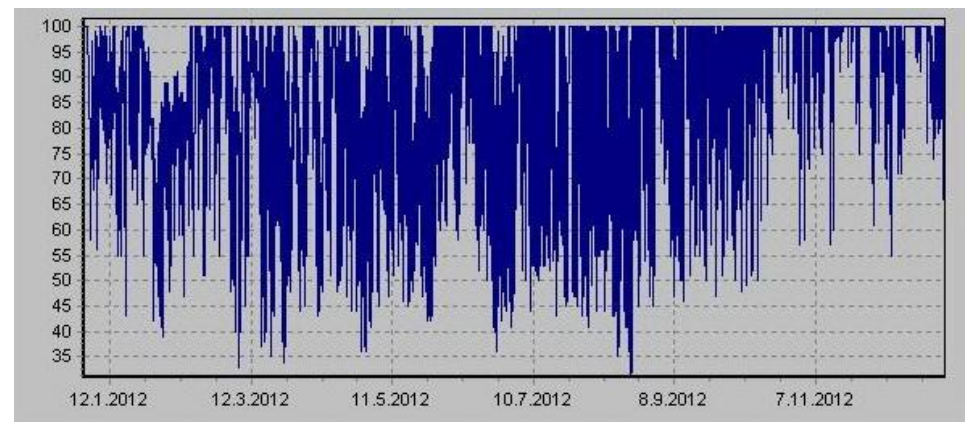

Teplota

Vlhkost

Náraz větru v m/s

Rychlost větru v m/s

Srážky

Tlak