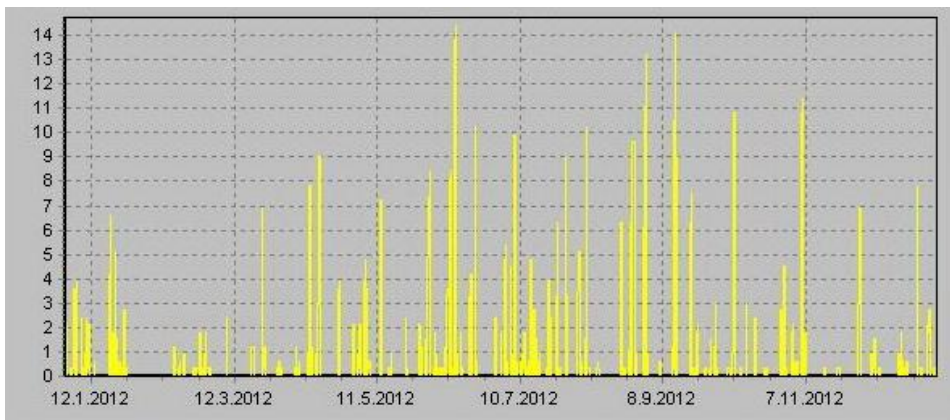

Teplota

Vlhkost

Náraz větru v m/s

Rychlost větru v m/s

Srážky

Tlak