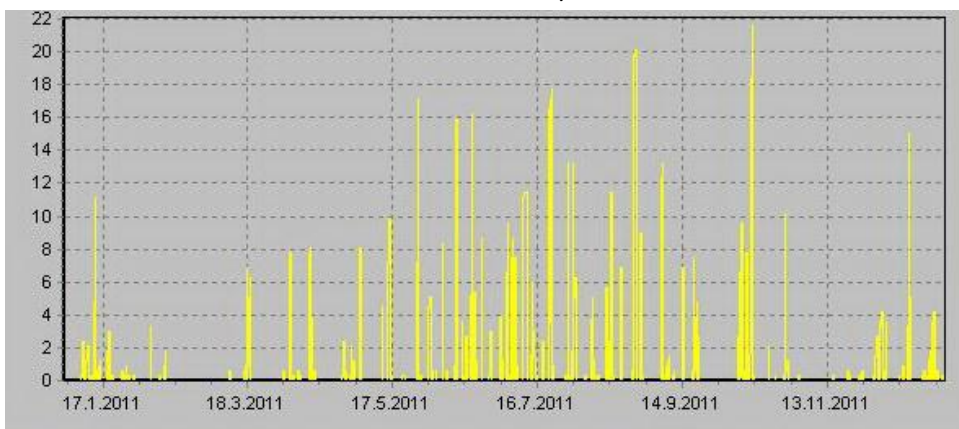

Teplota

Vlhkost

Náraz větru v m/s

Rychlost větru v m/s

Srážky

Tlak