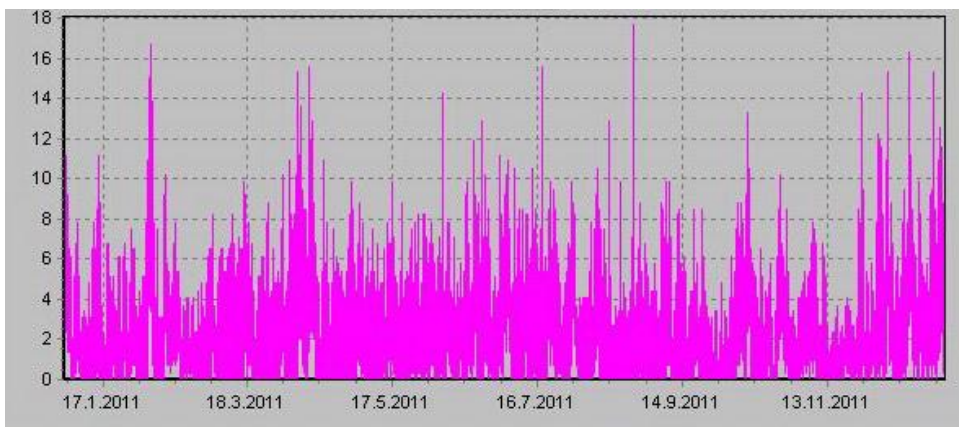

Teplota

Vlhkost

Náraz větru v m/s

Rychlost větru v m/s

Srážky

Tlak