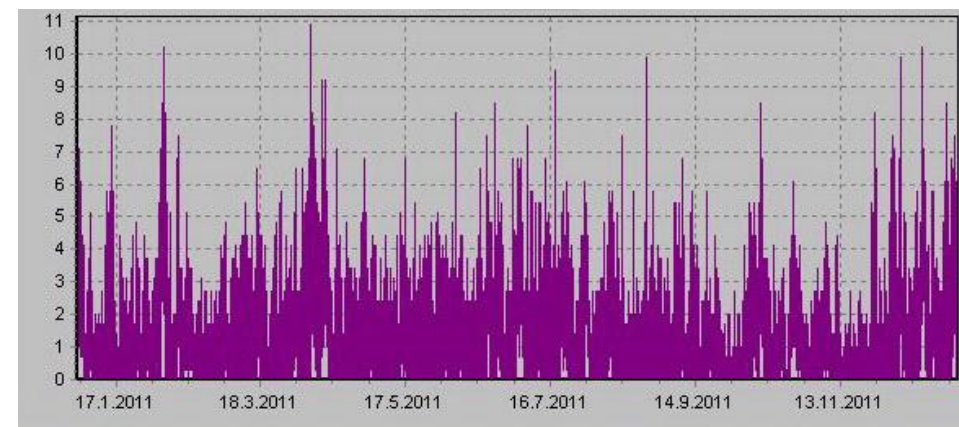

Teplota

Vlhkost

Náraz větru v m/s

Rychlost větru v m/s

Srážky

Tlak